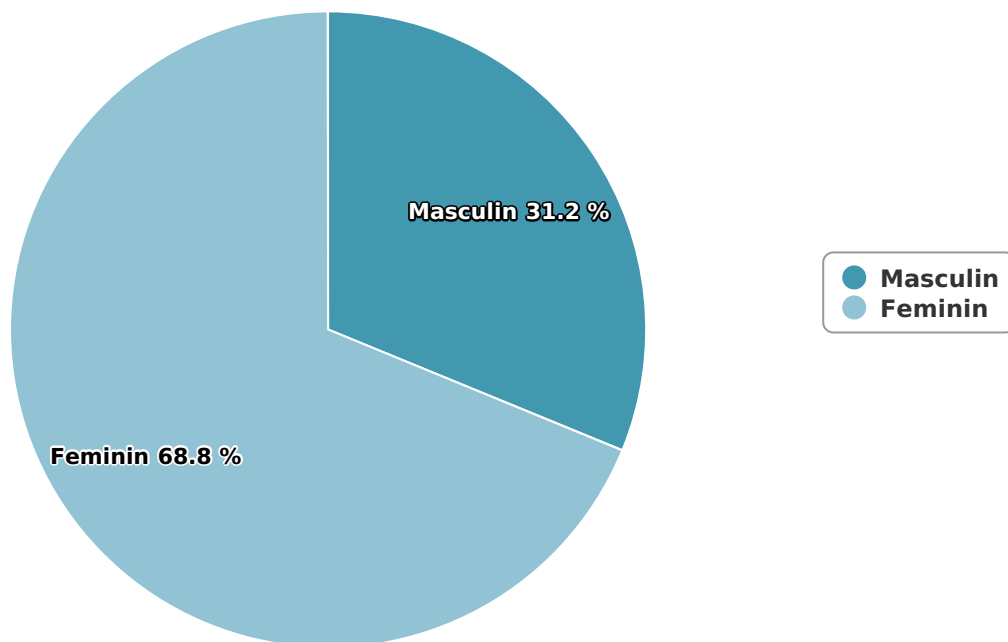

Profil audiență

stirilekanald.ro

Categorie: Stiri si analize

Editor:	Dogan Media International SA
Contractor SATI:	Dogan Media International SA
Director general:	Ugur Yesil
Reprezentant BRAT:	Roxana Nastasescu
Adresa	Bucuresti, Bd. Marasti nr. 65-67, Intarrea D, Pavilion D, Sector 1, Cod Postal 011465
Telefon:	031-407.55.55
E-mail:	roxana.nastasescu@kanald.ro
Regie publicitate:	Dogan Media International SA
Departament publicitate:	Daniela Bogdan

SATI Februarie 2020

Gen