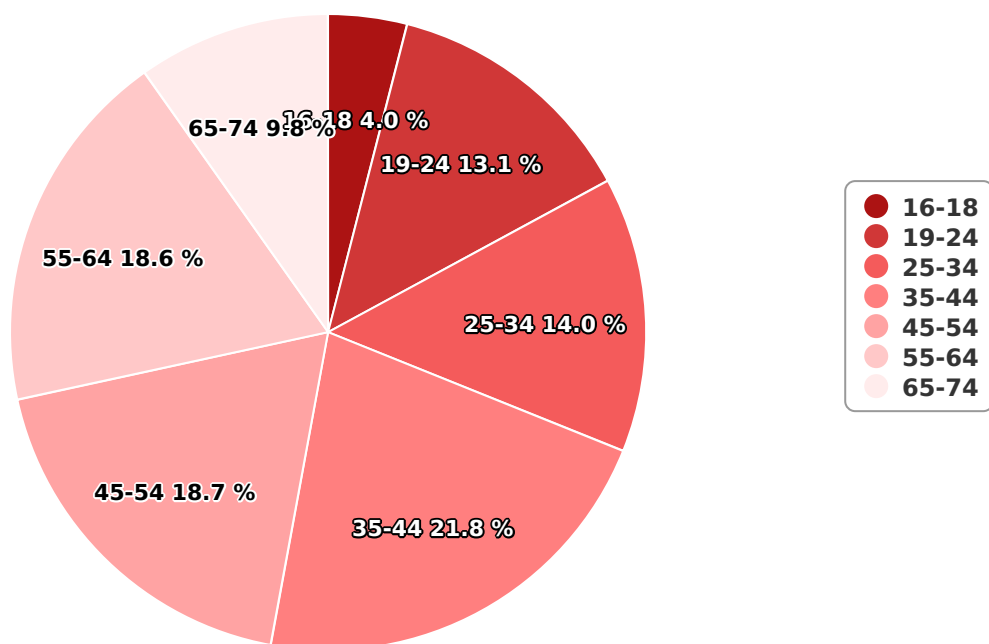

## SATI Februarie 2020

## Vârsta

## Categorie socială ESOMAR

Grup	Grup țintă	Vizitatori pe Lună (VpL)		Index afinitate
		Mii persoane	Structura	
Total	Total	611	100	100
Gen	Masculin	191	31,2	62
	Feminin	420	68,8	138
Vârsta	16-18 ani	24	4	86

Grup	Grup țintă	Vizitatori pe Lună (VpL)		Index afinitate
		Mii persoane	Structura	
	19-24 ani	80	13,1	89
	25-34 ani	85	14	58
	35-44 ani	133	21,8	86
	45-54 ani	114	18,7	113
	55-64 ani	114	18,6	171
	65-74 ani	60	9,8	240
Categorie socială ESOMAR	Categoria AB	186	30,5	94
	Categoria C	191	31,3	87
	Categoria DE	234	38,2	119