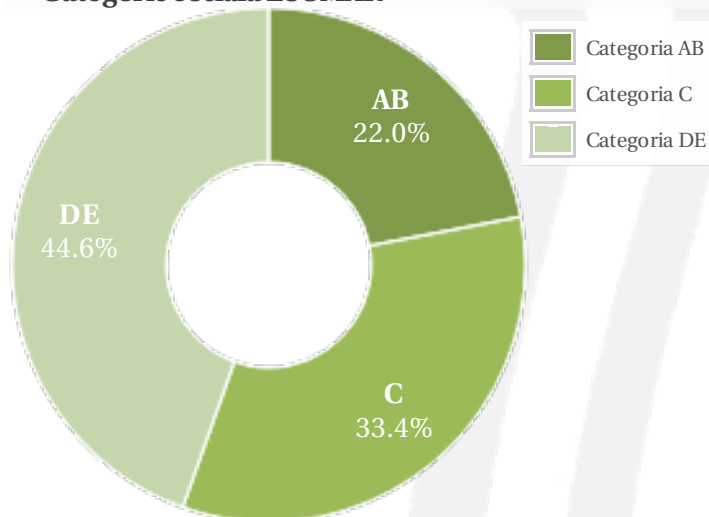

Profil general Gen Varsta Categorie sociala ESOMAR

Gen

Varsta

Categorie sociala ESOMAR

Profil audienta: 1-30 Septembrie 2021

Grup	Grup tinta	Vizitatori pe Luna (VpL)		Index afinitate
		Mii persoane	Structura (%)	
Total	Total	700	100	100
Gen	Masculin	219	31.3	62
	Feminin	481	68.7	137
Varsta	16-18 Ani	17	2.4	51
	19-24 Ani	50	7.1	51
	25-34 Ani	129	18.4	75
	35-44 Ani	182	26	102
	45-54 Ani	153	21.8	128
	55-64 Ani	118	16.8	150
	65-74 Ani	52	7.5	201
Categorii sociale ESOMAR	Categoria AB	154	22.1	79
	Categoria C	234	33.5	92
	Categoria DE	312	44.5	122