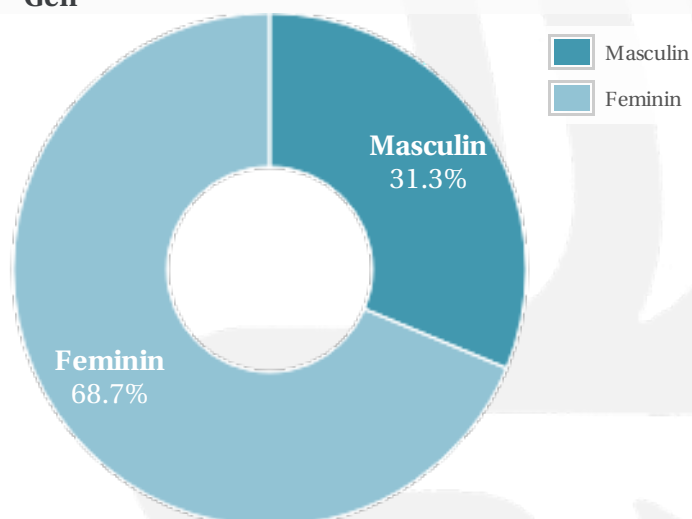

Profil general Gen Varsta Categorie sociala ESOMAR

Gen

Varsta

Categorie sociala ESOMAR

Profil audienta: 1-30 Septembrie 2021

Grup	Grup tinta	Vizitatori pe Luna (VpL)		Index afinitate
		Mii persoane	Structura (%)	
Total	Total	700	100	100
Gen	Masculin	219	31.3	62
	Feminin	481	68.7	137
Varsta	16-18 Ani	17	2.4	51
	19-24 Ani	50	7.1	51
	25-34 Ani	129	18.4	75
	35-44 Ani	182	26	102
	45-54 Ani	153	21.8	128
	55-64 Ani	118	16.8	150
	65-74 Ani	52	7.5	201
Categorii sociale ESOMAR	Categoria AB	154	22.1	79
	Categoria C	234	33.5	92
	Categoria DE	312	44.5	122