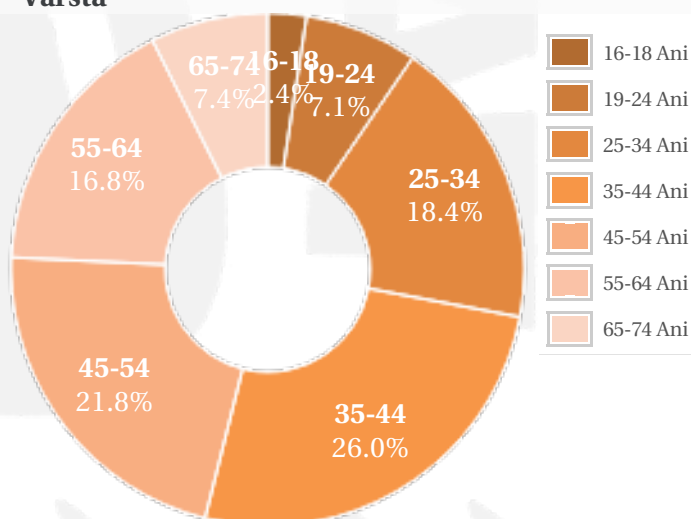

Profil general Gen Varsta Categorie sociala ESOMAR

Gen

Varsta

Categorie sociala ESOMAR

Profil audienta: 1-30 Septembrie 2021

Grup	Grup tinta	Vizitatori pe Luna (VpL)		Index afinitate
		Mii persoane	Structura (%)	
Total	Total	700	100	100
Gen	Masculin	219	31.3	62
	Feminin	481	68.7	137
Varsta	16-18 Ani	17	2.4	51
	19-24 Ani	50	7.1	51
	25-34 Ani	129	18.4	75
	35-44 Ani	182	26	102
	45-54 Ani	153	21.8	128
	55-64 Ani	118	16.8	150
	65-74 Ani	52	7.5	201
Categorii sociale ESOMAR	Categoria AB	154	22.1	79
	Categoria C	234	33.5	92
	Categoria DE	312	44.5	122