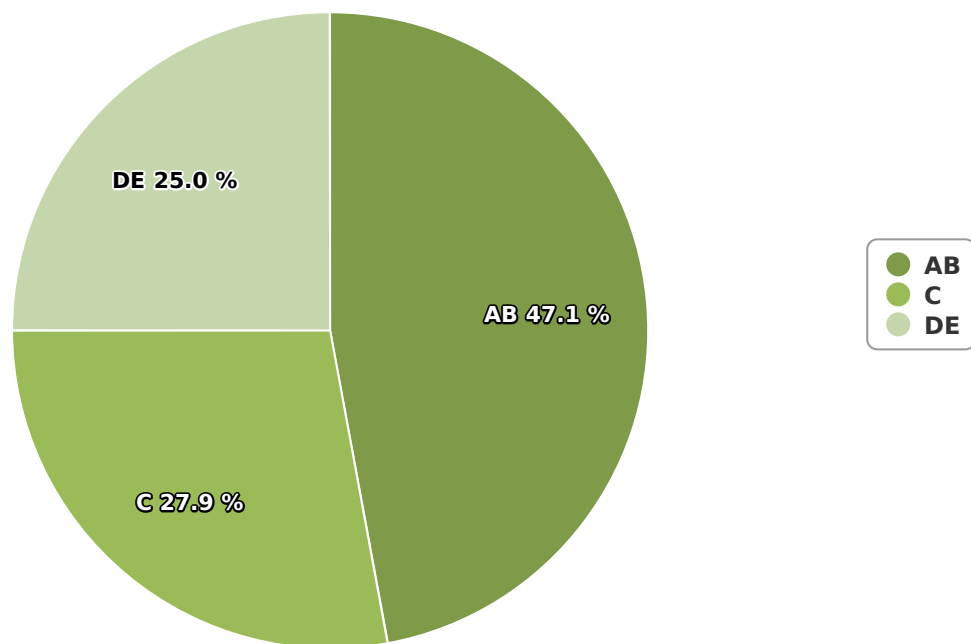

SATI Iulie 2024

Gen

Vârsta

Categorie socială ESOMAR

Grup	Grup țintă	Vizitatori pe Lună (VpL)		Index afinitate
		Mii persoane	Structura	
Total	Total	39	100	100
Gen	Masculin	19	48,6	100
	Feminin	20	51,4	99
Vârsta	16-18 ani	0	1,3	21

Grup	Grup țintă	Vizitatori pe Lună (VpL)		Index afinitate
		Mii persoane	Structura	
	19-24 ani	2	5,4	60
	25-34 ani	6	15,2	84
	35-44 ani	9	24	108
	45-54 ani	10	26,4	108
	55-64 ani	8	20,7	148
	65-74 ani	3	7	101
Categorie socială ESOMAR	Categoria AB	18	47,1	174
	Categoria C	11	27,9	93
	Categoria DE	10	25	58