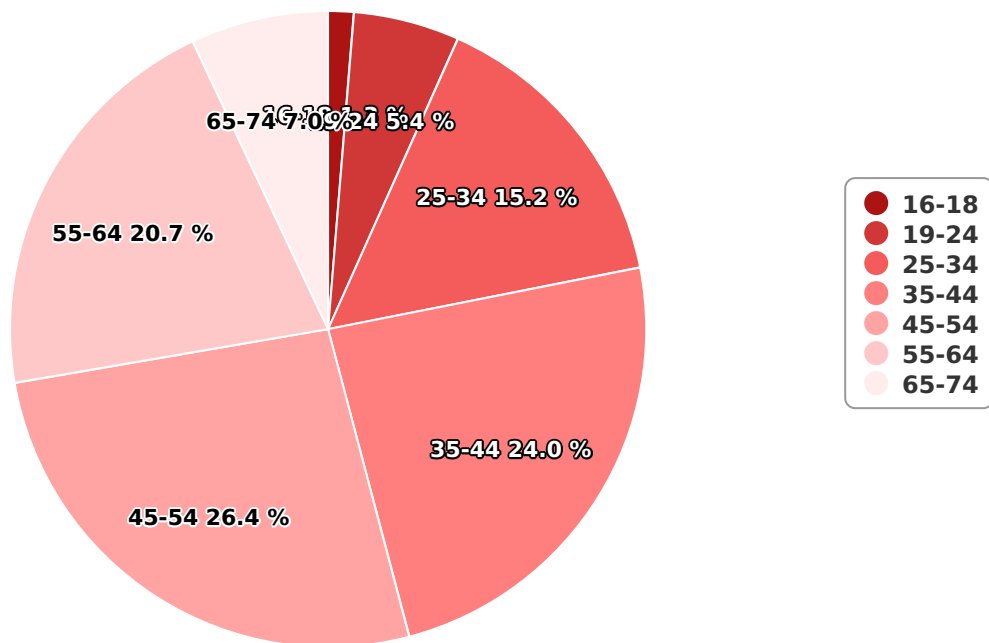

SATI Iulie 2024

Gen

Vârsta

Categorie socială ESOMAR

Grup	Grup țintă	Vizitatori pe Lună (VpL)		Index afinitate
		Mii persoane	Structura	
Total	Total	39	100	100
Gen	Masculin	19	48,6	100
	Feminin	20	51,4	99
Vârsta	16-18 ani	0	1,3	21

Grup	Grup țintă	Vizitatori pe Lună (VpL)		Index afinitate
		Mii persoane	Structura	
	19-24 ani	2	5,4	60
	25-34 ani	6	15,2	84
	35-44 ani	9	24	108
	45-54 ani	10	26,4	108
	55-64 ani	8	20,7	148
	65-74 ani	3	7	101
Categorie socială ESOMAR	Categoria AB	18	47,1	174
	Categoria C	11	27,9	93
	Categoria DE	10	25	58