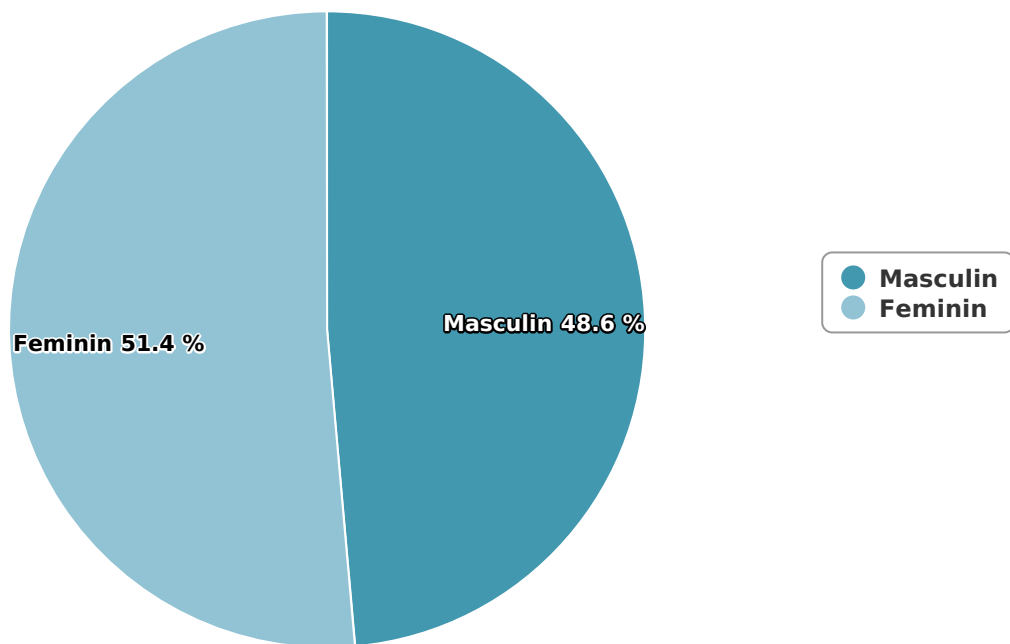

SATI Iulie 2024

Gen

Vârsta

Categorie socială ESOMAR

Grup	Grup țintă	Vizitatori pe Lună (VpL)		Index afinitate
		Mii persoane	Structura	
Total	Total	39	100	100
Gen	Masculin	19	48,6	100
	Feminin	20	51,4	99
Vârsta	16-18 ani	0	1,3	21

Grup	Grup țintă	Vizitatori pe Lună (VpL)		Index afinitate
		Mii persoane	Structura	
	19-24 ani	2	5,4	60
	25-34 ani	6	15,2	84
	35-44 ani	9	24	108
	45-54 ani	10	26,4	108
	55-64 ani	8	20,7	148
	65-74 ani	3	7	101
Categorie socială ESOMAR	Categoria AB	18	47,1	174
	Categoria C	11	27,9	93
	Categoria DE	10	25	58