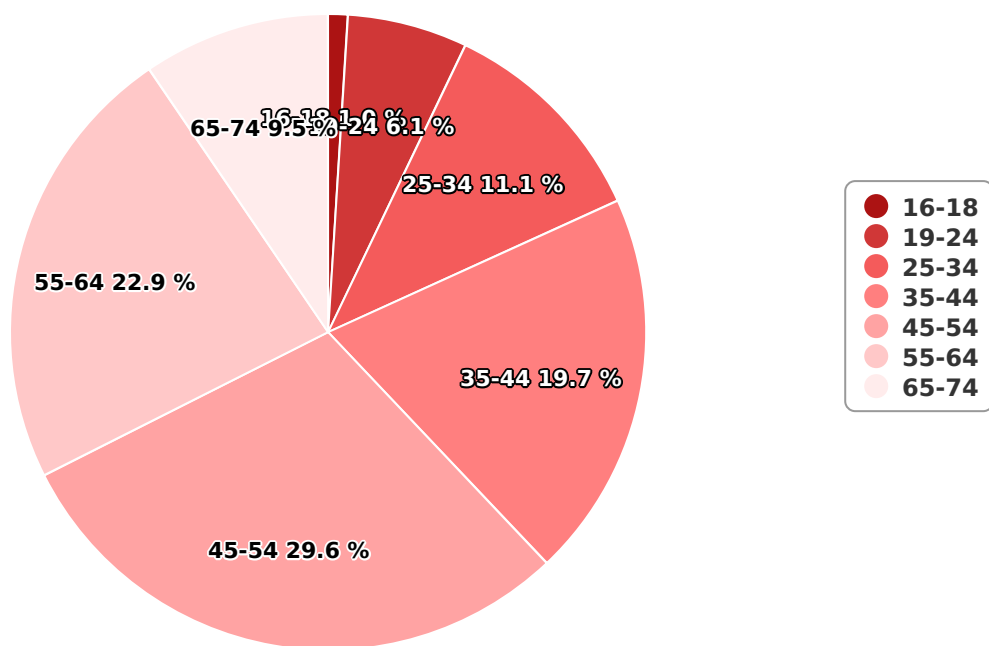

SATI Februarie 2025

Gen

Vârsta

Categorie socială ESOMAR

Grup	Grup țintă	Vizitatori pe Lună (VpL)		Index afinitate
		Mii persoane	Structura	
Total	Total	151	100	100
Gen	Masculin	69	45,4	93
	Feminin	83	54,6	106
Vârsta	16-18 ani	2	1	20

Grup	Grup țintă	Vizitatori pe Lună (VpL)		Index afinitate
		Mii persoane	Structura	
	19-24 ani	9	6,1	60
	25-34 ani	17	11,1	62
	35-44 ani	30	19,7	91
	45-54 ani	45	29,6	127
	55-64 ani	35	22,9	166
	65-74 ani	14	9,5	112
Categorie socială ESOMAR	Categoria AB	39	26	92
	Categoria C	52	34,6	120
	Categoria DE	60	39,4	91