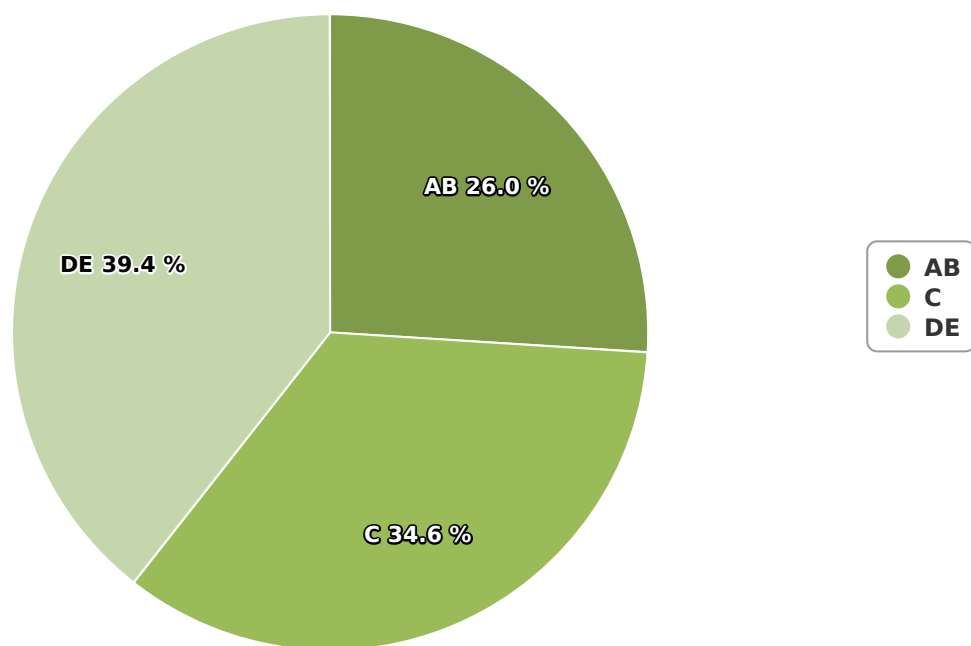

SATI Februarie 2025

Gen

Vârsta

Categorie socială ESOMAR

Grup	Grup țintă	Vizitatori pe Lună (VpL)		Index afinitate
		Mii persoane	Structura	
Total	Total	151	100	100
Gen	Masculin	69	45,4	93
	Feminin	83	54,6	106
Vârsta	16-18 ani	2	1	20

Grup	Grup țintă	Vizitatori pe Lună (VpL)		Index afinitate
		Mii persoane	Structura	
	19-24 ani	9	6,1	60
	25-34 ani	17	11,1	62
	35-44 ani	30	19,7	91
	45-54 ani	45	29,6	127
	55-64 ani	35	22,9	166
	65-74 ani	14	9,5	112
Categorie socială ESOMAR	Categoria AB	39	26	92
	Categoria C	52	34,6	120
	Categoria DE	60	39,4	91