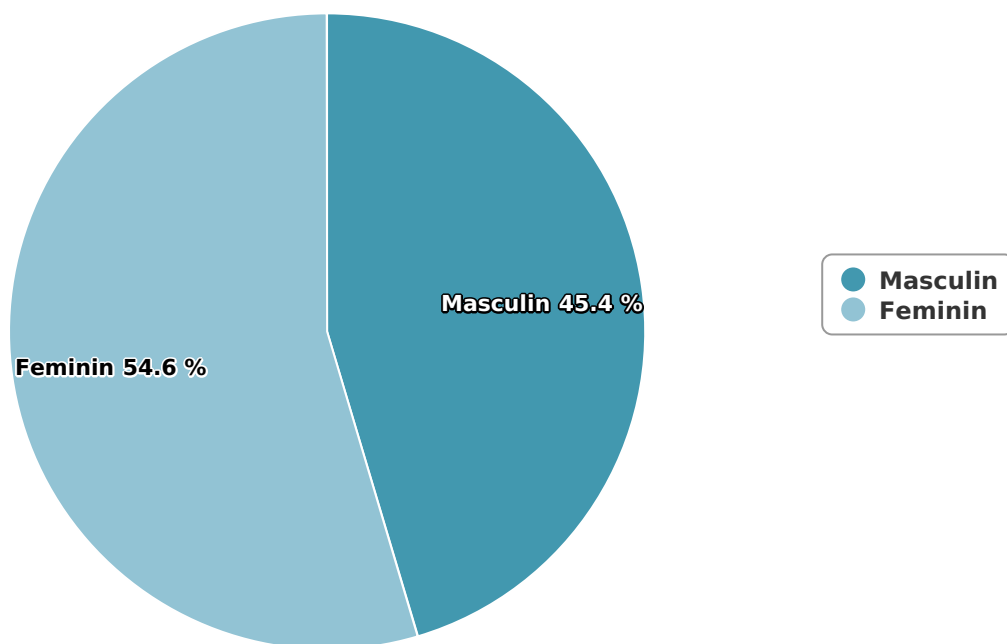

SATI Februarie 2025

Gen

Vârsta

Categorie socială ESOMAR

Grup	Grup țintă	Vizitatori pe Lună (VpL)		Index afinitate
		Mii persoane	Structura	
Total	Total	151	100	100
Gen	Masculin	69	45,4	93
	Feminin	83	54,6	106
Vârsta	16-18 ani	2	1	20

Grup	Grup țintă	Vizitatori pe Lună (VpL)		Index afinitate
		Mii persoane	Structura	
	19-24 ani	9	6,1	60
	25-34 ani	17	11,1	62
	35-44 ani	30	19,7	91
	45-54 ani	45	29,6	127
	55-64 ani	35	22,9	166
	65-74 ani	14	9,5	112
Categorie socială ESOMAR	Categoria AB	39	26	92
	Categoria C	52	34,6	120
	Categoria DE	60	39,4	91