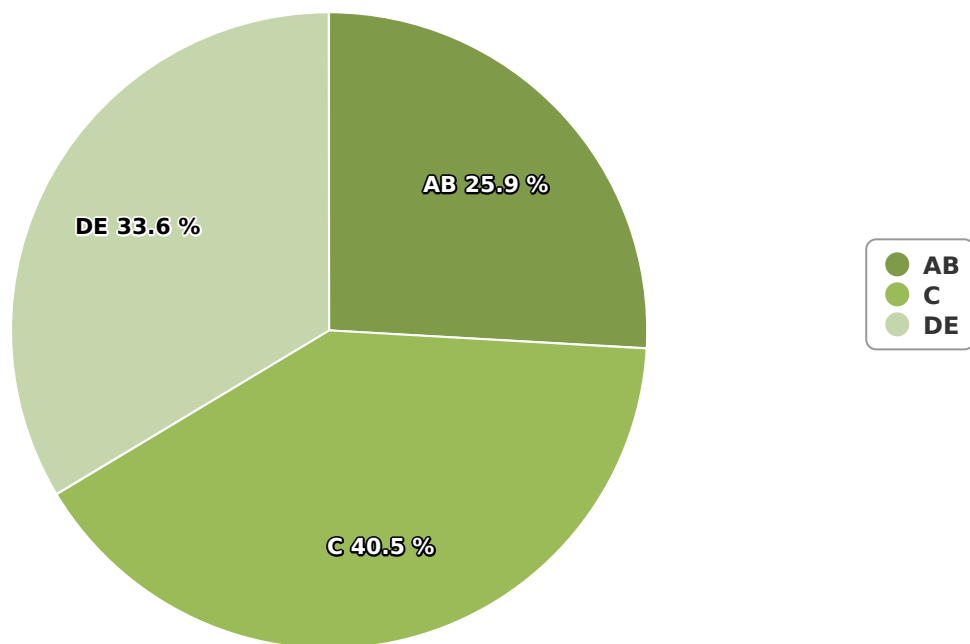

SATI Noiembrie 2024

Gen

Vârsta

Categorie socială ESOMAR

Grup	Grup țintă	Vizitatori pe Lună (VpL)		Index afinitate
		Mii persoane	Structura	
Total	Total	388	100	100
Gen	Masculin	64	16,5	33
	Feminin	324	83,5	164
Vârsta	16-18 ani	5	1,3	26

Grup	Grup țintă	Vizitatori pe Lună (VpL)		Index afinitate
		Mii persoane	Structura	
	19-24 ani	14	3,7	36
	25-34 ani	63	16,3	90
	35-44 ani	91	23,4	111
	45-54 ani	79	20,4	87
	55-64 ani	76	19,7	138
	65-74 ani	59	15,3	175
Categorie socială ESOMAR	Categoria AB	100	25,9	94
	Categoria C	157	40,5	119
	Categoria DE	130	33,6	86