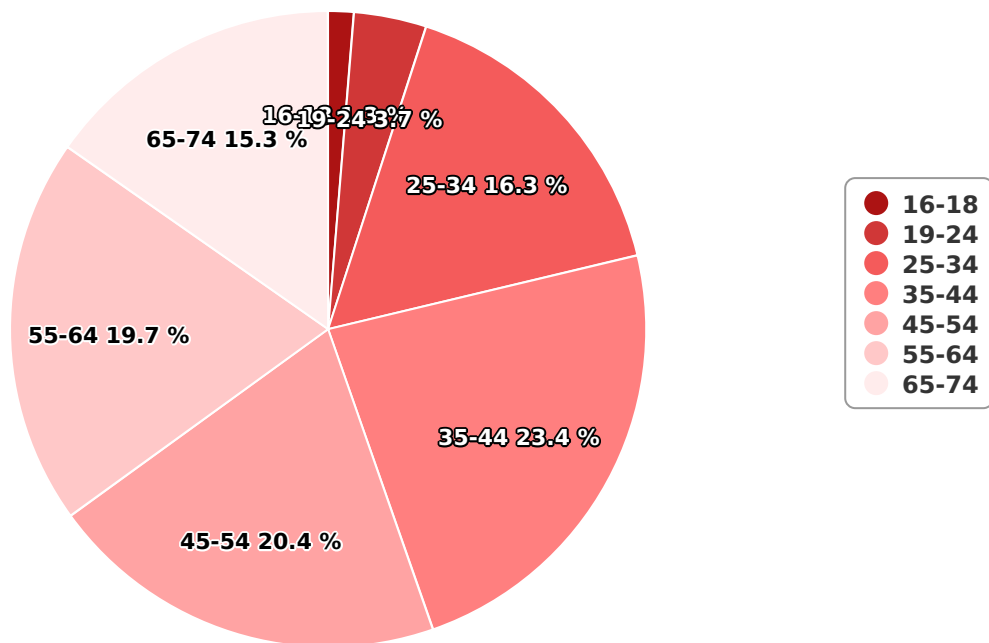

SATI Noiembrie 2024

Gen

Vârsta

Categorie socială ESOMAR

Grup	Grup țintă	Vizitatori pe Lună (VpL)		Index afinitate
		Mii persoane	Structura	
Total	Total	388	100	100
Gen	Masculin	64	16,5	33
	Feminin	324	83,5	164
Vârsta	16-18 ani	5	1,3	26

Grup	Grup țintă	Vizitatori pe Lună (VpL)		Index afinitate
		Mii persoane	Structura	
	19-24 ani	14	3,7	36
	25-34 ani	63	16,3	90
	35-44 ani	91	23,4	111
	45-54 ani	79	20,4	87
	55-64 ani	76	19,7	138
	65-74 ani	59	15,3	175
Categorie socială ESOMAR	Categoria AB	100	25,9	94
	Categoria C	157	40,5	119
	Categoria DE	130	33,6	86