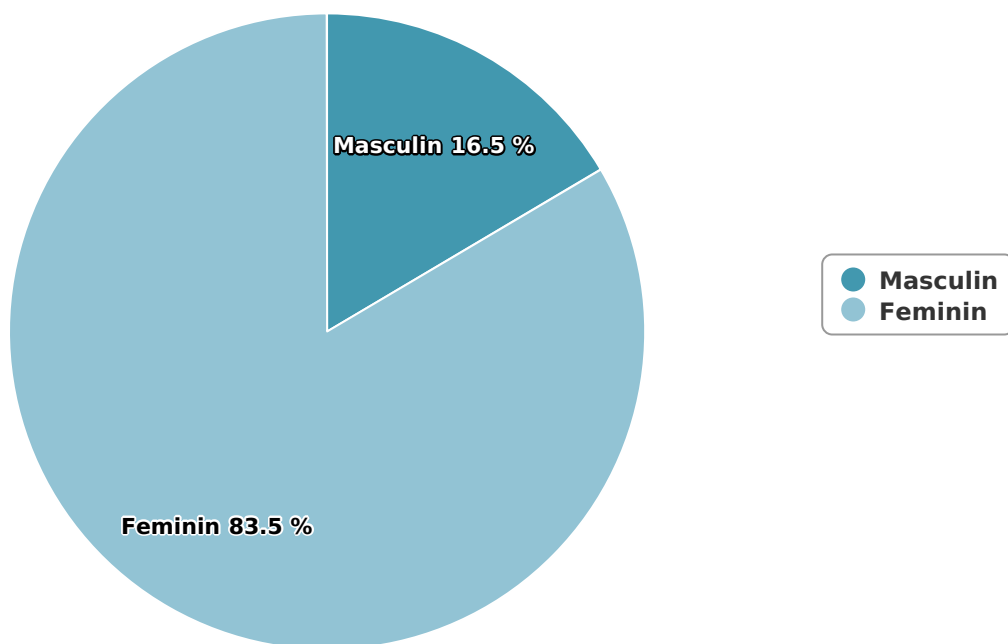

SATI Noiembrie 2024

Gen

Vârsta

Categorie socială ESOMAR

Grup	Grup țintă	Vizitatori pe Lună (VpL)		Index afinitate
		Mii persoane	Structura	
Total	Total	388	100	100
Gen	Masculin	64	16,5	33
	Feminin	324	83,5	164
Vârsta	16-18 ani	5	1,3	26

Grup	Grup țintă	Vizitatori pe Lună (VpL)		Index afinitate
		Mii persoane	Structura	
	19-24 ani	14	3,7	36
	25-34 ani	63	16,3	90
	35-44 ani	91	23,4	111
	45-54 ani	79	20,4	87
	55-64 ani	76	19,7	138
	65-74 ani	59	15,3	175
Categorie socială ESOMAR	Categoria AB	100	25,9	94
	Categoria C	157	40,5	119
	Categoria DE	130	33,6	86