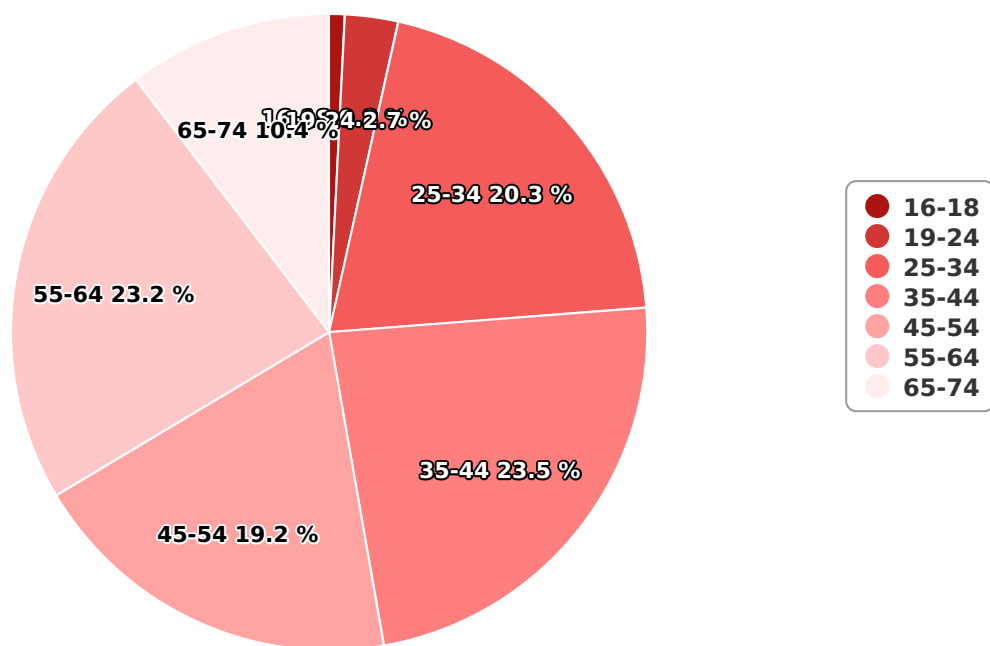

SATI Martie 2026

Gen

Vârsta

Categorie socială ESOMAR

Grup	Grup țintă	Vizitatori pe Lună (VpL)		Index afinitate
		Mii persoane	Structura	
Total	Total	258	100	100
Gen	Masculin	37	14,2	28
	Feminin	222	85,8	170
Vârsta	16-18 ani	2	0,8	12

Grup	Grup țintă	Vizitatori pe Lună (VpL)		Index afinitate
		Mii persoane	Structura	
	19-24 ani	7	2,7	33
	25-34 ani	52	20,3	116
	35-44 ani	61	23,5	116
	45-54 ani	50	19,2	86
	55-64 ani	60	23,2	140
	65-74 ani	27	10,4	110
Categorie socială ESOMAR	Categoria AB	47	18,4	63
	Categoria C	59	23	86
	Categoria DE	151	58,6	132