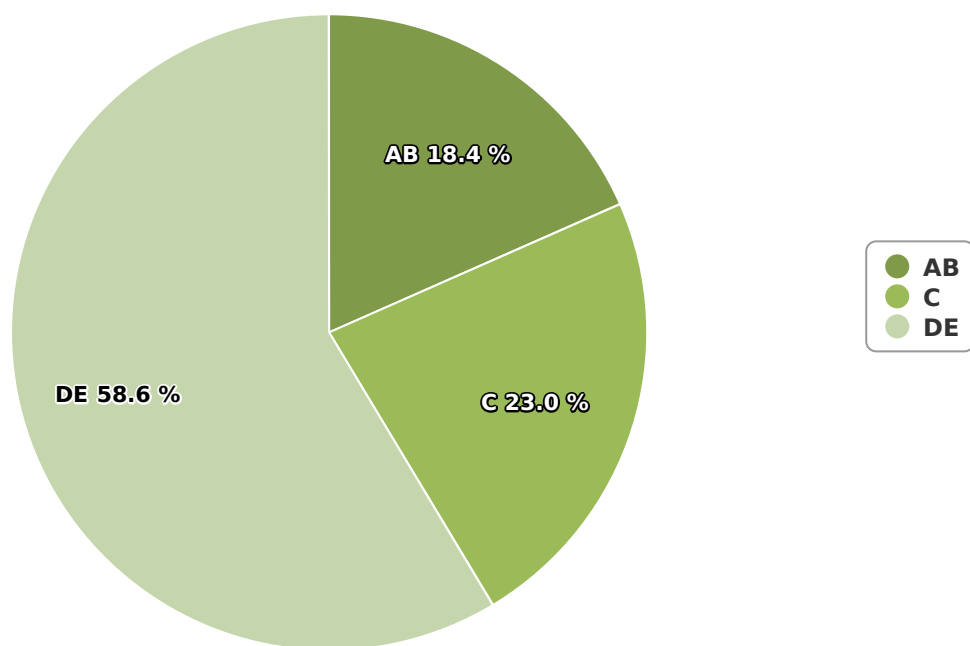

SATI Martie 2026

Gen

Vârsta

Categorie socială ESOMAR

Grup	Grup țintă	Vizitatori pe Lună (VpL)		Index afinitate
		Mii persoane	Structura	
Total	Total	258	100	100
Gen	Masculin	37	14,2	28
	Feminin	222	85,8	170
Vârsta	16-18 ani	2	0,8	12

Grup	Grup țintă	Vizitatori pe Lună (VpL)		Index afinitate
		Mii persoane	Structura	
	19-24 ani	7	2,7	33
	25-34 ani	52	20,3	116
	35-44 ani	61	23,5	116
	45-54 ani	50	19,2	86
	55-64 ani	60	23,2	140
	65-74 ani	27	10,4	110
Categorie socială ESOMAR	Categoria AB	47	18,4	63
	Categoria C	59	23	86
	Categoria DE	151	58,6	132