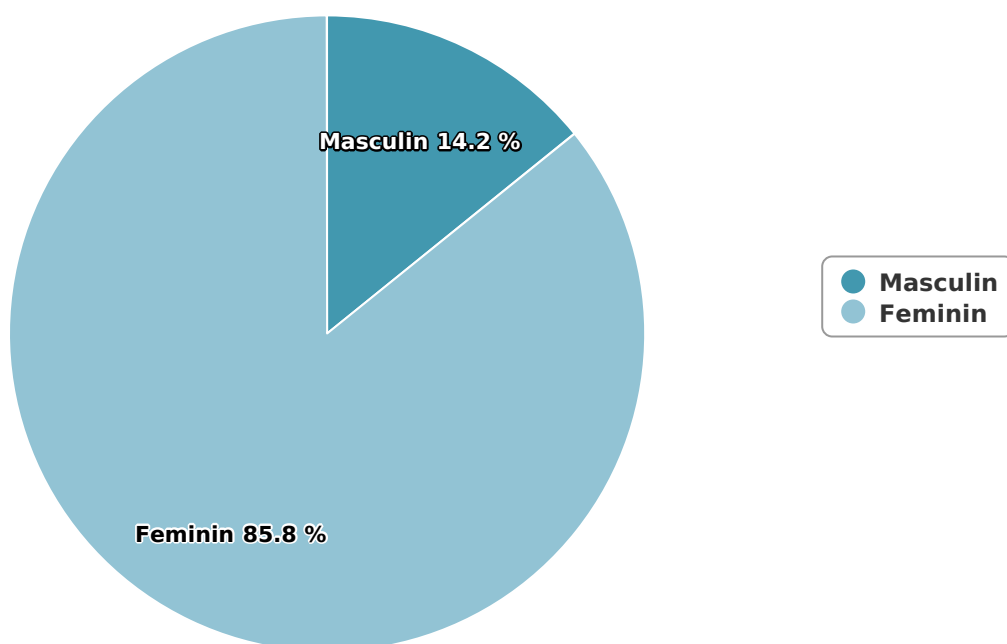

SATI Martie 2026

Gen

Vârsta

Categorie socială ESOMAR

Grup	Grup țintă	Vizitatori pe Lună (VpL)		Index afinitate
		Mii persoane	Structura	
Total	Total	258	100	100
Gen	Masculin	37	14,2	28
	Feminin	222	85,8	170
Vârsta	16-18 ani	2	0,8	12

Grup	Grup țintă	Vizitatori pe Lună (VpL)		Index afinitate
		Mii persoane	Structura	
	19-24 ani	7	2,7	33
	25-34 ani	52	20,3	116
	35-44 ani	61	23,5	116
	45-54 ani	50	19,2	86
	55-64 ani	60	23,2	140
	65-74 ani	27	10,4	110
Categorie socială ESOMAR	Categoria AB	47	18,4	63
	Categoria C	59	23	86
	Categoria DE	151	58,6	132