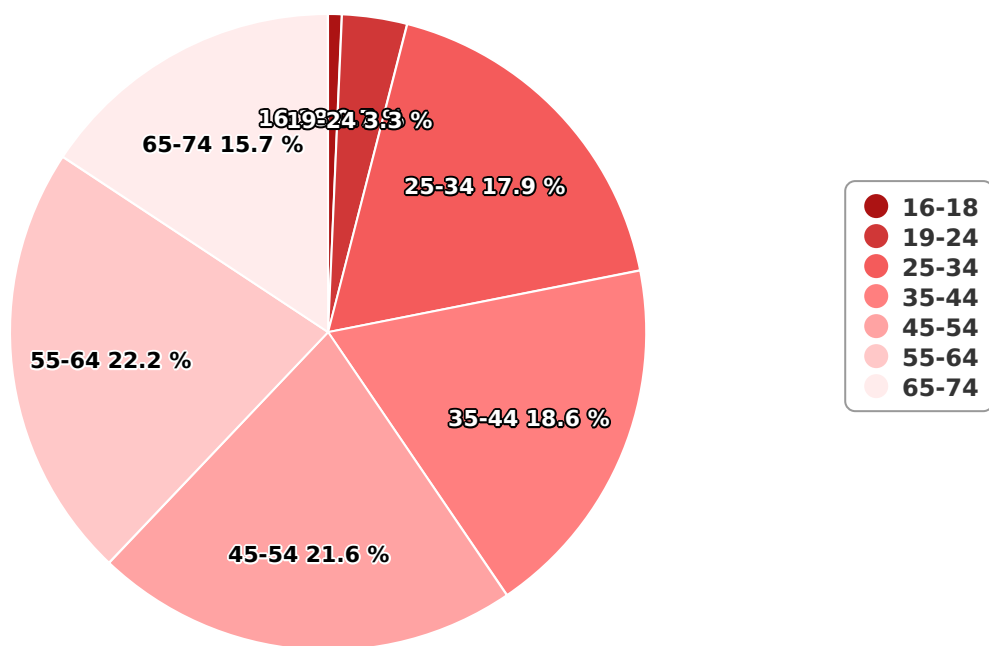

## SATI Februarie 2025

## Vârsta

## Categorie socială ESOMAR

Grup	Grup țintă	Vizitatori pe Lună (VpL)		Index afinitate
		Mii persoane	Structura	
Total	Total	482	100	100
Gen	Masculin	76	15,8	32
	Feminin	406	84,2	164
Vârsta	16-18 ani	3	0,7	14

Grup	Grup țintă	Vizitatori pe Lună (VpL)		Index afinitate
		Mii persoane	Structura	
	19-24 ani	16	3,3	33
	25-34 ani	86	17,9	100
	35-44 ani	89	18,6	85
	45-54 ani	104	21,6	93
	55-64 ani	107	22,2	161
	65-74 ani	75	15,7	185
Categorie socială ESOMAR	Categoria AB	134	27,9	99
	Categoria C	165	34,3	119
	Categoria DE	182	37,9	87