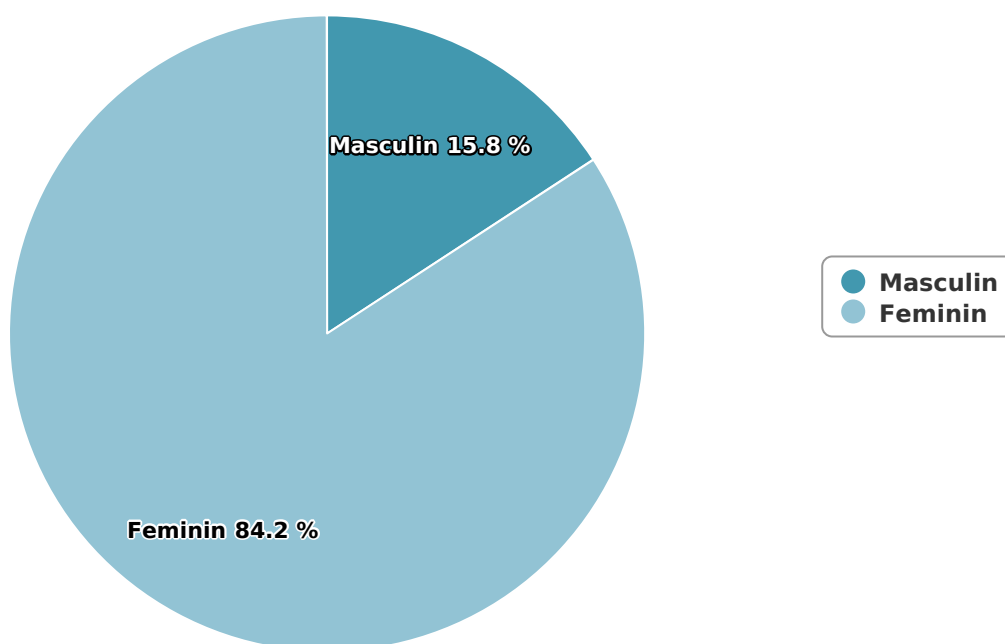

## SATI Februarie 2025

## Vârsta

## Categorie socială ESOMAR

Grup	Grup țintă	Vizitatori pe Lună (VpL)		Index afinitate
		Mii persoane	Structura	
Total	Total	482	100	100
Gen	Masculin	76	15,8	32
	Feminin	406	84,2	164
Vârsta	16-18 ani	3	0,7	14

Grup	Grup țintă	Vizitatori pe Lună (VpL)		Index afinitate
		Mii persoane	Structura	
	19-24 ani	16	3,3	33
	25-34 ani	86	17,9	100
	35-44 ani	89	18,6	85
	45-54 ani	104	21,6	93
	55-64 ani	107	22,2	161
	65-74 ani	75	15,7	185
Categorie socială ESOMAR	Categoria AB	134	27,9	99
	Categoria C	165	34,3	119
	Categoria DE	182	37,9	87