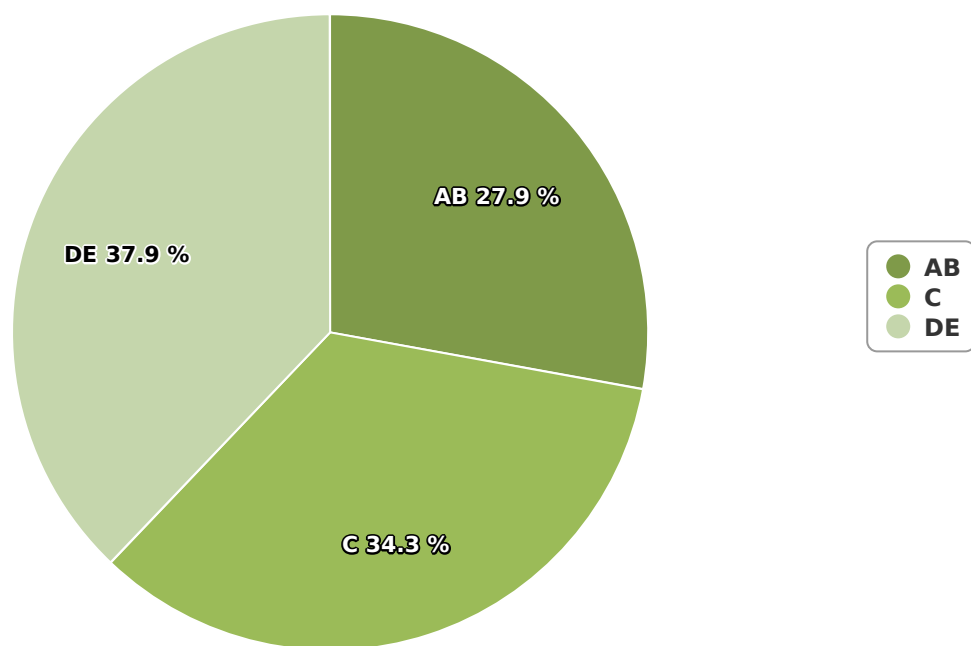

## SATI Februarie 2025

### Gen

## Vârsta

## Categorie socială ESOMAR

Grup	Grup țintă	Vizitatori pe Lună (VpL)		Index afinitate
		Mii persoane	Structura	
Total	Total	482	100	100
Gen	Masculin	76	15,8	32
	Feminin	406	84,2	164
Vârsta	16-18 ani	3	0,7	14