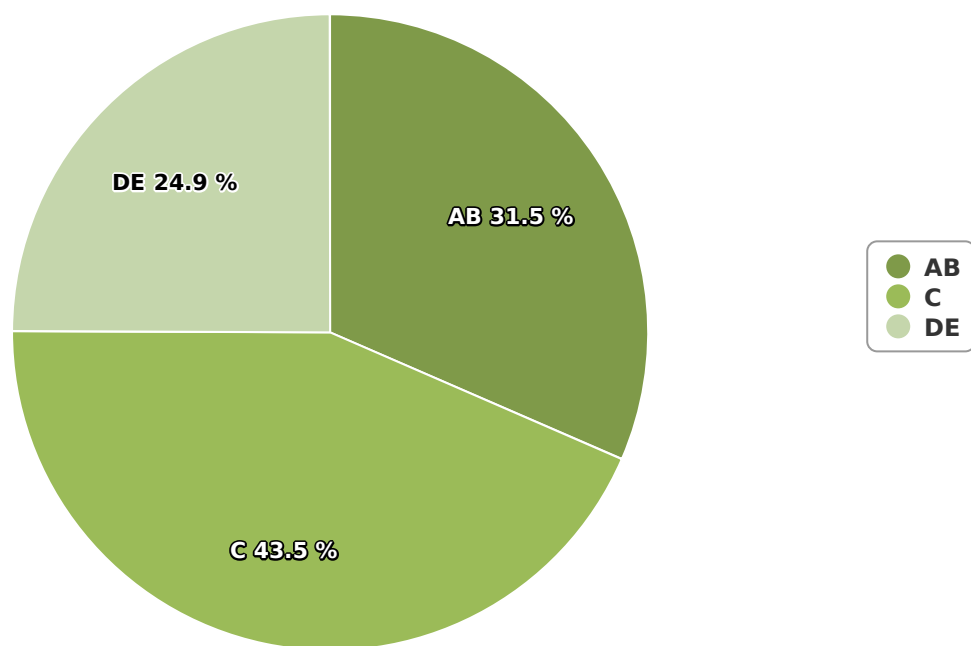

SATI Decembrie 2024

Gen

Vârsta

Categorie socială ESOMAR

Grup	Grup țintă	Vizitatori pe Lună (VpL)		Index afinitate
		Mii persoane	Structura	
Total	Total	375	100	100
Gen	Masculin	65	17,4	35
	Feminin	310	82,6	162
Vârsta	16-18 ani	5	1,4	28

Grup	Grup țintă	Vizitatori pe Lună (VpL)		Index afinitate
		Mii persoane	Structura	
	19-24 ani	16	4,3	42
	25-34 ani	68	18	100
	35-44 ani	75	19,9	95
	45-54 ani	67	17,8	76
	55-64 ani	68	18	126
	65-74 ani	77	20,6	235
Categorie socială ESOMAR	Categoria AB	118	31,5	114
	Categoria C	164	43,5	129
	Categoria DE	94	24,9	64