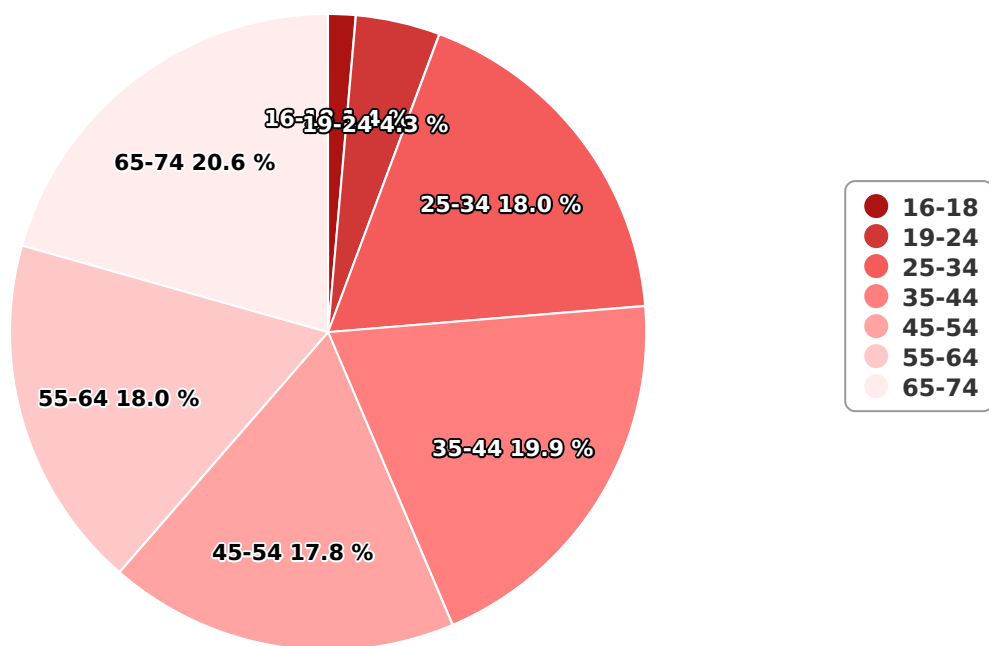

SATI Decembrie 2024

Gen

Vârsta

Categorie socială ESOMAR

Grup	Grup țintă	Vizitatori pe Lună (VpL)		Index afinitate
		Mii persoane	Structura	
Total	Total	375	100	100
Gen	Masculin	65	17,4	35
	Feminin	310	82,6	162
Vârsta	16-18 ani	5	1,4	28

Grup	Grup țintă	Vizitatori pe Lună (VpL)		Index afinitate
		Mii persoane	Structura	
	19-24 ani	16	4,3	42
	25-34 ani	68	18	100
	35-44 ani	75	19,9	95
	45-54 ani	67	17,8	76
	55-64 ani	68	18	126
	65-74 ani	77	20,6	235
Categorie socială ESOMAR	Categoria AB	118	31,5	114
	Categoria C	164	43,5	129
	Categoria DE	94	24,9	64