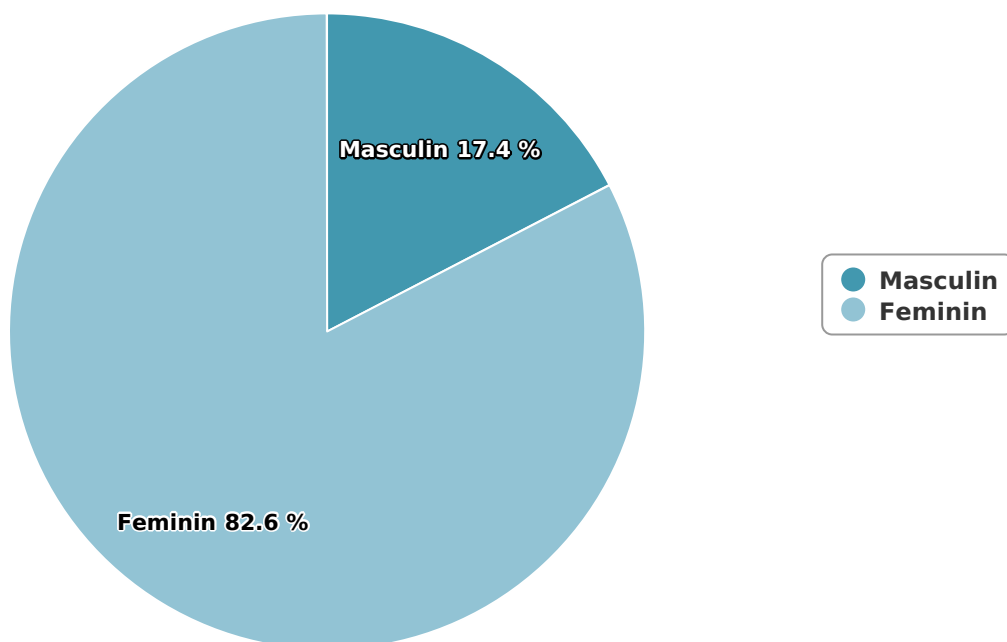

SATI Decembrie 2024

Gen

Vârsta

Categorie socială ESOMAR

Grup	Grup țintă	Vizitatori pe Lună (VpL)		Index afinitate
		Mii persoane	Structura	
Total	Total	375	100	100
Gen	Masculin	65	17,4	35
	Feminin	310	82,6	162
Vârsta	16-18 ani	5	1,4	28

Grup	Grup țintă	Vizitatori pe Lună (VpL)		Index afinitate
		Mii persoane	Structura	
	19-24 ani	16	4,3	42
	25-34 ani	68	18	100
	35-44 ani	75	19,9	95
	45-54 ani	67	17,8	76
	55-64 ani	68	18	126
	65-74 ani	77	20,6	235
Categorie socială ESOMAR	Categoria AB	118	31,5	114
	Categoria C	164	43,5	129
	Categoria DE	94	24,9	64