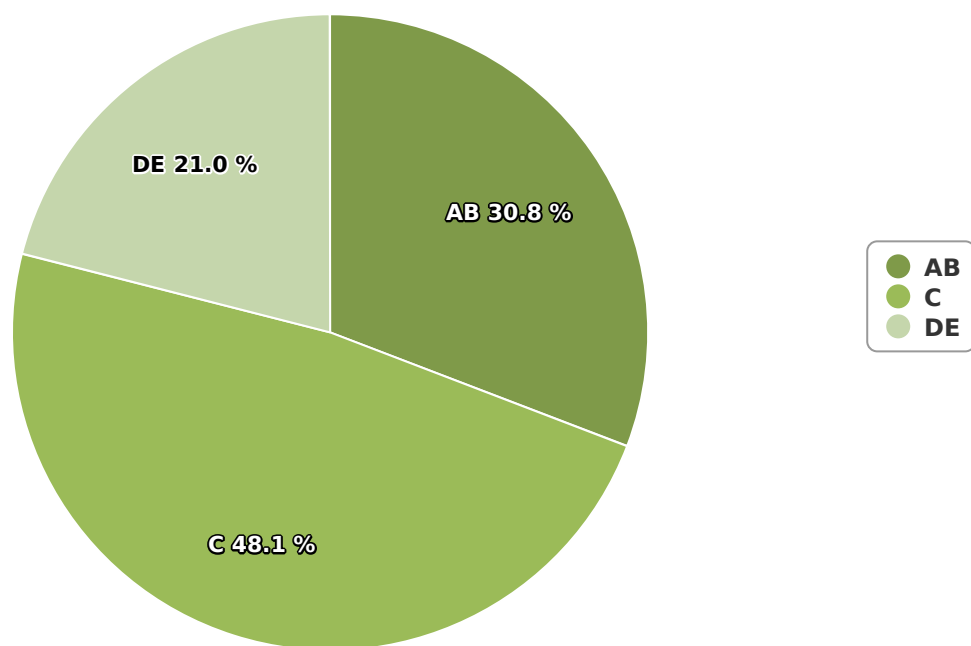

SATI Septembrie 2024

Gen

Vârsta

Categorie socială ESOMAR

Grup	Grup țintă	Vizitatori pe Lună (VpL)		Index afinitate
		Mii persoane	Structura	
Total	Total	315	100	100
Gen	Masculin	193	61,2	127
	Feminin	123	38,8	74
Vârsta	16-18 ani	2	0,7	17

Grup	Grup țintă	Vizitatori pe Lună (VpL)		Index afinitate
		Mii persoane	Structura	
	19-24 ani	9	3	26
	25-34 ani	23	7,2	39
	35-44 ani	42	13,4	63
	45-54 ani	80	25,2	115
	55-64 ani	94	29,8	195
	65-74 ani	65	20,6	247
Categorie socială ESOMAR	Categoria AB	97	30,8	96
	Categoria C	152	48,1	170
	Categoria DE	66	21	52