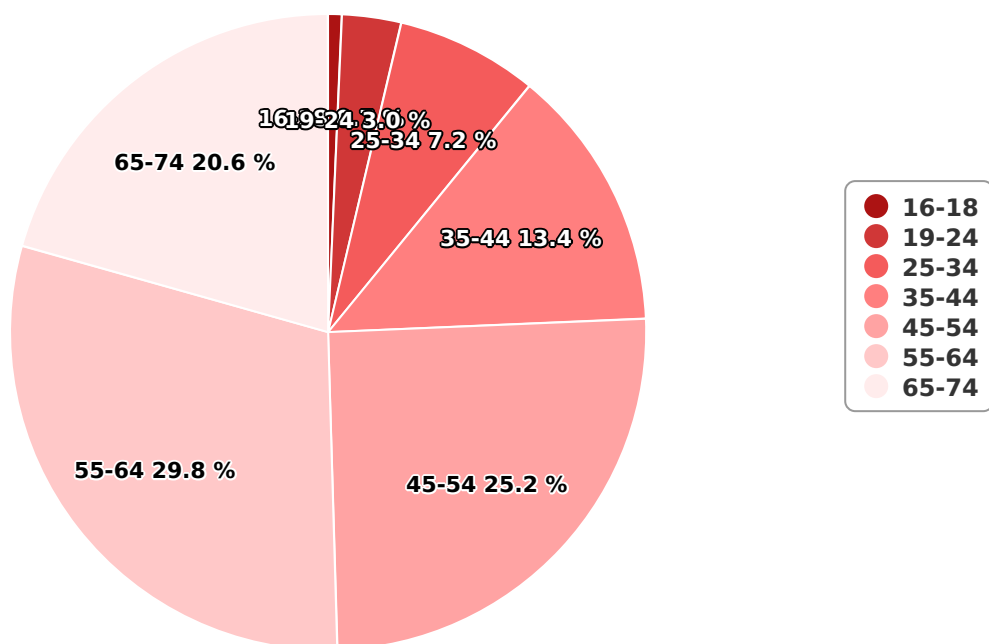

SATI Septembrie 2024

Gen

Vârsta

Categorie socială ESOMAR

Grup	Grup țintă	Vizitatori pe Lună (VpL)		Index afinitate
		Mii persoane	Structura	
Total	Total	315	100	100
Gen	Masculin	193	61,2	127
	Feminin	123	38,8	74
Vârsta	16-18 ani	2	0,7	17

Grup	Grup țintă	Vizitatori pe Lună (VpL)		Index afinitate
		Mii persoane	Structura	
	19-24 ani	9	3	26
	25-34 ani	23	7,2	39
	35-44 ani	42	13,4	63
	45-54 ani	80	25,2	115
	55-64 ani	94	29,8	195
	65-74 ani	65	20,6	247
Categorie socială ESOMAR	Categoria AB	97	30,8	96
	Categoria C	152	48,1	170
	Categoria DE	66	21	52