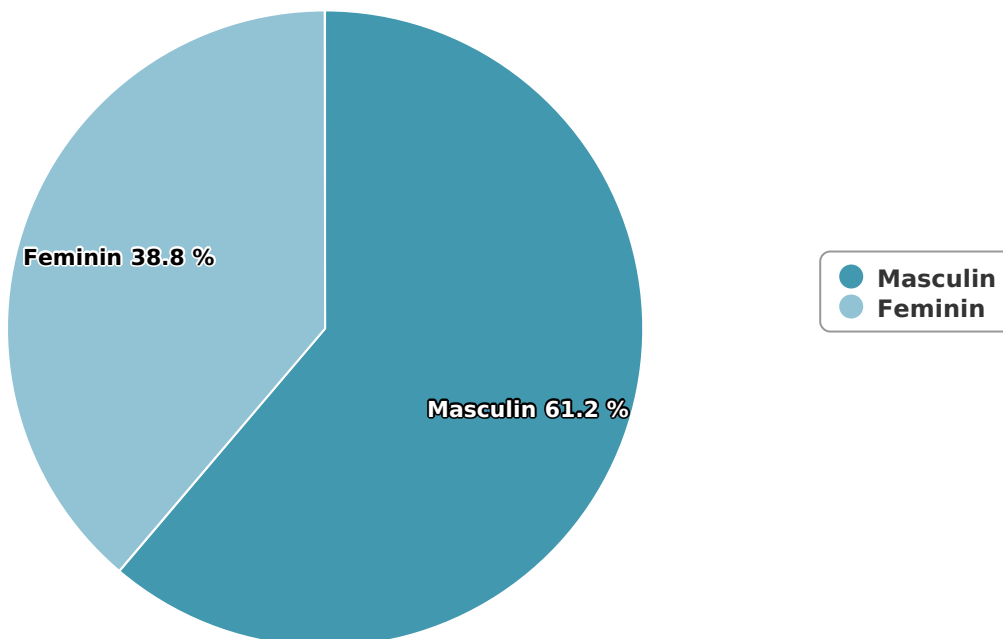

SATI Septembrie 2024

Gen

Vârsta

Categorie socială ESOMAR

Grup	Grup țintă	Vizitatori pe Lună (VpL)		Index afinitate
		Mii persoane	Structura	
Total	Total	315	100	100
Gen	Masculin	193	61,2	127
	Feminin	123	38,8	74
Vârsta	16-18 ani	2	0,7	17

Grup	Grup țintă	Vizitatori pe Lună (VpL)		Index afinitate
		Mii persoane	Structura	
	19-24 ani	9	3	26
	25-34 ani	23	7,2	39
	35-44 ani	42	13,4	63
	45-54 ani	80	25,2	115
	55-64 ani	94	29,8	195
	65-74 ani	65	20,6	247
Categorie socială ESOMAR	Categoria AB	97	30,8	96
	Categoria C	152	48,1	170
	Categoria DE	66	21	52