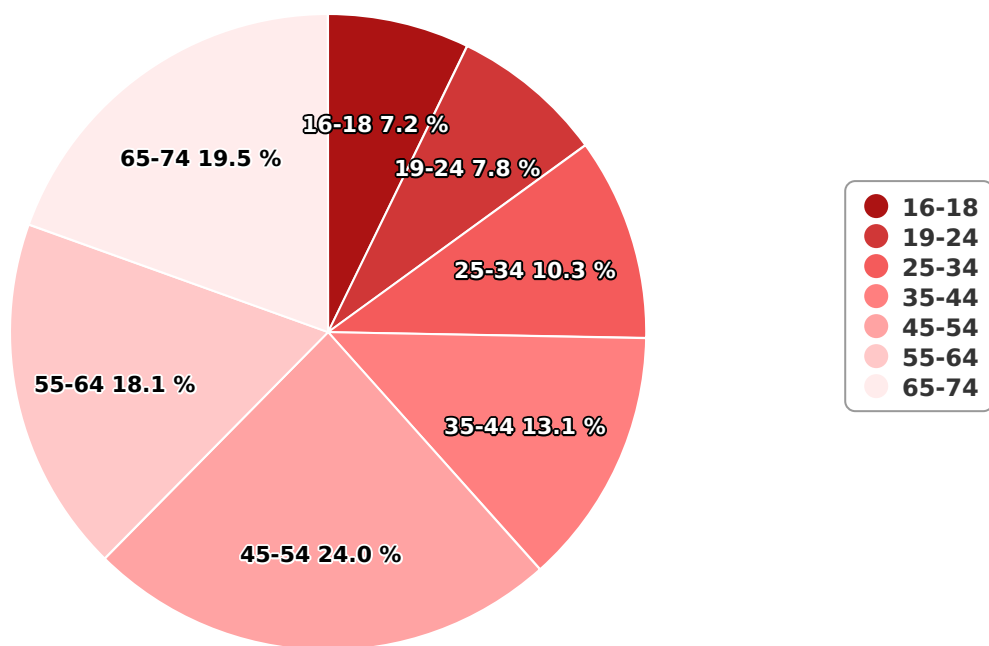

SATI Iunie 2024

Gen

Vârsta

Categorie socială ESOMAR

Grup	Grup țintă	Vizitatori pe Lună (VpL)		Index afinitate
		Mii persoane	Structura	
Total	Total	403	100	100
Gen	Masculin	226	55,9	115
	Feminin	178	44,1	85
Vârsta	16-18 ani	29	7,2	121

Grup	Grup țintă	Vizitatori pe Lună (VpL)		Index afinitate
		Mii persoane	Structura	
	19-24 ani	32	7,8	87
	25-34 ani	42	10,3	57
	35-44 ani	53	13,1	59
	45-54 ani	97	24	99
	55-64 ani	73	18,1	129
	65-74 ani	79	19,5	285
Categorie socială ESOMAR	Categoria AB	165	41	152
	Categoria C	132	32,7	108
	Categoria DE	106	26,3	61