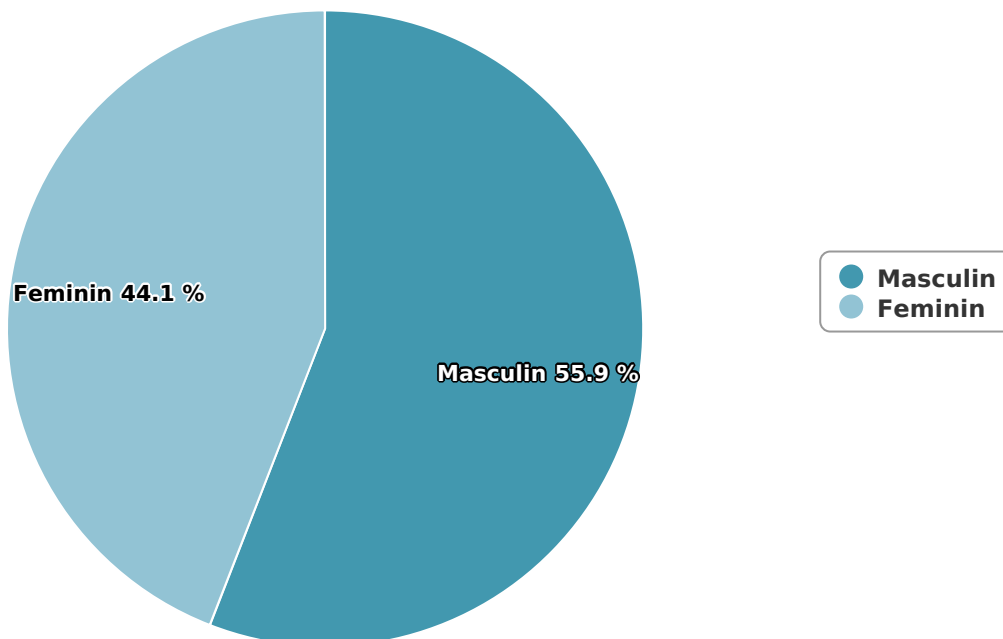

SATI Iunie 2024

Gen

Vârsta

Categorie socială ESOMAR

Grup	Grup țintă	Vizitatori pe Lună (VpL)		Index afinitate
		Mii persoane	Structura	
Total	Total	403	100	100
Gen	Masculin	226	55,9	115
	Feminin	178	44,1	85
Vârsta	16-18 ani	29	7,2	121

Grup	Grup țintă	Vizitatori pe Lună (VpL)		Index afinitate
		Mii persoane	Structura	
	19-24 ani	32	7,8	87
	25-34 ani	42	10,3	57
	35-44 ani	53	13,1	59
	45-54 ani	97	24	99
	55-64 ani	73	18,1	129
	65-74 ani	79	19,5	285
Categorie socială ESOMAR	Categoria AB	165	41	152
	Categoria C	132	32,7	108
	Categoria DE	106	26,3	61