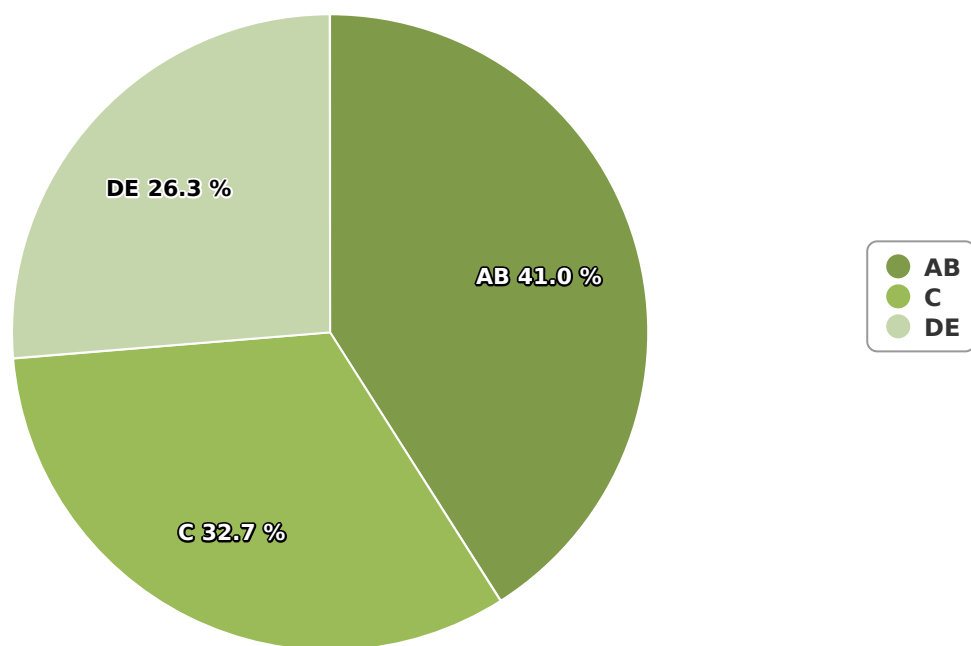

SATI Iunie 2024

Gen

Vârsta

Categorie socială ESOMAR

Grup	Grup țintă	Vizitatori pe Lună (VpL)		Index afinitate
		Mii persoane	Structura	
Total	Total	403	100	100
Gen	Masculin	226	55,9	115
	Feminin	178	44,1	85
Vârsta	16-18 ani	29	7,2	121

Grup	Grup țintă	Vizitatori pe Lună (VpL)		Index afinitate
		Mii persoane	Structura	
	19-24 ani	32	7,8	87
	25-34 ani	42	10,3	57
	35-44 ani	53	13,1	59
	45-54 ani	97	24	99
	55-64 ani	73	18,1	129
	65-74 ani	79	19,5	285
Categorie socială ESOMAR	Categoria AB	165	41	152
	Categoria C	132	32,7	108
	Categoria DE	106	26,3	61