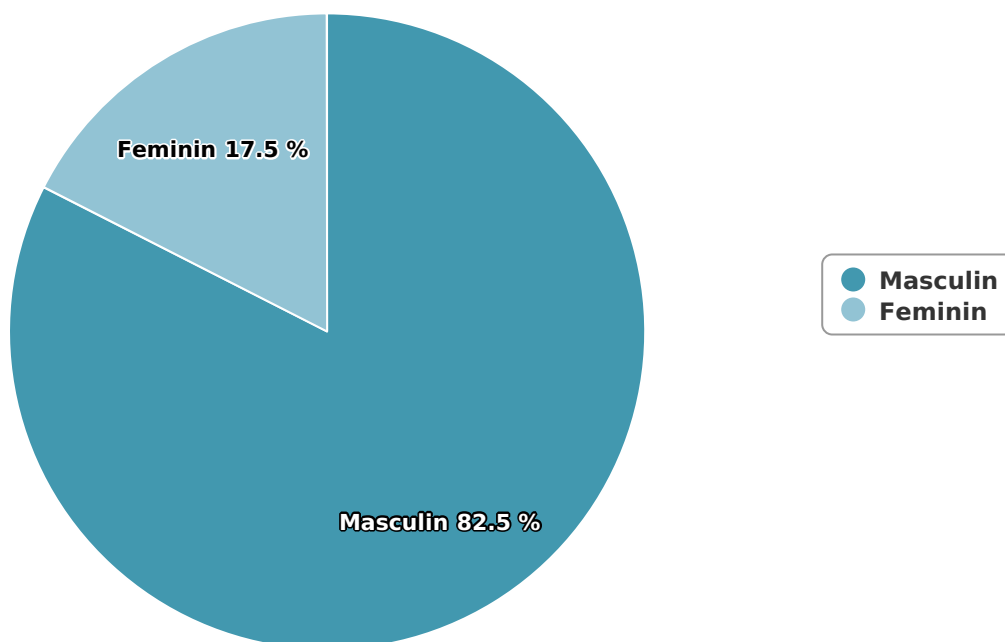

SATI Septembrie 2024

Gen

Vârsta

Categorie socială ESOMAR

Grup	Grup țintă	Vizitatori pe Lună (VpL)		Index afinitate
		Mii persoane	Structura	
Total	Total	711	100	100
Gen	Masculin	587	82,5	172
	Feminin	124	17,5	33
Vârsta	16-18 ani	3	0,4	9

Grup	Grup țintă	Vizitatori pe Lună (VpL)		Index afinitate
		Mii persoane	Structura	
	19-24 ani	24	3,3	30
	25-34 ani	98	13,8	75
	35-44 ani	128	18	85
	45-54 ani	215	30,2	138
	55-64 ani	132	18,6	121
	65-74 ani	112	15,7	188
Categorie socială ESOMAR	Categoria AB	179	25,1	78
	Categoria C	258	36,3	128
	Categoria DE	274	38,6	96