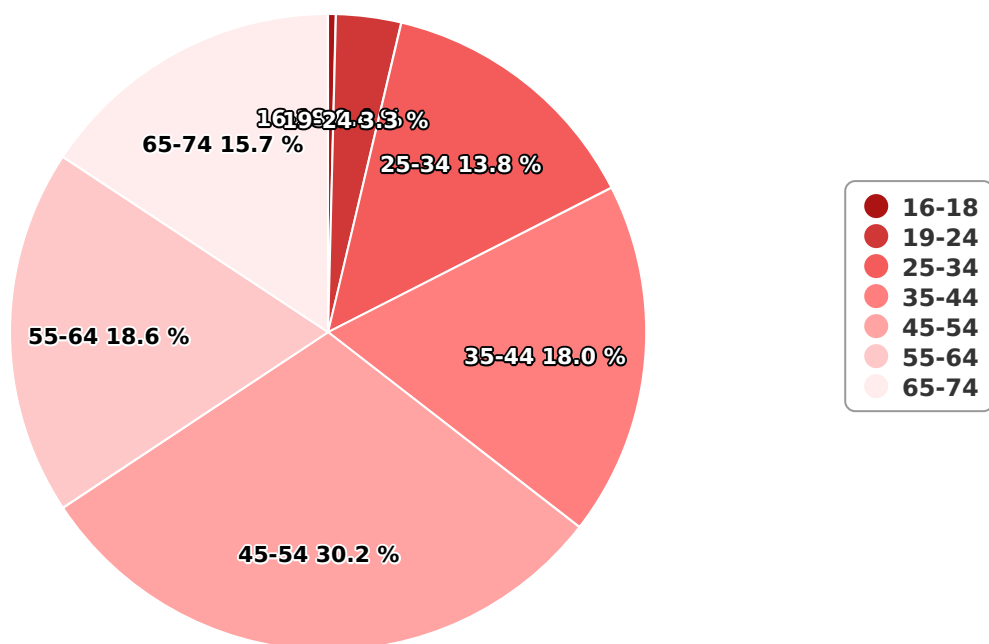

SATI Septembrie 2024

Gen

Vârsta

Categorie socială ESOMAR

Grup	Grup țintă	Vizitatori pe Lună (VpL)		Index afinitate
		Mii persoane	Structura	
Total	Total	711	100	100
Gen	Masculin	587	82,5	172
	Feminin	124	17,5	33
Vârsta	16-18 ani	3	0,4	9

Grup	Grup țintă	Vizitatori pe Lună (VpL)		Index afinitate
		Mii persoane	Structura	
	19-24 ani	24	3,3	30
	25-34 ani	98	13,8	75
	35-44 ani	128	18	85
	45-54 ani	215	30,2	138
	55-64 ani	132	18,6	121
	65-74 ani	112	15,7	188
Categorie socială ESOMAR	Categoria AB	179	25,1	78
	Categoria C	258	36,3	128
	Categoria DE	274	38,6	96