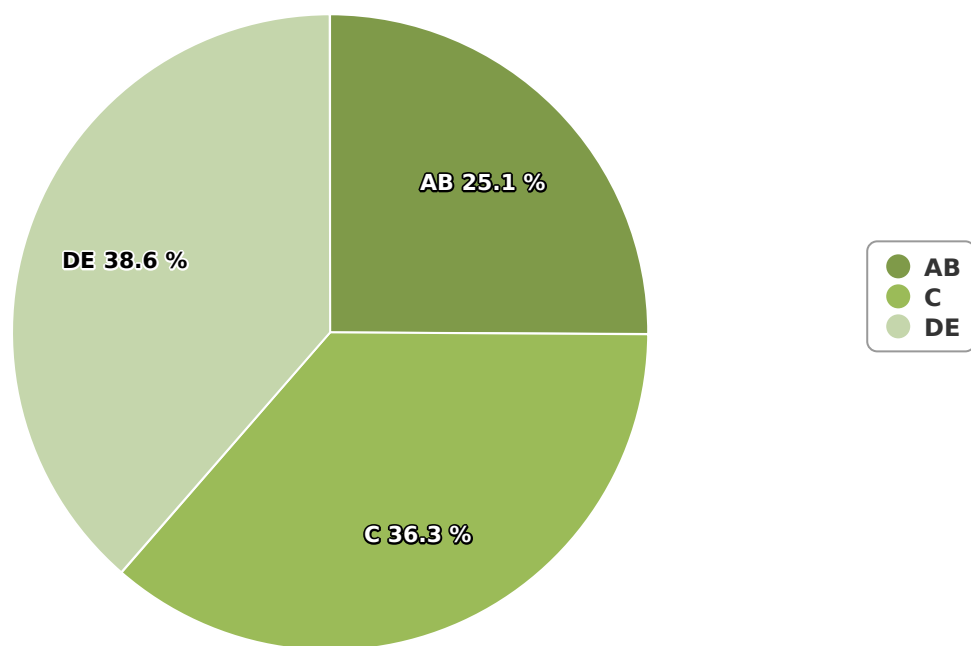

SATI Septembrie 2024

Gen

Vârsta

Categorie socială ESOMAR

Grup	Grup țintă	Vizitatori pe Lună (VpL)		Index afinitate
		Mii persoane	Structura	
Total	Total	711	100	100
Gen	Masculin	587	82,5	172
	Feminin	124	17,5	33
Vârsta	16-18 ani	3	0,4	9

Grup	Grup țintă	Vizitatori pe Lună (VpL)		Index afinitate
		Mii persoane	Structura	
	19-24 ani	24	3,3	30
	25-34 ani	98	13,8	75
	35-44 ani	128	18	85
	45-54 ani	215	30,2	138
	55-64 ani	132	18,6	121
	65-74 ani	112	15,7	188
Categorie socială ESOMAR	Categoria AB	179	25,1	78
	Categoria C	258	36,3	128
	Categoria DE	274	38,6	96