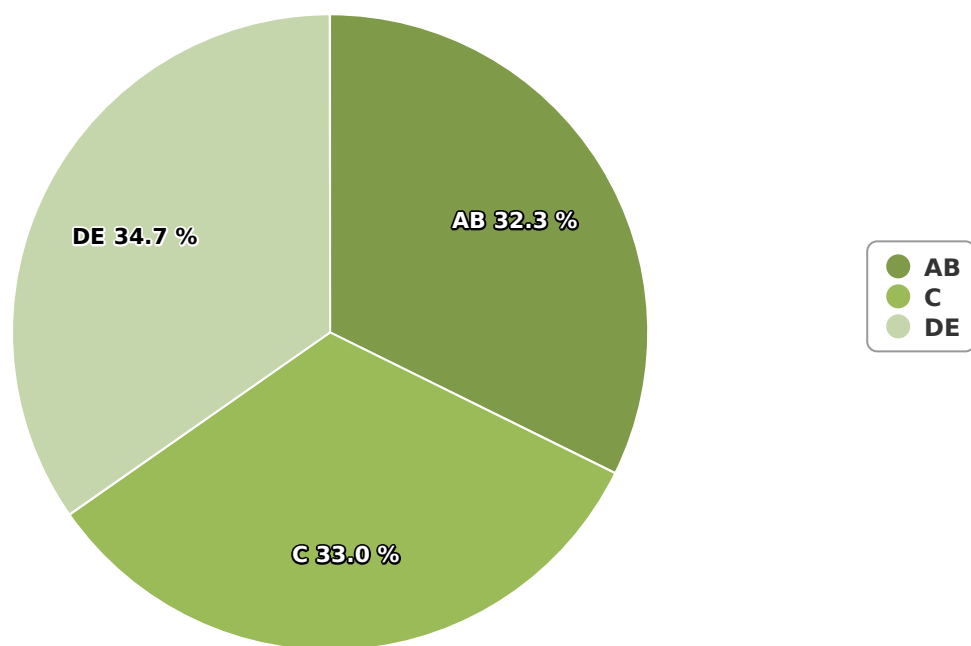

SATI Octombrie 2024

Gen

## Vârsta

## Categorie socială ESOMAR

Grup	Grup țintă	Vizitatori pe Lună (VpL)		Index afinitate
		Mii persoane	Structura	
Total	Total	513	100	100
Gen	Masculin	424	82,6	172
	Feminin	89	17,4	33
Vârsta	16-18 ani	1	0,2	5