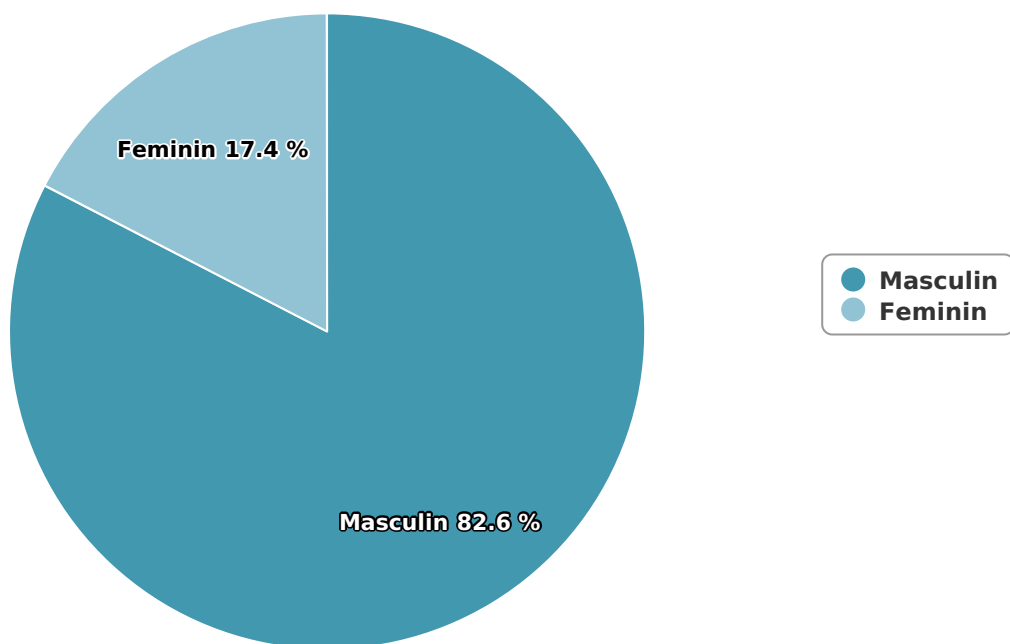

SATI Octombrie 2024

Gen

## Vârsta

## Categorie socială ESOMAR

Grup	Grup țintă	Vizitatori pe Lună (VpL)		Index afinitate
		Mii persoane	Structura	
Total	Total	513	100	100
Gen	Masculin	424	82,6	172
	Feminin	89	17,4	33
Vârsta	16-18 ani	1	0,2	5

Grup	Grup țintă	Vizitatori pe Lună (VpL)		Index afinitate
		Mii persoane	Structura	
	19-24 ani	13	2,6	23
	25-34 ani	102	19,9	109
	35-44 ani	67	13,1	62
	45-54 ani	160	31,2	143
	55-64 ani	56	11	71
	65-74 ani	113	22	264
Categorie socială ESOMAR	Categoria AB	166	32,3	101
	Categoria C	169	33	116
	Categoria DE	178	34,7	87