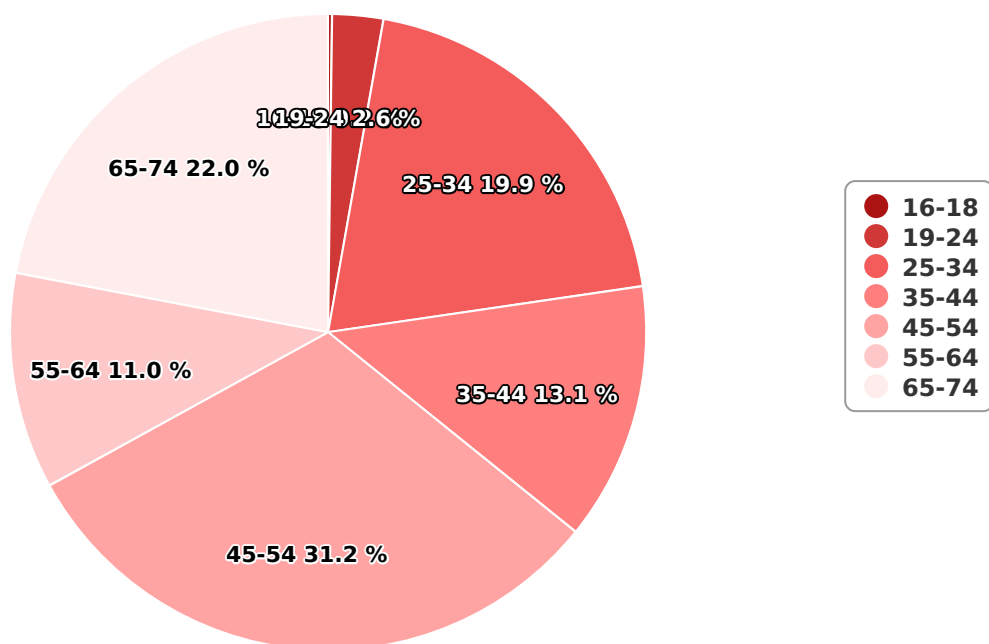

SATI Octombrie 2024

Gen

## Vârsta

## Categorie socială ESOMAR

Grup	Grup țintă	Vizitatori pe Lună (VpL)		Index afinitate
		Mii persoane	Structura	
Total	Total	513	100	100
Gen	Masculin	424	82,6	172
	Feminin	89	17,4	33
Vârsta	16-18 ani	1	0,2	5

Grup	Grup țintă	Vizitatori pe Lună (VpL)		Index afinitate
		Mii persoane	Structura	
	19-24 ani	13	2,6	23
	25-34 ani	102	19,9	109
	35-44 ani	67	13,1	62
	45-54 ani	160	31,2	143
	55-64 ani	56	11	71
	65-74 ani	113	22	264
Categorie socială ESOMAR	Categoria AB	166	32,3	101
	Categoria C	169	33	116
	Categoria DE	178	34,7	87