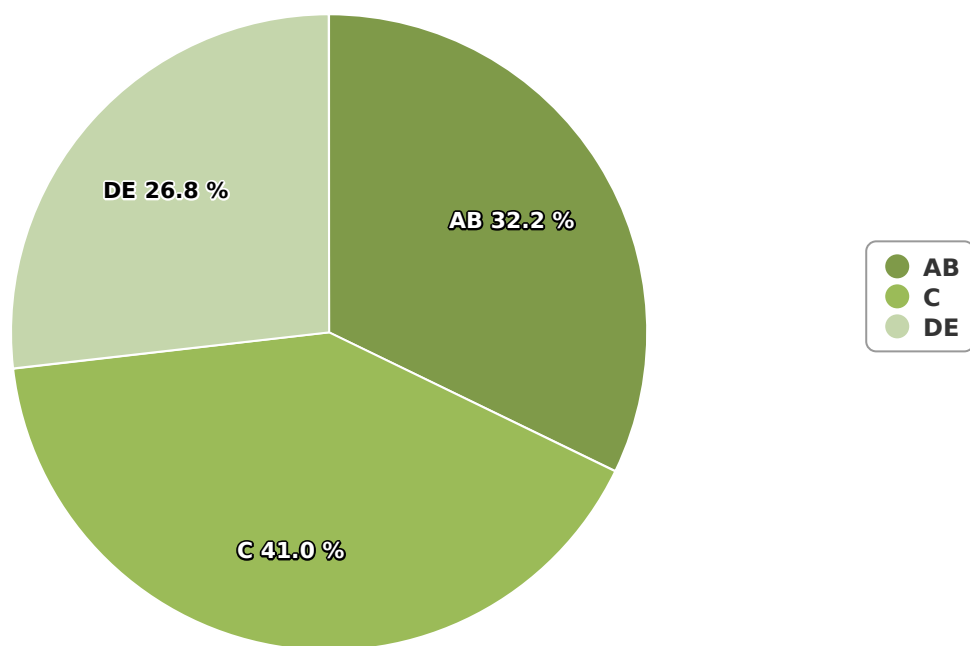

SATI Decembrie 2024

Gen

## Vârsta

## Categorie socială ESOMAR

Grup	Grup țintă	Vizitatori pe Lună (VpL)		Index afinitate
		Mii persoane	Structura	
Total	Total	523	100	100
Gen	Masculin	436	83,5	169
	Feminin	86	16,5	32
Vârsta	16-18 ani	18	3,5	72