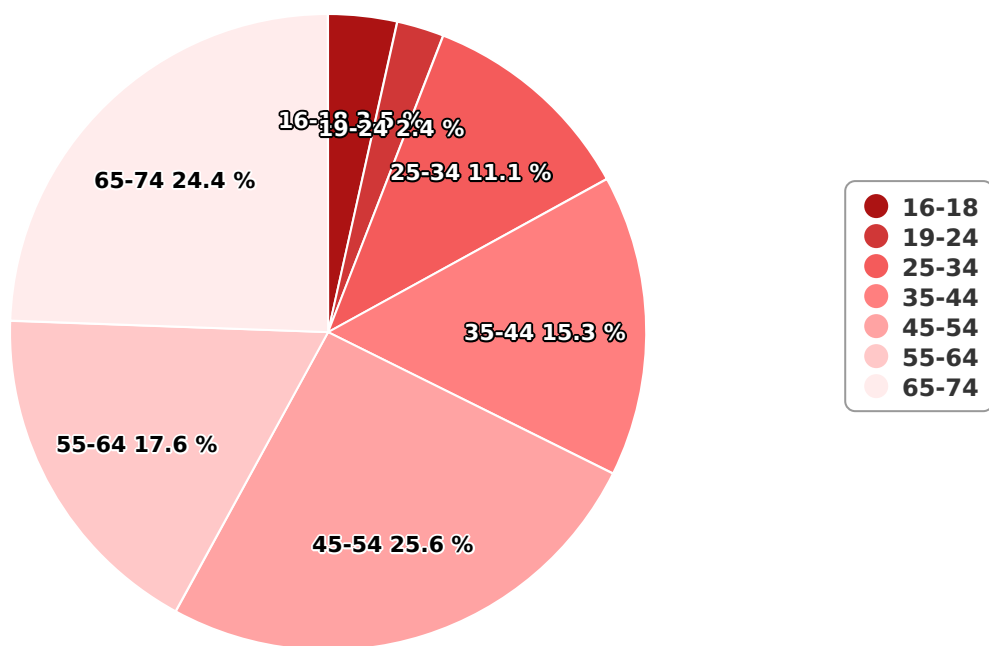

SATI Decembrie 2024

Gen

## Vârsta

## Categorie socială ESOMAR

Grup	Grup țintă	Vizitatori pe Lună (VpL)		Index afinitate
		Mii persoane	Structura	
Total	Total	523	100	100
Gen	Masculin	436	83,5	169
	Feminin	86	16,5	32
Vârsta	16-18 ani	18	3,5	72

Grup	Grup țintă	Vizitatori pe Lună (VpL)		Index afinitate
		Mii persoane	Structura	
	19-24 ani	13	2,4	24
	25-34 ani	58	11,1	61
	35-44 ani	80	15,3	73
	45-54 ani	134	25,6	109
	55-64 ani	92	17,6	123
	65-74 ani	128	24,4	279
Categorie socială ESOMAR	Categoria AB	168	32,2	116
	Categoria C	214	41	121
	Categoria DE	140	26,8	69