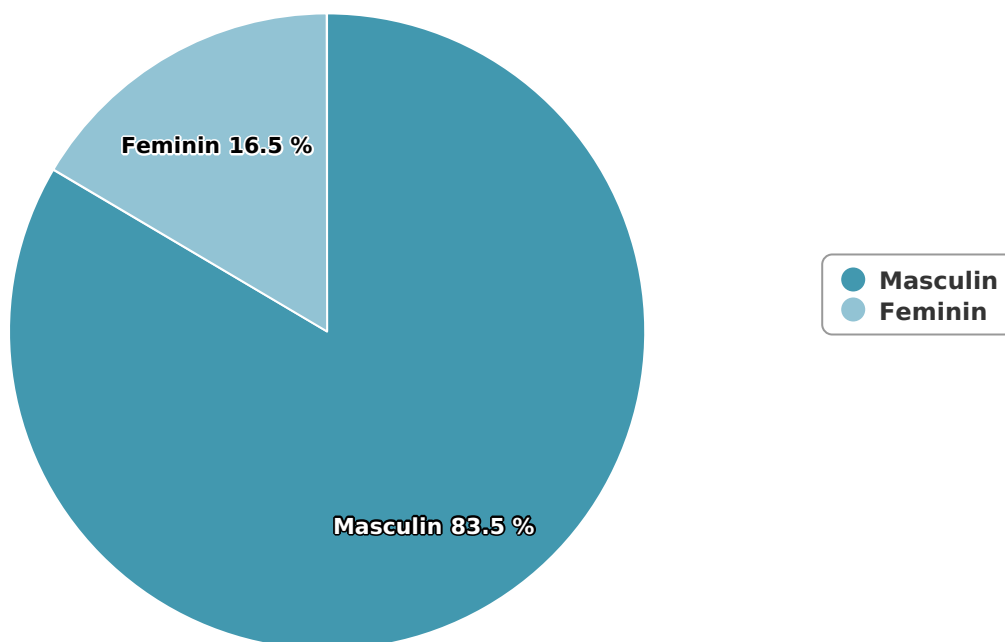

SATI Decembrie 2024

Gen

## Vârsta

## Categorie socială ESOMAR

Grup	Grup țintă	Vizitatori pe Lună (VpL)		Index afinitate
		Mii persoane	Structura	
Total	Total	523	100	100
Gen	Masculin	436	83,5	169
	Feminin	86	16,5	32
Vârsta	16-18 ani	18	3,5	72

Grup	Grup țintă	Vizitatori pe Lună (VpL)		Index afinitate
		Mii persoane	Structura	
	19-24 ani	13	2,4	24
	25-34 ani	58	11,1	61
	35-44 ani	80	15,3	73
	45-54 ani	134	25,6	109
	55-64 ani	92	17,6	123
	65-74 ani	128	24,4	279
Categorie socială ESOMAR	Categoria AB	168	32,2	116
	Categoria C	214	41	121
	Categoria DE	140	26,8	69