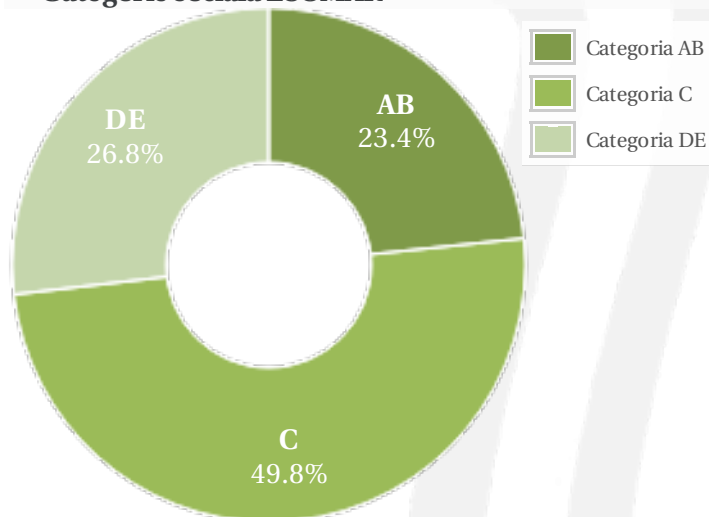

Profil general Gen Varsta Categorie sociala ESOMAR

Gen

Varsta

Categorie sociala ESOMAR

Profil audienta: 1-31 August 2020

Grup	Grup tinta	Vizitatori pe Saptamana (VpS)		Index afinitate
		Mii persoane	Structura (%)	
Gen	Masculin	576	69.1	135
	Feminin	258	30.9	62
Varsta	14-18 Ani	18	2.1	48
	19-24 Ani	68	8.2	56
	25-34 Ani	265	31.8	128
	35-44 Ani	208	24.9	98
	45-54 Ani	129	15.4	93
	55-64 Ani	90	10.8	98
	65-74 Ani	56	6.7	194
Categorii sociale ESOMAR	Categoria AB	195	23.4	80
	Categoria C	416	49.8	139
	Categoria DE	224	26.8	75