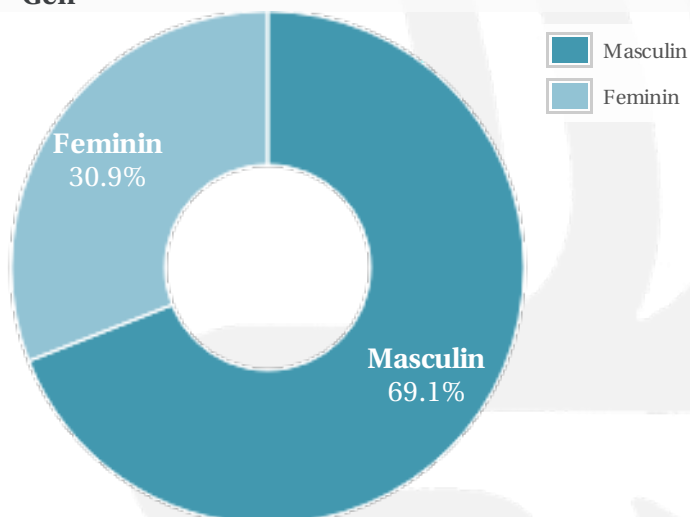

Profil general Gen Varsta Categorie sociala ESOMAR

Gen

Varsta

Categorie sociala ESOMAR

Profil audienta: 1-31 August 2020

Grup	Grup tinta	Vizitatori pe Saptamana (VpS)		Index afinitate
		Mii persoane	Structura (%)	
Gen	Masculin	576	69.1	135
	Feminin	258	30.9	62
Varsta	14-18 Ani	18	2.1	48
	19-24 Ani	68	8.2	56
	25-34 Ani	265	31.8	128
	35-44 Ani	208	24.9	98
	45-54 Ani	129	15.4	93
	55-64 Ani	90	10.8	98
	65-74 Ani	56	6.7	194
Categorii sociale ESOMAR	Categoria AB	195	23.4	80
	Categoria C	416	49.8	139
	Categoria DE	224	26.8	75