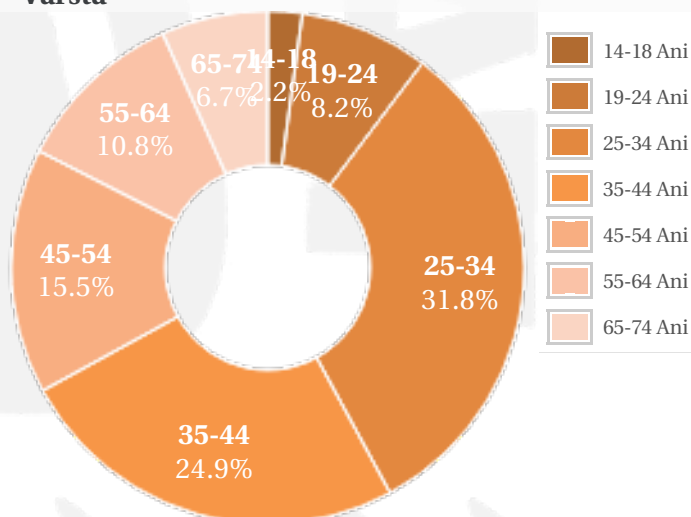

Profil general Gen Varsta Categorie sociala ESOMAR

Gen

Varsta

Categorie sociala ESOMAR

Profil audienta: 1-31 August 2020

Grup	Grup tinta	Vizitatori pe Saptamana (VpS)		Index afinitate
		Mii persoane	Structura (%)	
Gen	Masculin	576	69.1	135
	Feminin	258	30.9	62
Varsta	14-18 Ani	18	2.1	48
	19-24 Ani	68	8.2	56
	25-34 Ani	265	31.8	128
	35-44 Ani	208	24.9	98
	45-54 Ani	129	15.4	93
	55-64 Ani	90	10.8	98
	65-74 Ani	56	6.7	194
Categorii sociale ESOMAR	Categoria AB	195	23.4	80
	Categoria C	416	49.8	139
	Categoria DE	224	26.8	75