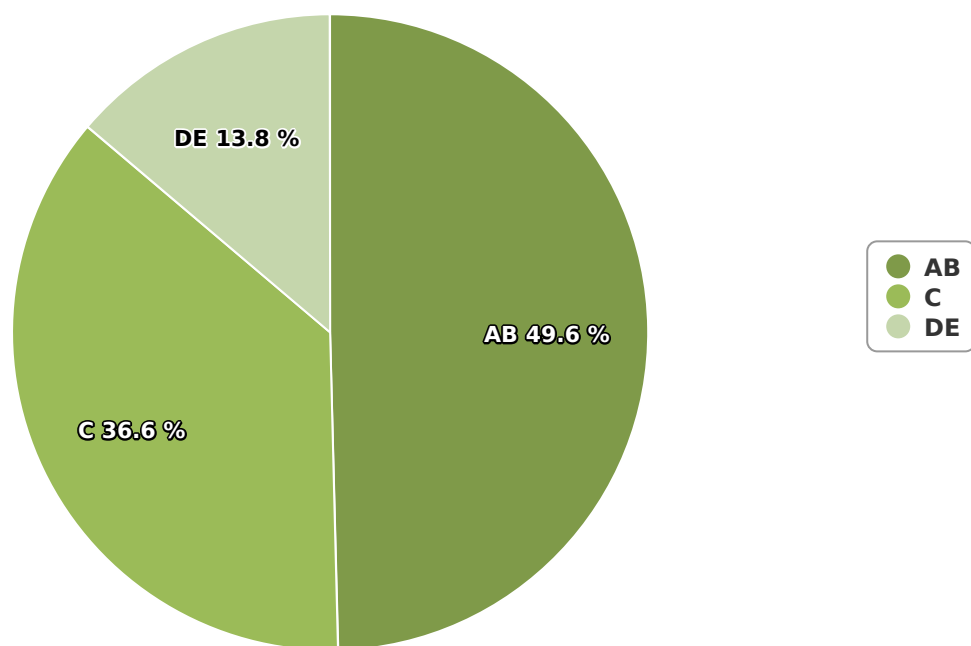

## SATI Ianuarie 2022

### Gen

## Vârsta

## Categorie socială ESOMAR

Grup	Grup țintă	Vizitatori pe Lună (VpL)		Index afinitate
		Mii persoane	Structura	
Total	Total	23	100	100
Gen	Masculin	8	36,2	72
	Feminin	15	63,8	127
Vârsta	16-18 ani	0	1,8	38