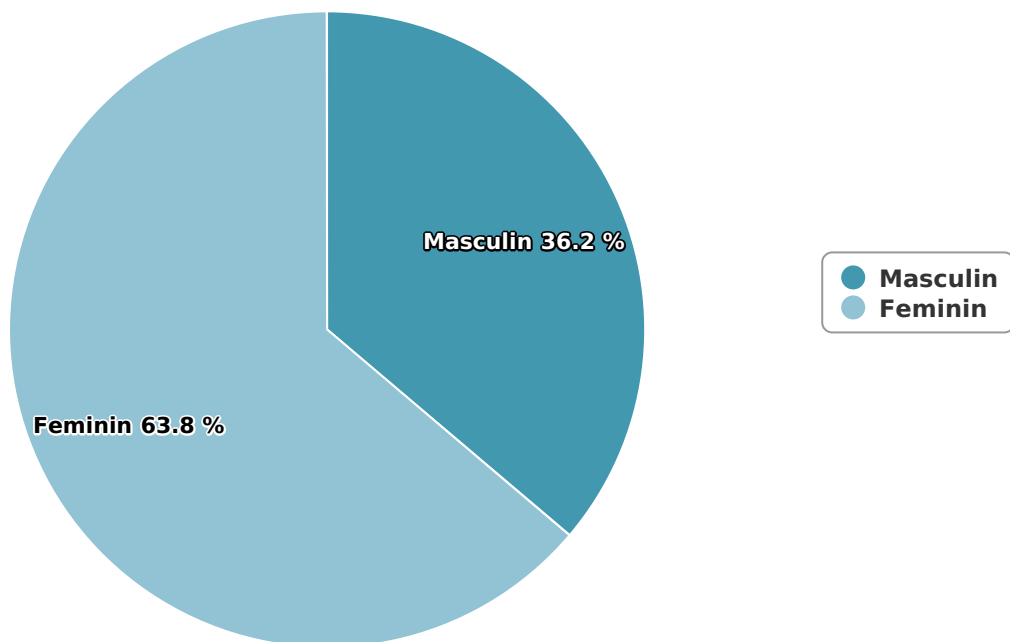

Profil audiență

smartradio.ro

Categorie: Muzica & Audio

Contractor SATI:	Outsmart Media SRL
Director general:	Smart Financial Services SRL
Reprezentant BRAT:	Corina Costache
Adresa	
Telefon:	-
E-mail:	corina.costache@m.ro
Regie publicitate:	Outsmart Media SRL
Departament publicitate:	-

SATI Ianuarie 2022

Gen