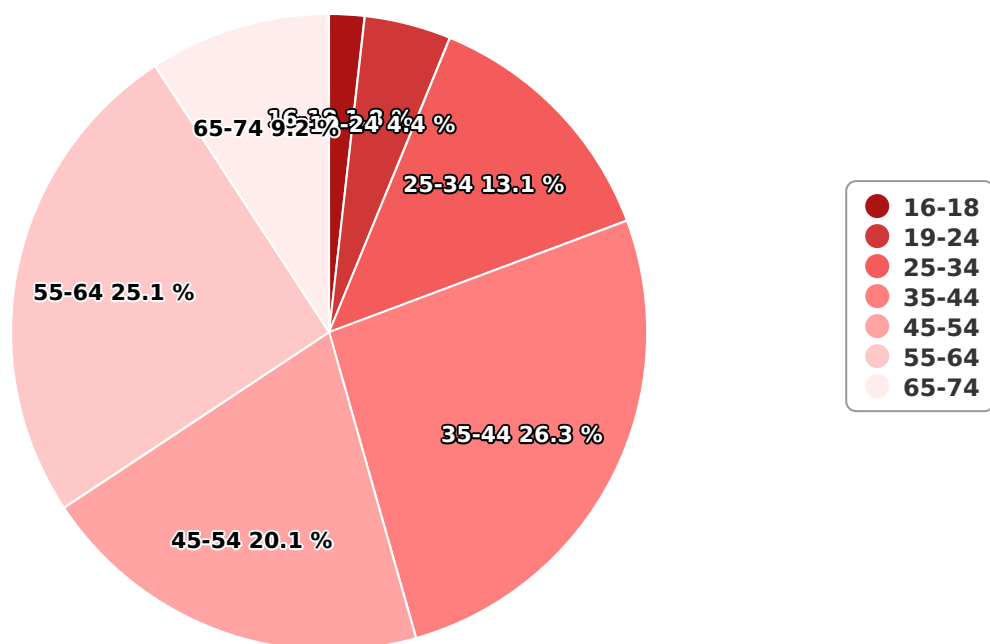

## SATI Ianuarie 2022

## Vârsta

## Categorie socială ESOMAR

Grup	Grup țintă	Vizitatori pe Lună (VpL)		Index afinitate
		Mii persoane	Structura	
Total	Total	23	100	100
Gen	Masculin	8	36,2	72
	Feminin	15	63,8	127
Vârsta	16-18 ani	0	1,8	38

Grup	Grup țintă	Vizitatori pe Lună (VpL)		Index afinitate
		Mii persoane	Structura	
	19-24 ani	1	4,4	32
	25-34 ani	3	13,1	53
	35-44 ani	6	26,3	103
	45-54 ani	5	20,1	118
	55-64 ani	6	25,1	225
	65-74 ani	2	9,2	248
Categorie socială ESOMAR	Categoria AB	12	49,6	178
	Categoria C	9	36,6	101
	Categoria DE	3	13,8	38