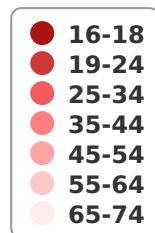

Gen

[Feminin 0.0%]

● Masculin
● Feminin

Vârsta

65-74 0.0 %

Categorie socială ESOMAR

DE 0.0 %

Grup	Grup țintă	Vizitatori pe Lună (VpL)		Index afinitate
		Mii persoane	Structura	
Total	Total	-	-	-
Gen	Masculin	-	-	-
	Feminin	-	-	-
Vârsta	16-18 ani	-	-	-

Grup	Grup țintă	Vizitatori pe Lună (VpL)		Index afinitate
		Mii persoane	Structura	
	19-24 ani	-	-	-
	25-34 ani	-	-	-
	35-44 ani	-	-	-
	45-54 ani	-	-	-
	55-64 ani	-	-	-
	65-74 ani	-	-	-
Categorie socială ESOMAR	Categoria AB	-	-	-
	Categoria C	-	-	-
	Categoria DE	-	-	-