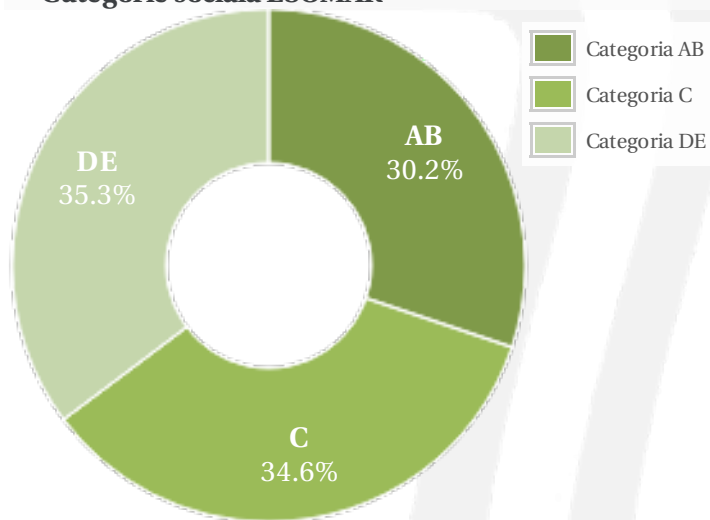

Profil general Gen Varsta Categorie sociala ESOMAR

Gen

Varsta

Categorie sociala ESOMAR

Profil audienta: 1-30 Aprilie 2021

Grup	Grup tinta	Vizitatori pe Luna (VpL)		Index afinitate
		Mii persoane	Structura (%)	
Total	Total	451	100	100
Gen	Masculin	188	41.7	83
	Feminin	263	58.3	116
Varsta	14-18 Ani	37	8.2	173
	19-24 Ani	66	14.7	107
	25-34 Ani	95	21.1	86
	35-44 Ani	110	24.3	95
	45-54 Ani	76	16.9	99
	55-64 Ani	49	11	98
	65-74 Ani	17	3.8	103
Categorii sociale ESOMAR	Categoria AB	136	30.1	108
	Categoria C	156	34.7	96
	Categoria DE	159	35.2	97