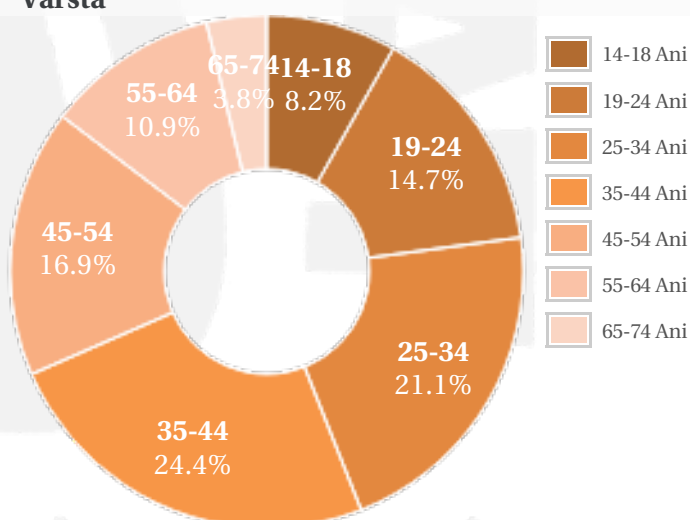

Profil general Gen Varsta Categorie sociala ESOMAR

Gen

Varsta

Categorie sociala ESOMAR

Profil audienta: 1-30 Aprilie 2021

Grup	Grup tinta	Vizitatori pe Luna (VpL)		Index afinitate
		Mii persoane	Structura (%)	
Total	Total	451	100	100
Gen	Masculin	188	41.7	83
	Feminin	263	58.3	116
Varsta	14-18 Ani	37	8.2	173
	19-24 Ani	66	14.7	107
	25-34 Ani	95	21.1	86
	35-44 Ani	110	24.3	95
	45-54 Ani	76	16.9	99
	55-64 Ani	49	11	98
	65-74 Ani	17	3.8	103
Categorii sociale ESOMAR	Categoria AB	136	30.1	108
	Categoria C	156	34.7	96
	Categoria DE	159	35.2	97