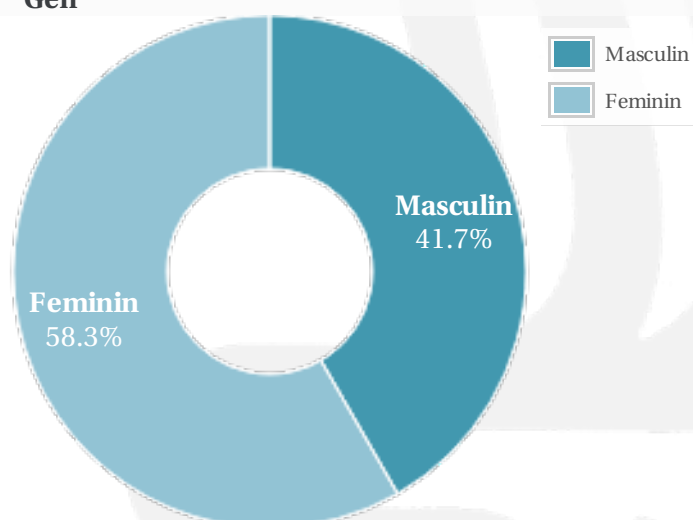

Profil general Gen Varsta Categorie sociala ESOMAR

Gen

Varsta

Categorie sociala ESOMAR

Profil audienta: 1-30 Aprilie 2021

Grup	Grup tinta	Vizitatori pe Luna (VpL)		Index afinitate
		Mii persoane	Structura (%)	
Total	Total	451	100	100
Gen	Masculin	188	41.7	83
	Feminin	263	58.3	116
Varsta	14-18 Ani	37	8.2	173
	19-24 Ani	66	14.7	107
	25-34 Ani	95	21.1	86
	35-44 Ani	110	24.3	95
	45-54 Ani	76	16.9	99
	55-64 Ani	49	11	98
	65-74 Ani	17	3.8	103
Categorii sociale ESOMAR	Categoria AB	136	30.1	108
	Categoria C	156	34.7	96
	Categoria DE	159	35.2	97