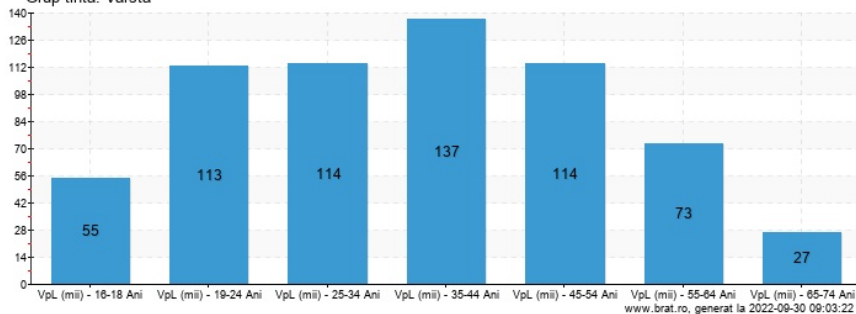

- [Profil general](#)
- [Gen](#)
- [Varsta](#)
- [Categorie sociala ESOMAR](#)

Profil audienta SATI Ianuarie 2022 (www.romedic.ro)
 Grup tinta: Varsta

Profil audienta: 1-31 Ianuarie 2022

Grup	Grup tinta	Vizitatori pe Luna (VpL)		Index afinitate
		Mii persoane	Structura (%)	
Total	Total	633	100	100
Gen	Masculin	266	42.1	84
	Feminin	367	57.9	115
Varsta	16-18 Ani	55	8.6	182
	19-24 Ani	113	17.8	129
	25-34 Ani	114	18	73
	35-44 Ani	137	21.6	85
	45-54 Ani	114	18	106
	55-64 Ani	73	11.5	103
	65-74 Ani	27	4.3	117
Categorie sociala ESOMAR	Categoria AB	181	28.6	103
	Categoria C	202	31.9	88
	Categoria DE	250	39.5	109