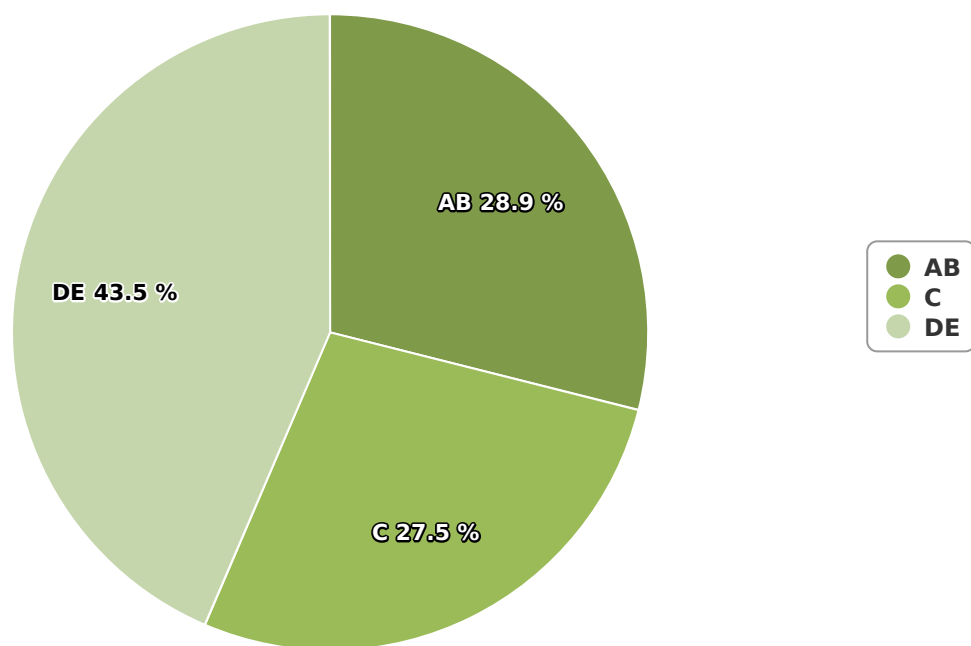

SATI Septembrie 2023

Gen

Vârsta

Categorie socială ESOMAR

Grup	Grup țintă	Vizitatori pe Lună (VpL)		Index afinitate
		Mii persoane	Structura	
Total	Total	3	-	100
Gen	Masculin	2	50,9	104
	Feminin	2	49,1	95
Vârsta	16-18 ani	0	5,3	97

Grup	Grup țintă	Vizitatori pe Lună (VpL)		Index afinitate
		Mii persoane	Structura	
	19-24 ani	0	12,7	123
	25-34 ani	0	14,6	73
	35-44 ani	1	20,7	86
	45-54 ani	1	23,7	108
	55-64 ani	0	12,7	107
	65-74 ani	0	10,3	148
Categorie socială ESOMAR	Categoria AB	1	28,9	127
	Categoria C	1	27,5	105
	Categoria DE	1	43,5	85