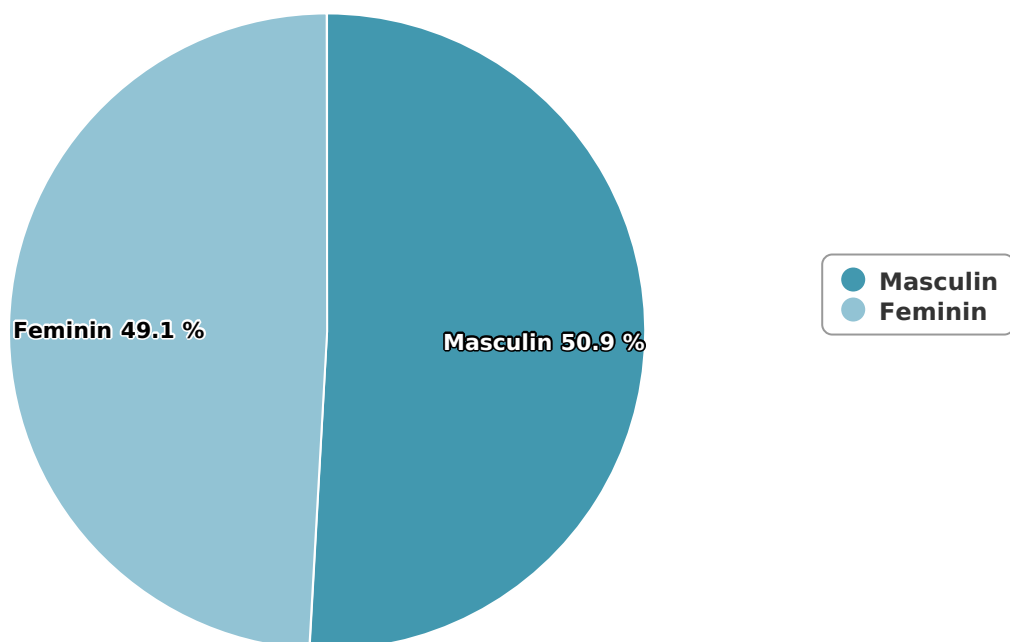

Profil audiență

romanticfm.ro

Categorie: Muzica & Audio

Editor:	Grupul Media Camina SRL
Contractor SATI:	Grupul Media Camina SRL
Director general:	Rodica Elena Minculescu
Reprezentant BRAT:	Daniela Kumar
Adresa	Bucuresti, Soseaua Bucuresti-Ploiesti nr 73-81, sector 1, Cod Postal: 013685
Telefon:	021-409.19.01
E-mail:	dana.kumar@radiozu.ro
Regie publicitate:	Thinkdigital Internet & Advertising SA
Departament publicitate:	-

SATI Septembrie 2023

Gen

Vârsta

Categorie socială ESOMAR

Grup	Grup țintă	Vizitatori pe Lună (VpL)		Index afinitate
		Mii persoane	Structura	
Total	Total	3	-	100
Gen	Masculin	2	50,9	104
	Feminin	2	49,1	95
Vârsta	16-18 ani	0	5,3	97

Grup	Grup țintă	Vizitatori pe Lună (VpL)		Index afinitate
		Mii persoane	Structura	
	19-24 ani	0	12,7	123
	25-34 ani	0	14,6	73
	35-44 ani	1	20,7	86
	45-54 ani	1	23,7	108
	55-64 ani	0	12,7	107
	65-74 ani	0	10,3	148
Categorie socială ESOMAR	Categoria AB	1	28,9	127
	Categoria C	1	27,5	105
	Categoria DE	1	43,5	85