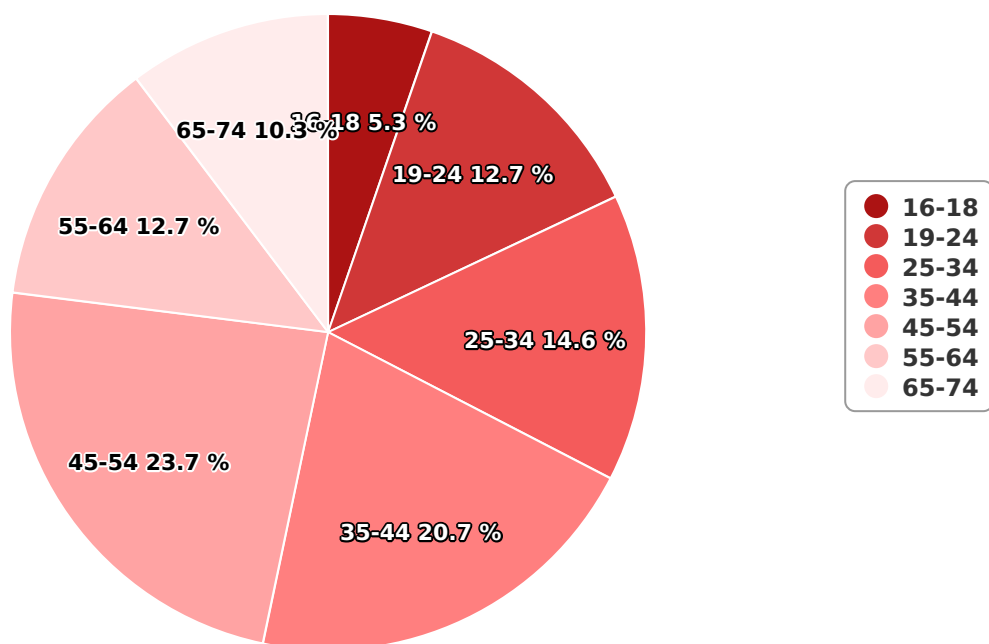

Profil audiență

romanticfm.ro

Categorie: Muzica & Audio

Editor:	Grupul Media Camina SRL
Contractor SATI:	Grupul Media Camina SRL
Director general:	Rodica Elena Minculescu
Reprezentant BRAT:	Daniela Kumar
Adresa	Bucuresti, Soseaua Bucuresti-Ploiesti nr 73-81, sector 1, Cod Postal: 013685
Telefon:	021-409.19.01
E-mail:	dana.kumar@radiozu.ro
Regie publicitate:	Thinkdigital Internet & Advertising SA
Departament publicitate:	-

SATI Septembrie 2023

Gen

Vârsta

Categorie socială ESOMAR

Grup	Grup țintă	Vizitatori pe Lună (VpL)		Index afinitate
		Mii persoane	Structura	
Total	Total	3	-	100
Gen	Masculin	2	50,9	104
	Feminin	2	49,1	95
Vârsta	16-18 ani	0	5,3	97

Grup	Grup țintă	Vizitatori pe Lună (VpL)		Index afinitate
		Mii persoane	Structura	
	19-24 ani	0	12,7	123
	25-34 ani	0	14,6	73
	35-44 ani	1	20,7	86
	45-54 ani	1	23,7	108
	55-64 ani	0	12,7	107
	65-74 ani	0	10,3	148
Categorie socială ESOMAR	Categoria AB	1	28,9	127
	Categoria C	1	27,5	105
	Categoria DE	1	43,5	85