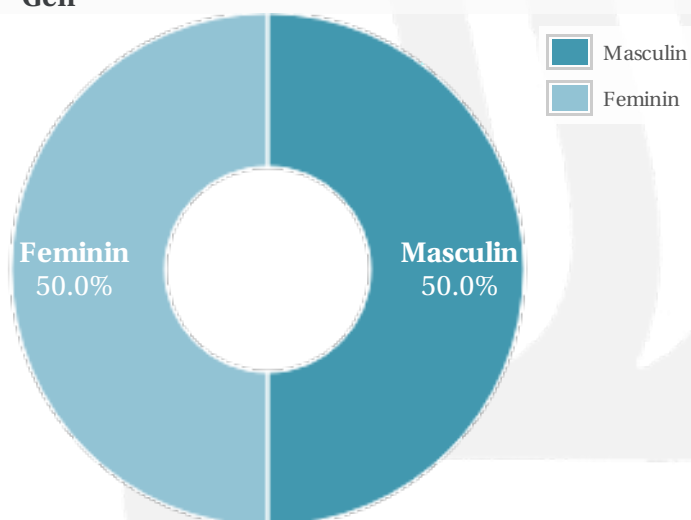

Contractor SATI:	Grupul Media Camina
Director General:	Rodica Elena Minculescu
Reprezentant BRAT:	Daniela Kumar
Adresa	Bucuresti, Soseaua Bucuresti-Ploiesti nr 73-81, sector 1, Cod Postal: 013685
Telefon:	021-409.19.01
E-mail:	dana.kumar@radiozu.ro
Regie Publicitate:	ThinkDigital
Departament Publicitate:	-

Profil general Gen Varsta Categorie sociala ESOMAR

Gen