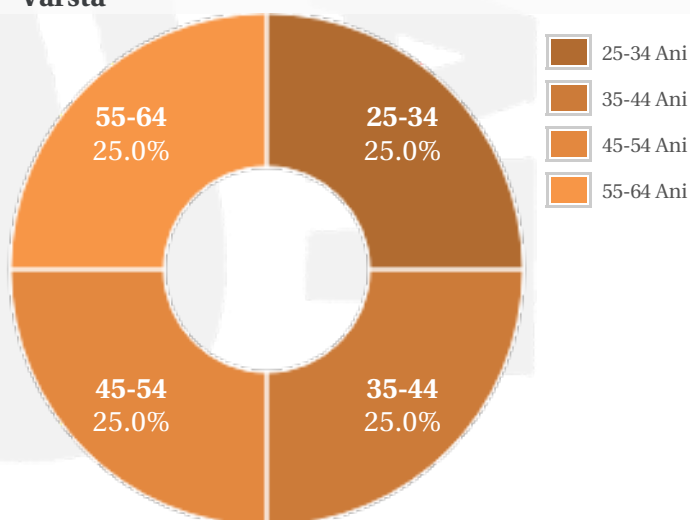

Contractor SATI:	Grupul Media Camina
Director General:	Rodica Elena Minculescu
Reprezentant BRAT:	Daniela Kumar
Adresa	Bucuresti, Soseaua Bucuresti-Ploiesti nr 73-81, sector 1, Cod Postal: 013685
Telefon:	021-409.19.01
E-mail:	dana.kumar@radiozu.ro
Regie Publicitate:	ThinkDigital
Departament Publicitate:	-

Profil general Gen Varsta Categorie sociala ESOMAR

Gen

Varsta

Categorie sociala ESOMAR