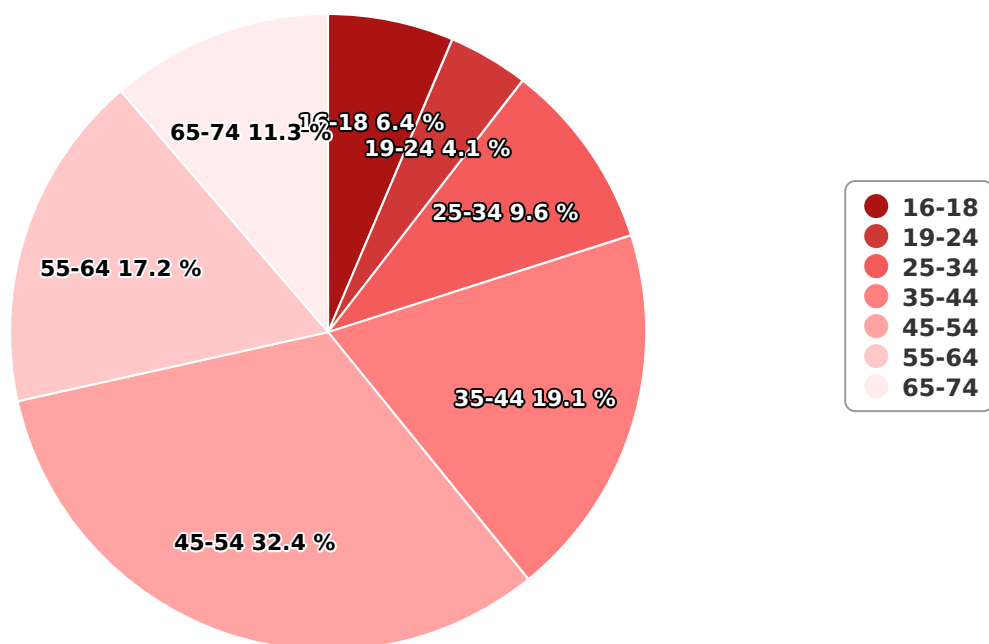

SATI Iunie 2024

Gen

Vârsta

Categorie socială ESOMAR

Grup	Grup țintă	Vizitatori pe Lună (VpL)		Index afinitate
		Mii persoane	Structura	
Total	Total	1.266	100	100
Gen	Masculin	457	36,1	74
	Feminin	809	63,9	124
Vârsta	16-18 ani	80	6,4	106

Grup	Grup țintă	Vizitatori pe Lună (VpL)		Index afinitate
		Mii persoane	Structura	
	19-24 ani	52	4,1	45
	25-34 ani	121	9,6	53
	35-44 ani	242	19,1	86
	45-54 ani	410	32,4	134
	55-64 ani	217	17,2	123
	65-74 ani	143	11,3	165
Categorie socială ESOMAR	Categoria AB	314	24,8	92
	Categoria C	265	20,9	69
	Categoria DE	686	54,2	126