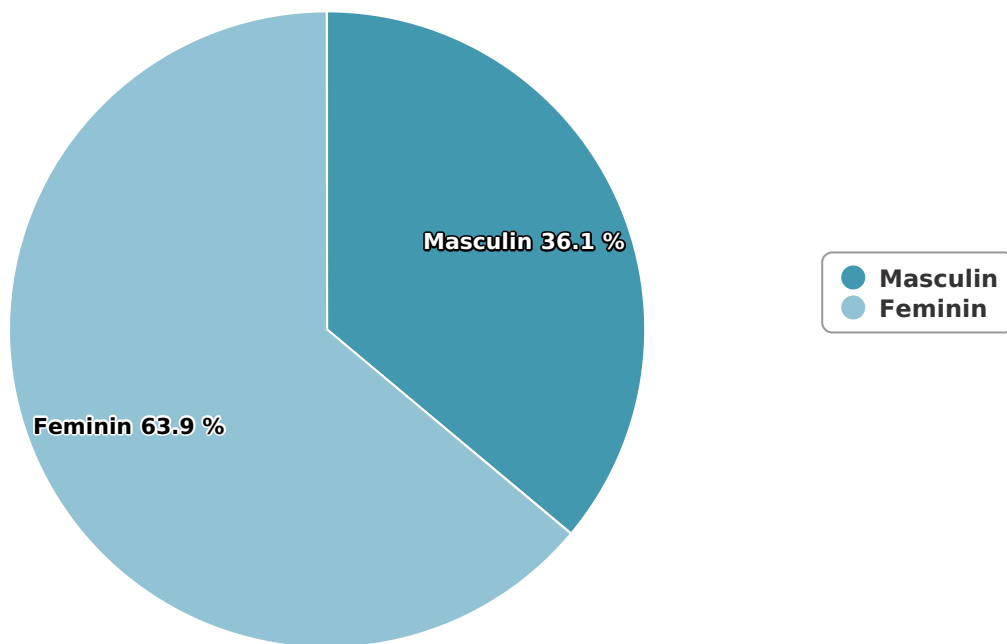

SATI Iunie 2024

Gen

Vârsta

Categorie socială ESOMAR

Grup	Grup țintă	Vizitatori pe Lună (VpL)		Index afinitate
		Mii persoane	Structura	
Total	Total	1.266	100	100
Gen	Masculin	457	36,1	74
	Feminin	809	63,9	124
Vârsta	16-18 ani	80	6,4	106

Grup	Grup țintă	Vizitatori pe Lună (VpL)		Index afinitate
		Mii persoane	Structura	
	19-24 ani	52	4,1	45
	25-34 ani	121	9,6	53
	35-44 ani	242	19,1	86
	45-54 ani	410	32,4	134
	55-64 ani	217	17,2	123
	65-74 ani	143	11,3	165
Categorie socială ESOMAR	Categoria AB	314	24,8	92
	Categoria C	265	20,9	69
	Categoria DE	686	54,2	126