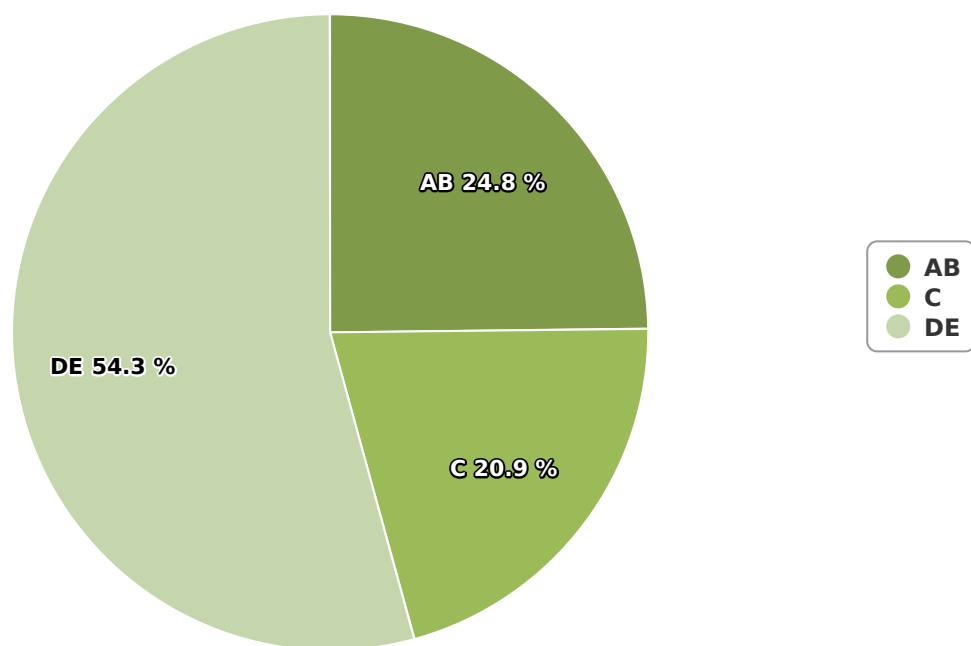

SATI Iunie 2024

Gen

Vârsta

Categorie socială ESOMAR

Grup	Grup țintă	Vizitatori pe Lună (VpL)		Index afinitate
		Mii persoane	Structura	
Total	Total	1.266	100	100
Gen	Masculin	457	36,1	74
	Feminin	809	63,9	124
Vârsta	16-18 ani	80	6,4	106

Grup	Grup țintă	Vizitatori pe Lună (VpL)		Index afinitate
		Mii persoane	Structura	
	19-24 ani	52	4,1	45
	25-34 ani	121	9,6	53
	35-44 ani	242	19,1	86
	45-54 ani	410	32,4	134
	55-64 ani	217	17,2	123
	65-74 ani	143	11,3	165
Categorie socială ESOMAR	Categoria AB	314	24,8	92
	Categoria C	265	20,9	69
	Categoria DE	686	54,2	126