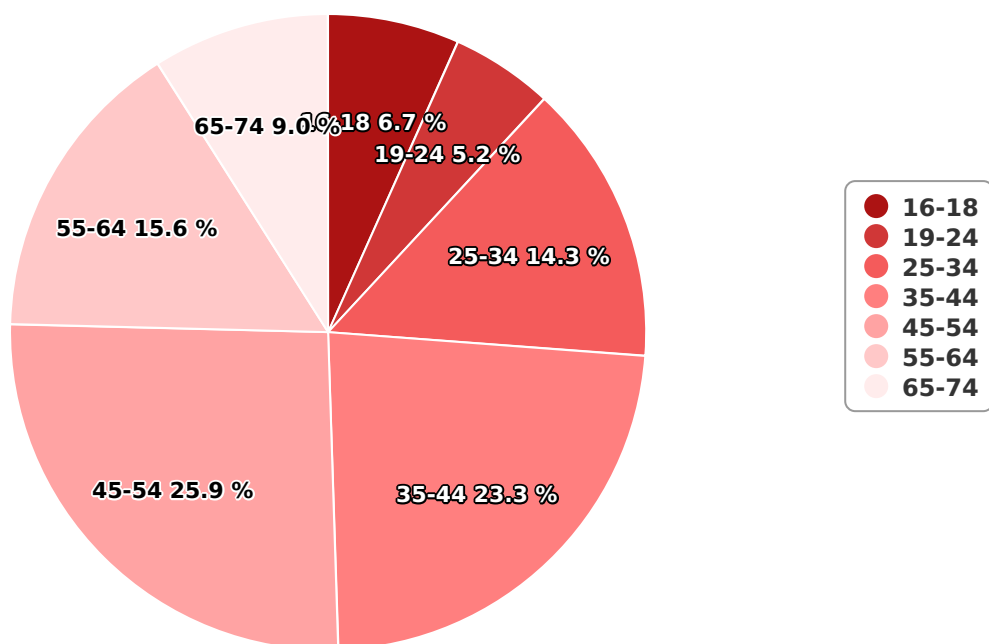

## SATI Ianuarie 2024

Gen

## Vârsta

## Categorie socială ESOMAR

Grup	Grup țintă	Vizitatori pe Lună (VpL)		Index afinitate
		Mii persoane	Structura	
Total	Total	1.739	100	100
Gen	Masculin	670	38,5	79
	Feminin	1.069	61,5	119
Vârsta	16-18 ani	116	6,7	121

Grup	Grup țintă	Vizitatori pe Lună (VpL)		Index afinitate
		Mii persoane	Structura	
	19-24 ani	90	5,2	50
	25-34 ani	249	14,3	72
	35-44 ani	405	23,3	97
	45-54 ani	450	25,9	117
	55-64 ani	271	15,6	132
	65-74 ani	157	9	129
Categorie socială ESOMAR	Categoria AB	253	14,6	64
	Categoria C	349	20,1	76
	Categoria DE	1.136	65,3	127