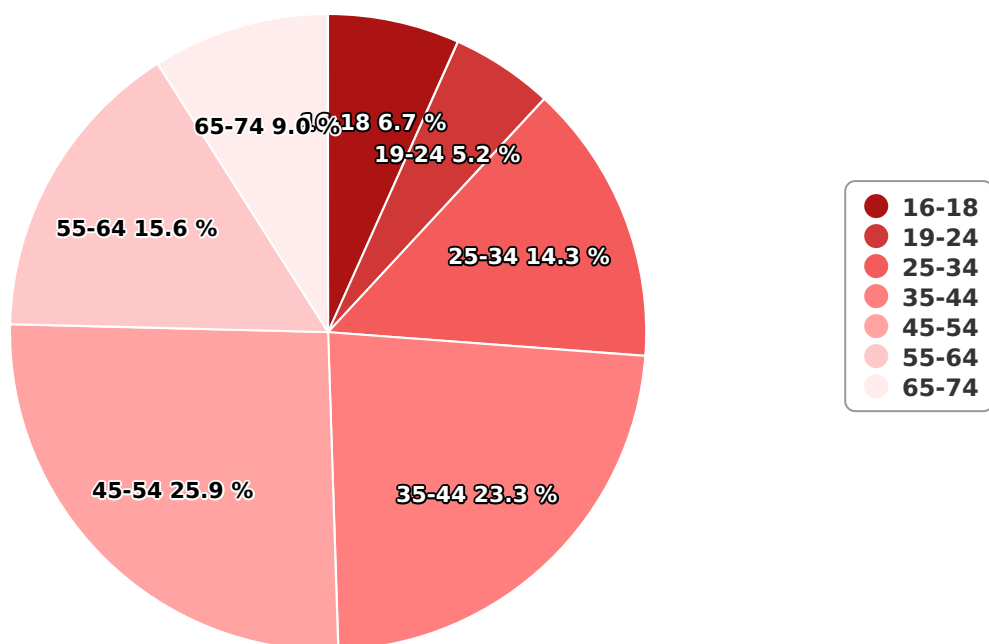

SATI Ianuarie 2024

Gen

Vârsta

Categorie socială ESOMAR

Grup	Grup țintă	Vizitatori pe Lună (VpL)		Index afinitate
		Mii persoane	Structura	
Total	Total	1.739	100	100
Gen	Masculin	670	38,5	79
	Feminin	1.069	61,5	119
Vârsta	16-18 ani	116	6,7	121

Grup	Grup țintă	Vizitatori pe Lună (VpL)		Index afinitate
		Mii persoane	Structura	
	19-24 ani	90	5,2	50
	25-34 ani	249	14,3	72
	35-44 ani	405	23,3	97
	45-54 ani	450	25,9	117
	55-64 ani	271	15,6	132
	65-74 ani	157	9	129
Categorie socială ESOMAR	Categoria AB	253	14,6	64
	Categoria C	349	20,1	76
	Categoria DE	1.136	65,3	127