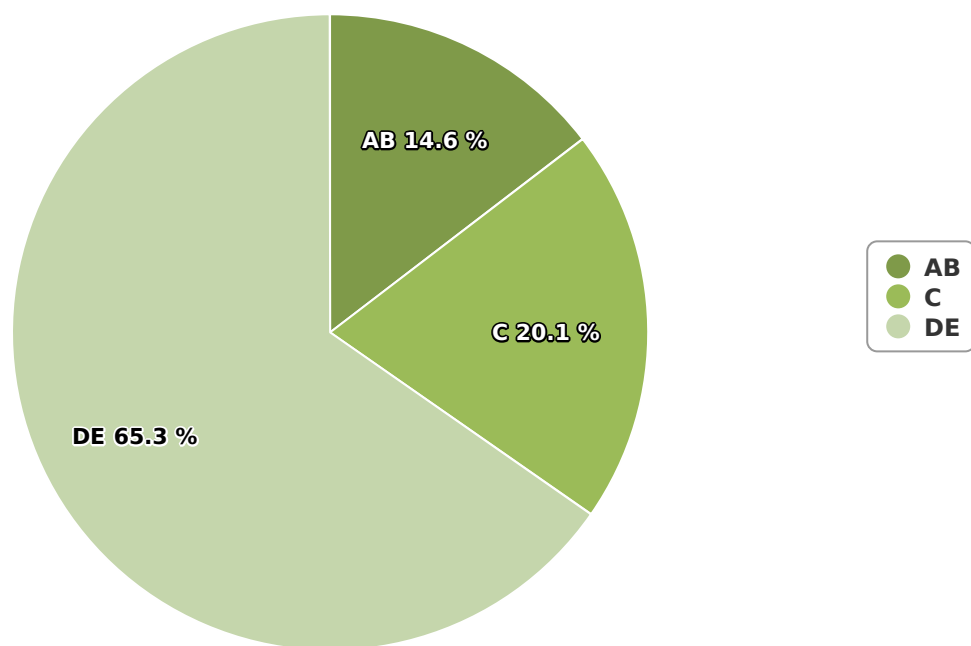

SATI Ianuarie 2024

Gen

Vârsta

Categorie socială ESOMAR

Grup	Grup țintă	Vizitatori pe Lună (VpL)		Index afinitate
		Mii persoane	Structura	
Total	Total	1.739	100	100
Gen	Masculin	670	38,5	79
	Feminin	1.069	61,5	119
Vârsta	16-18 ani	116	6,7	121

Grup	Grup țintă	Vizitatori pe Lună (VpL)		Index afinitate
		Mii persoane	Structura	
	19-24 ani	90	5,2	50
	25-34 ani	249	14,3	72
	35-44 ani	405	23,3	97
	45-54 ani	450	25,9	117
	55-64 ani	271	15,6	132
	65-74 ani	157	9	129
Categorie socială ESOMAR	Categoria AB	253	14,6	64
	Categoria C	349	20,1	76
	Categoria DE	1.136	65,3	127