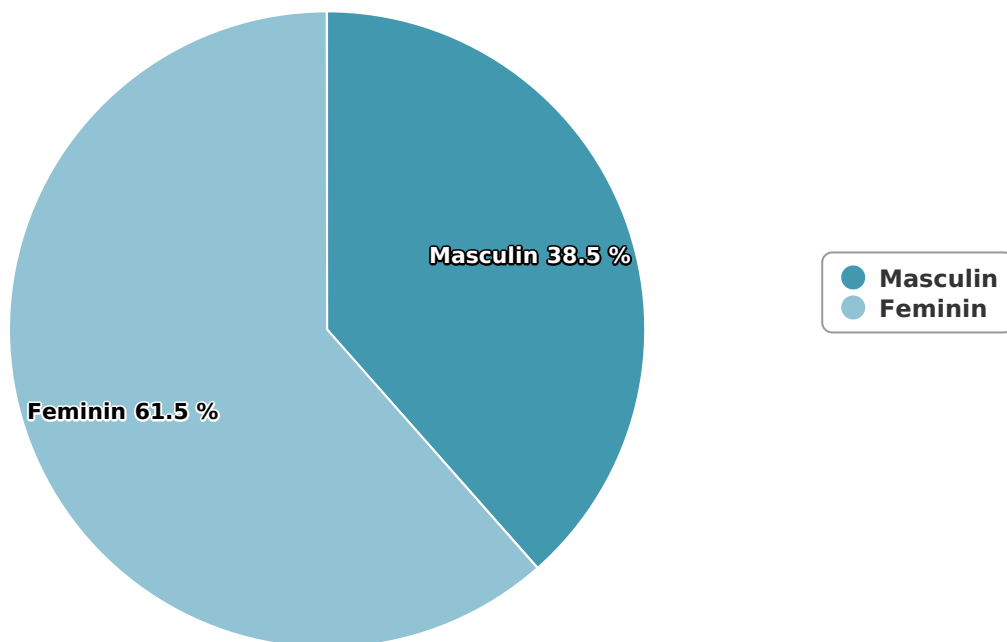

# Profil audiență

## SATI Ianuarie 2024

Gen

## Categorie socială ESOMAR

Grup	Grup țintă	Vizitatori pe Lună (VpL)		Index afinitate
		Mii persoane	Structura	
Total	Total	1.739	100	100
Gen	Masculin	670	38,5	79
	Feminin	1.069	61,5	119
Vârsta	16-18 ani	116	6,7	121

Grup	Grup țintă	Vizitatori pe Lună (VpL)		Index afinitate
		Mii persoane	Structura	
	19-24 ani	90	5,2	50
	25-34 ani	249	14,3	72
	35-44 ani	405	23,3	97
	45-54 ani	450	25,9	117
	55-64 ani	271	15,6	132
	65-74 ani	157	9	129
Categorie socială ESOMAR	Categoria AB	253	14,6	64
	Categoria C	349	20,1	76
	Categoria DE	1.136	65,3	127