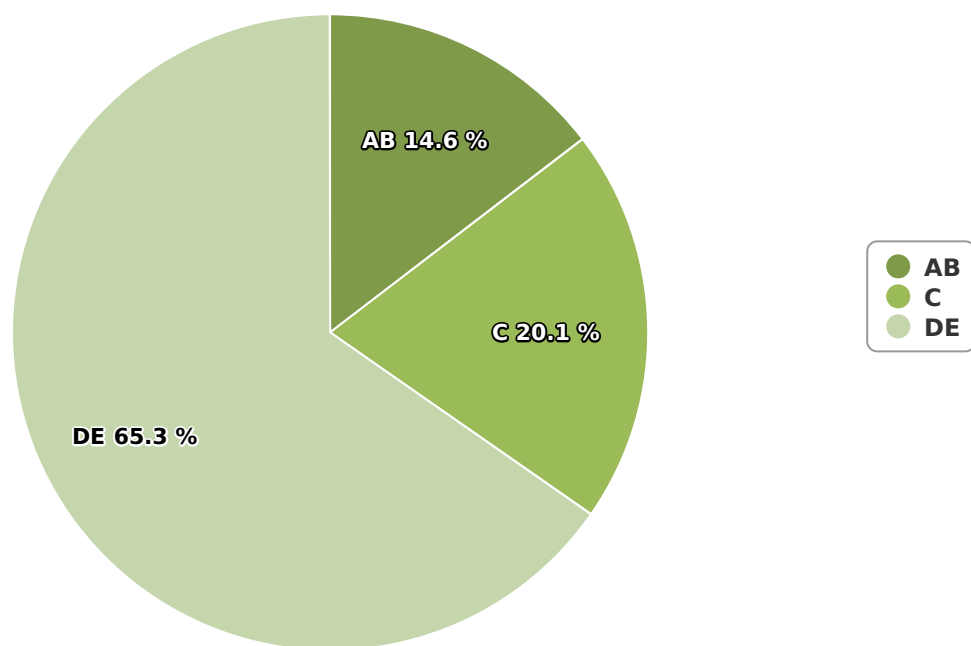

## SATI Ianuarie 2024

Gen

## Vârsta

## Categorie socială ESOMAR

Grup	Grup țintă	Vizitatori pe Lună (VpL)		Index afinitate
		Mii persoane	Structura	
Total	Total	1.739	100	100
Gen	Masculin	670	38,5	79
	Feminin	1.069	61,5	119
Vârsta	16-18 ani	116	6,7	121