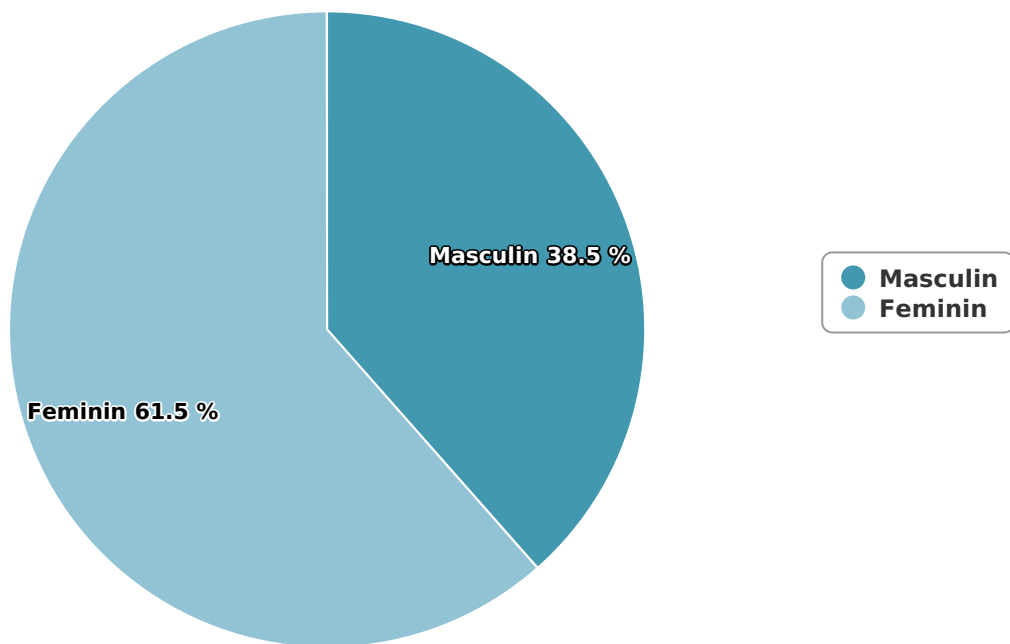

SATI Ianuarie 2024

Gen

Vârsta

Categorie socială ESOMAR

Grup	Grup țintă	Vizitatori pe Lună (VpL)		Index afinitate
		Mii persoane	Structura	
Total	Total	1.739	100	100
Gen	Masculin	670	38,5	79
	Feminin	1.069	61,5	119
Vârsta	16-18 ani	116	6,7	121

Grup	Grup țintă	Vizitatori pe Lună (VpL)		Index afinitate
		Mii persoane	Structura	
	19-24 ani	90	5,2	50
	25-34 ani	249	14,3	72
	35-44 ani	405	23,3	97
	45-54 ani	450	25,9	117
	55-64 ani	271	15,6	132
	65-74 ani	157	9	129
Categorie socială ESOMAR	Categoria AB	253	14,6	64
	Categoria C	349	20,1	76
	Categoria DE	1.136	65,3	127