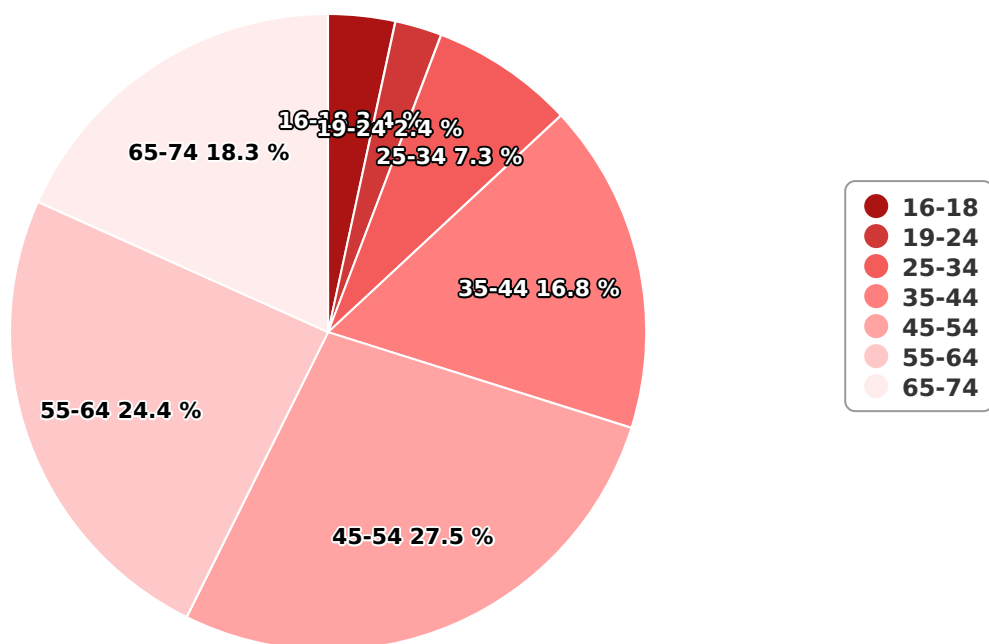

## SATI Februarie 2025

## Vârsta

## Categorie socială ESOMAR

Grup	Grup țintă	Vizitatori pe Lună (VpL)		Index afinitate
		Mii persoane	Structura	
Total	Total	1.021	100	100
Gen	Masculin	378	37	76
	Feminin	643	63	122
Vârsta	16-18 ani	34	3,4	67