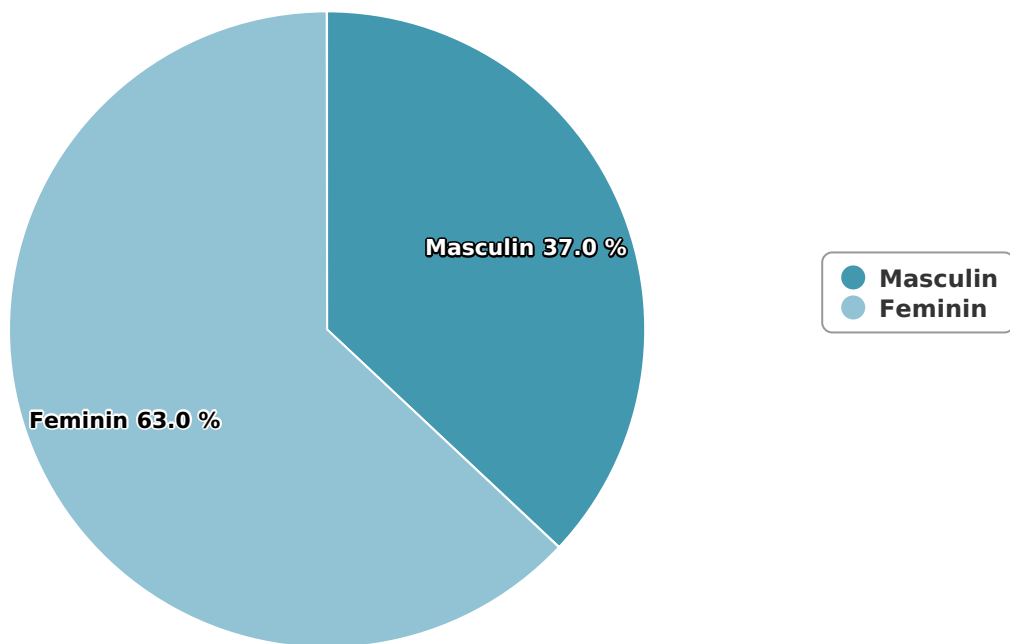

Profil audiență

romaniatv.net

Categorie: Stiri si analize

Editor:	RTV Properties Management SRL
Contractor SATI:	RTV Properties Management SRL
Director general:	Catrinel Maria Gheorghe
Reprezentant BRAT:	Mihai-Gabriel Oprea
Adresa	Ploiesti, Strada Democratiei nr 28.A, etaj 1, camera 2, Prahova
Telefon:	031-860.51.09
E-mail:	mihai.oprea@rtv.net
Regie publicitate:	Thematic Digital SRL
Departament publicitate:	-

SATI Februarie 2025

Gen