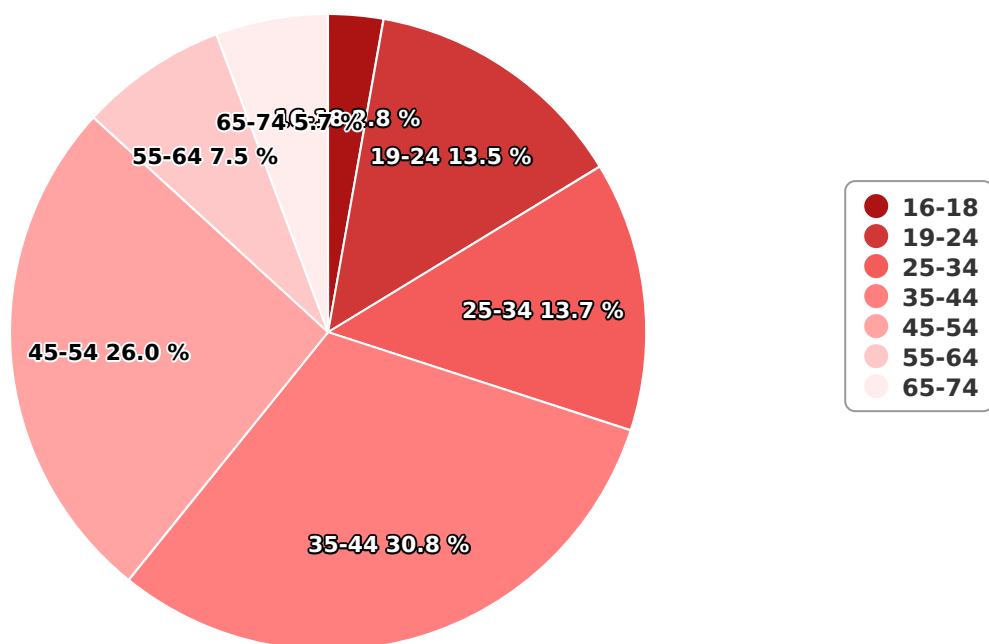

Profil audiență

romania-insider.com

Categorie: Stiri generale

Editor:	Business Insider SRL
Contractor SATI:	Business Insider SRL
Director general:	Ruxandra-Corina Chirileasa/Volker Moser
Reprezentant BRAT:	Ruxandra-Corina Chirileasa
Adresa	Bucuresti, Str. Nicolae Iorga, Nr. 5, Etaj 2, Birou 2, Sector 1
Telefon:	n/a
E-mail:	corina@romania-insider.com
Regie publicitate:	-
Departament publicitate:	-

SATI Februarie 2025

Gen

Vârsta

Categorie socială ESOMAR

Grup	Grup țintă	Vizitatori pe Lună (VpL)		Index afinitate
		Mii persoane	Structura	
Total	Total	7	100	100
Gen	Masculin	4	61,3	125
	Feminin	3	38,7	75
Vârsta	16-18 ani	0	2,8	57

Grup	Grup țintă	Vizitatori pe Lună (VpL)		Index afinitate
		Mii persoane	Structura	
	19-24 ani	1	13,5	133
	25-34 ani	1	13,7	76
	35-44 ani	2	30,8	142
	45-54 ani	2	26	111
	55-64 ani	1	7,5	54
	65-74 ani	0	5,7	67
Categorie socială ESOMAR	Categoria AB	2	21,7	77
	Categoria C	3	41,1	142
	Categoria DE	3	37,2	85