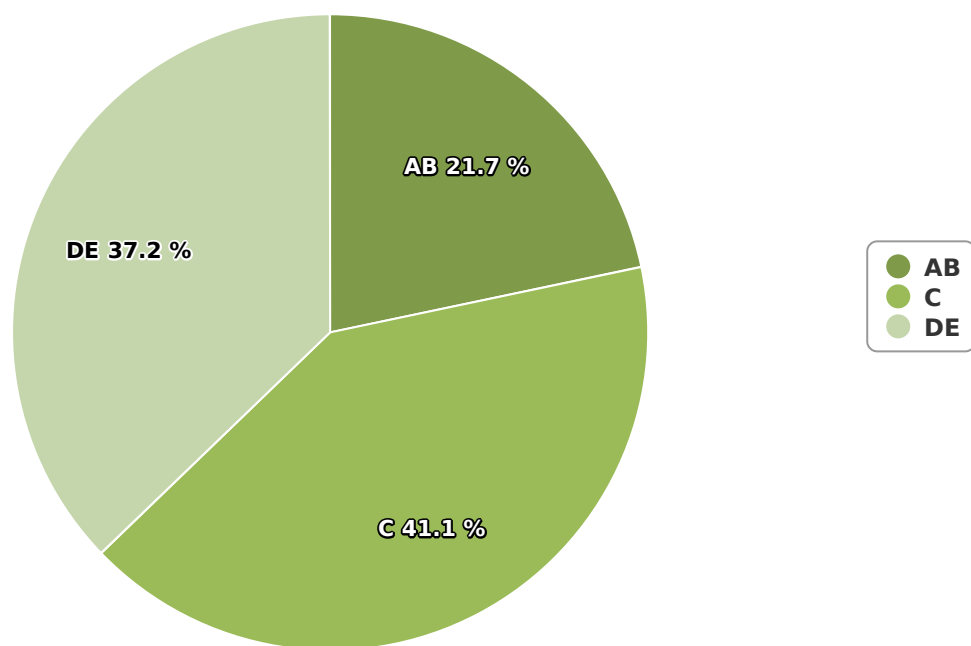

Profil audiență

romania-insider.com

Categorie: Stiri generale

Editor:	Business Insider SRL
Contractor SATI:	Business Insider SRL
Director general:	Ruxandra-Corina Chirileasa/Volker Moser
Reprezentant BRAT:	Ruxandra-Corina Chirileasa
Adresa	Bucuresti, Str. Nicolae Iorga, Nr. 5, Etaj 2, Birou 2, Sector 1
Telefon:	n/a
E-mail:	corina@romania-insider.com
Regie publicitate:	-
Departament publicitate:	-

SATI Februarie 2025

Gen

Vârsta

Categorie socială ESOMAR

Grup	Grup țintă	Vizitatori pe Lună (VpL)		Index afinitate
		Mii persoane	Structura	
Total	Total	7	100	100
Gen	Masculin	4	61,3	125
	Feminin	3	38,7	75
Vârsta	16-18 ani	0	2,8	57

Grup	Grup țintă	Vizitatori pe Lună (VpL)		Index afinitate
		Mii persoane	Structura	
	19-24 ani	1	13,5	133
	25-34 ani	1	13,7	76
	35-44 ani	2	30,8	142
	45-54 ani	2	26	111
	55-64 ani	1	7,5	54
	65-74 ani	0	5,7	67
Categorie socială ESOMAR	Categoria AB	2	21,7	77
	Categoria C	3	41,1	142
	Categoria DE	3	37,2	85