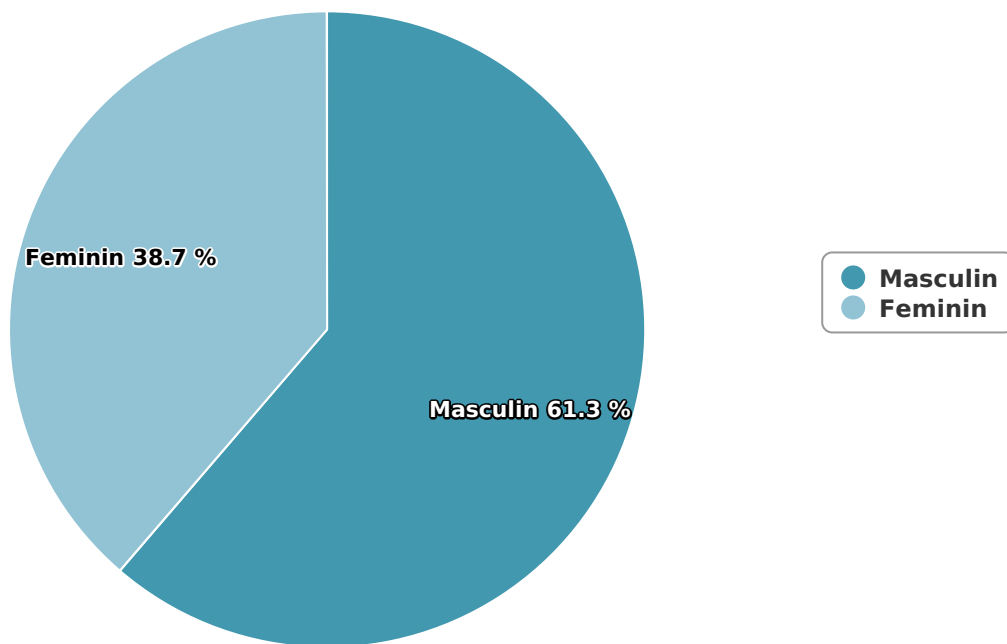

Profil audiență

romania-insider.com

Categorie: Stiri generale

Editor:	Business Insider SRL
Contractor SATI:	Business Insider SRL
Director general:	Ruxandra-Corina Chirileasa/Volker Moser
Reprezentant BRAT:	Ruxandra-Corina Chirileasa
Adresa	Bucuresti, Str. Nicolae Iorga, Nr. 5, Etaj 2, Birou 2, Sector 1
Telefon:	n/a
E-mail:	corina@romania-insider.com
Regie publicitate:	-
Departament publicitate:	-

SATI Februarie 2025

Gen

Vârsta

Categorie socială ESOMAR

Grup	Grup țintă	Vizitatori pe Lună (VpL)		Index afinitate
		Mii persoane	Structura	
Total	Total	7	100	100
Gen	Masculin	4	61,3	125
	Feminin	3	38,7	75
Vârsta	16-18 ani	0	2,8	57

Grup	Grup țintă	Vizitatori pe Lună (VpL)		Index afinitate
		Mii persoane	Structura	
	19-24 ani	1	13,5	133
	25-34 ani	1	13,7	76
	35-44 ani	2	30,8	142
	45-54 ani	2	26	111
	55-64 ani	1	7,5	54
	65-74 ani	0	5,7	67
Categorie socială ESOMAR	Categoria AB	2	21,7	77
	Categoria C	3	41,1	142
	Categoria DE	3	37,2	85