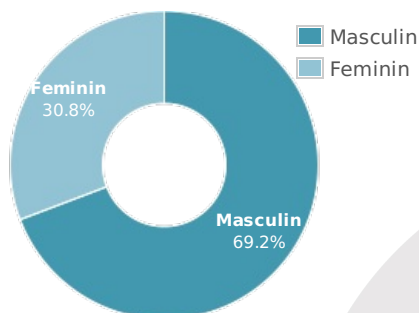

- [Profil general](#)
- [Gen](#)
- [Varsta](#)
- [Categorie sociala ESOMAR](#)

Gen

Varsta

Categorie sociala ESOMAR

SATI

STUDIUL DE AUDIENTA SI TRAFIC INTERNET

Profil audienta: 1-31 Decembrie 2022

Grup	Grup tinta	Vizitatori pe Luna (VpL)		Index afinitate
		Mii persoane	Structura (%)	
Total	Total	13	100	100
Gen	Masculin	9	70.1	141
	Feminin	4	29.9	59
Varsta	16-18 Ani	1	10.3	198
	19-24 Ani	2	16.5	163
	25-34 Ani	2	18.5	93
	35-44 Ani	4	26.9	115
	45-54 Ani	2	14.6	65
	55-64 Ani	1	8.9	69
	65-74 Ani	1	4.4	68
Categorie sociala ESOMAR	Categoria AB	7	50	192
	Categoria C	4	27.9	100
	Categoria DE	3	22.1	47