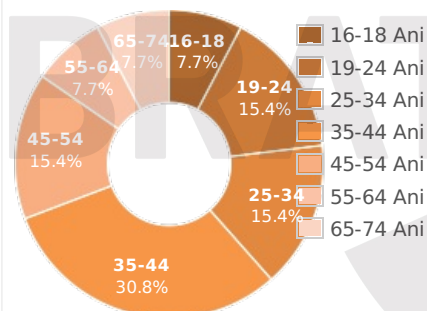

- [Profil general](#)
- [Gen](#)
- [Varsta](#)
- [Categorie sociala ESOMAR](#)

Gen

Varsta

Categorie sociala ESOMAR

SATI

STUDIUL DE AUDIENTA SI TRAFIC INTERNET

Profil audienta: 1-31 Decembrie 2022

Grup	Grup tinta	Vizitatori pe Luna (VpL)		Index afinitate
		Mii persoane	Structura (%)	
Total	Total	13	100	100
Gen	Masculin	9	70.1	141
	Feminin	4	29.9	59
Varsta	16-18 Ani	1	10.3	198
	19-24 Ani	2	16.5	163
	25-34 Ani	2	18.5	93
	35-44 Ani	4	26.9	115
	45-54 Ani	2	14.6	65
	55-64 Ani	1	8.9	69
	65-74 Ani	1	4.4	68
Categorie sociala ESOMAR	Categoria AB	7	50	192
	Categoria C	4	27.9	100
	Categoria DE	3	22.1	47