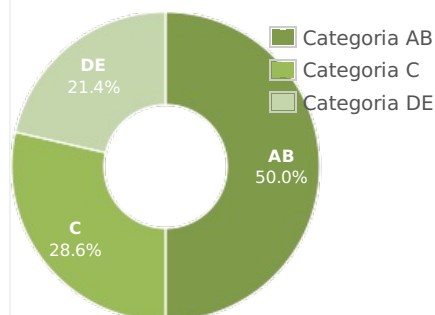

- [Profil general](#)
- [Gen](#)
- [Varsta](#)
- [Categorie sociala ESOMAR](#)

Gen

Varsta

Categorie sociala ESOMAR

SATI

STUDIUL DE AUDIENTA SI TRAFIC INTERNET

Profil audienta: 1-31 Decembrie 2022

Grup	Grup tinta	Vizitatori pe Luna (VpL)		Index afinitate
		Mii persoane	Structura (%)	
Total	Total	13	100	100
Gen	Masculin	9	70.1	141
	Feminin	4	29.9	59
Varsta	16-18 Ani	1	10.3	198
	19-24 Ani	2	16.5	163
	25-34 Ani	2	18.5	93
	35-44 Ani	4	26.9	115
	45-54 Ani	2	14.6	65
	55-64 Ani	1	8.9	69
	65-74 Ani	1	4.4	68
Categorie sociala ESOMAR	Categoria AB	7	50	192
	Categoria C	4	27.9	100
	Categoria DE	3	22.1	47