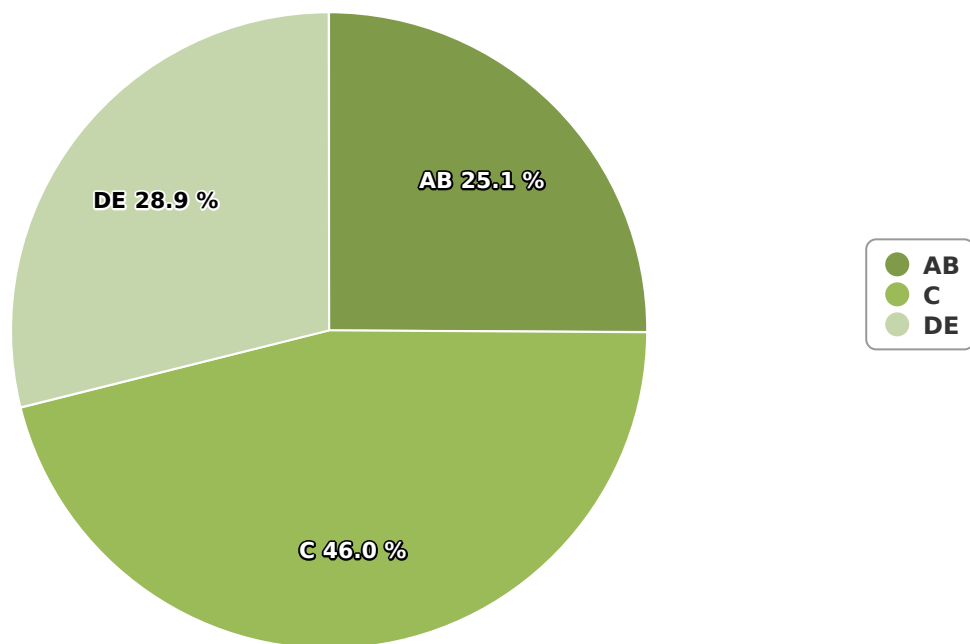

SATI Septembrie 2024

Gen

Vârsta

Categorie socială ESOMAR

| Grup | Grup țintă | Vizitatori pe Lună (VpL) | | Index afinitate |
|--------|------------|--------------------------|-----------|-----------------|
| | | Mii persoane | Structura | |
| Total | Total | 35 | 100 | 100 |
| Gen | Masculin | 16 | 46,2 | 96 |
| | Feminin | 19 | 53,8 | 103 |
| Vârsta | 16-18 ani | 0 | 1,3 | 31 |

| Grup | Grup țintă | Vizitatori pe Lună (VpL) | | Index afinitate |
|--------------------------|--------------|--------------------------|-----------|-----------------|
| | | Mii persoane | Structura | |
| | 19-24 ani | 3 | 8,2 | 73 |
| | 25-34 ani | 5 | 14,6 | 80 |
| | 35-44 ani | 8 | 22,8 | 108 |
| | 45-54 ani | 7 | 21,2 | 97 |
| | 55-64 ani | 8 | 21,8 | 142 |
| | 65-74 ani | 4 | 10,1 | 121 |
| Categorie socială ESOMAR | Categoria AB | 9 | 25,1 | 78 |
| | Categoria C | 16 | 46 | 163 |
| | Categoria DE | 10 | 28,9 | 72 |