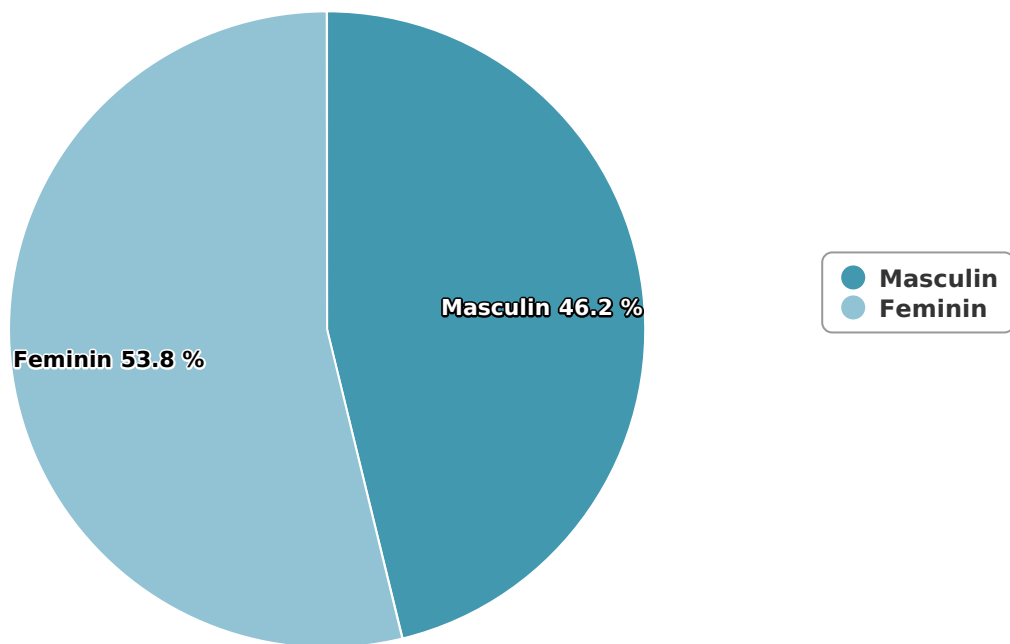

SATI Septembrie 2024

Gen

Vârsta

Categorie socială ESOMAR

| Grup | Grup țintă | Vizitatori pe Lună (VpL) | | Index afinitate |
|--------|------------|--------------------------|-----------|-----------------|
| | | Mii persoane | Structura | |
| Total | Total | 35 | 100 | 100 |
| Gen | Masculin | 16 | 46,2 | 96 |
| | Feminin | 19 | 53,8 | 103 |
| Vârsta | 16-18 ani | 0 | 1,3 | 31 |

| Grup | Grup țintă | Vizitatori pe Lună (VpL) | | Index afinitate |
|--------------------------|--------------|--------------------------|-----------|-----------------|
| | | Mii persoane | Structura | |
| | 19-24 ani | 3 | 8,2 | 73 |
| | 25-34 ani | 5 | 14,6 | 80 |
| | 35-44 ani | 8 | 22,8 | 108 |
| | 45-54 ani | 7 | 21,2 | 97 |
| | 55-64 ani | 8 | 21,8 | 142 |
| | 65-74 ani | 4 | 10,1 | 121 |
| Categorie socială ESOMAR | Categoria AB | 9 | 25,1 | 78 |
| | Categoria C | 16 | 46 | 163 |
| | Categoria DE | 10 | 28,9 | 72 |