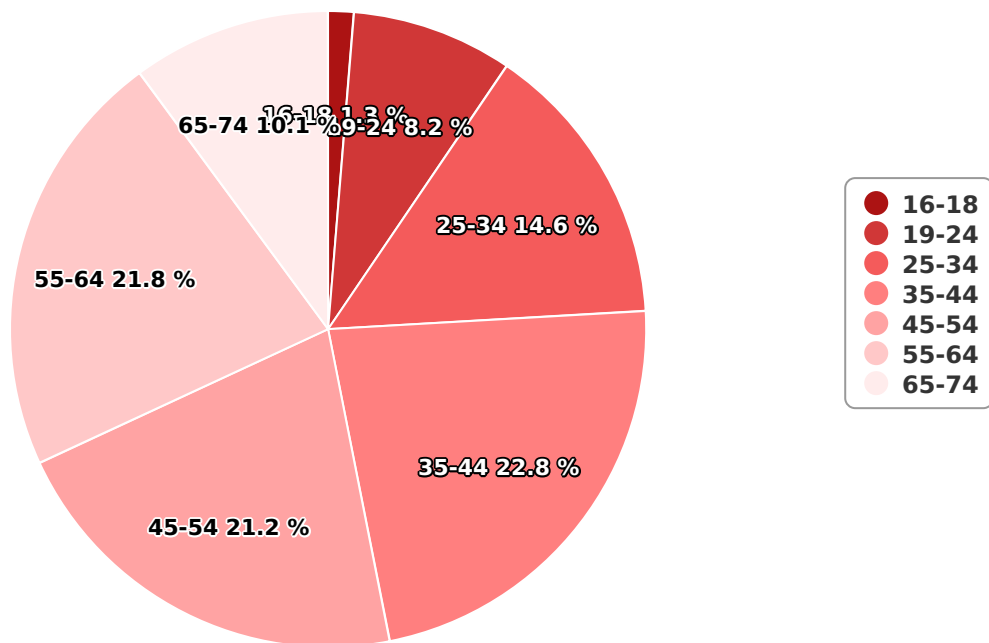

SATI Septembrie 2024

Gen

Vârsta

Categorie socială ESOMAR

| Grup | Grup țintă | Vizitatori pe Lună (VpL) | | Index afinitate |
|--------|------------|--------------------------|-----------|-----------------|
| | | Mii persoane | Structura | |
| Total | Total | 35 | 100 | 100 |
| Gen | Masculin | 16 | 46,2 | 96 |
| | Feminin | 19 | 53,8 | 103 |
| Vârsta | 16-18 ani | 0 | 1,3 | 31 |

| Grup | Grup țintă | Vizitatori pe Lună (VpL) | | Index afinitate |
|--------------------------|--------------|--------------------------|-----------|-----------------|
| | | Mii persoane | Structura | |
| | 19-24 ani | 3 | 8,2 | 73 |
| | 25-34 ani | 5 | 14,6 | 80 |
| | 35-44 ani | 8 | 22,8 | 108 |
| | 45-54 ani | 7 | 21,2 | 97 |
| | 55-64 ani | 8 | 21,8 | 142 |
| | 65-74 ani | 4 | 10,1 | 121 |
| Categorie socială ESOMAR | Categoria AB | 9 | 25,1 | 78 |
| | Categoria C | 16 | 46 | 163 |
| | Categoria DE | 10 | 28,9 | 72 |