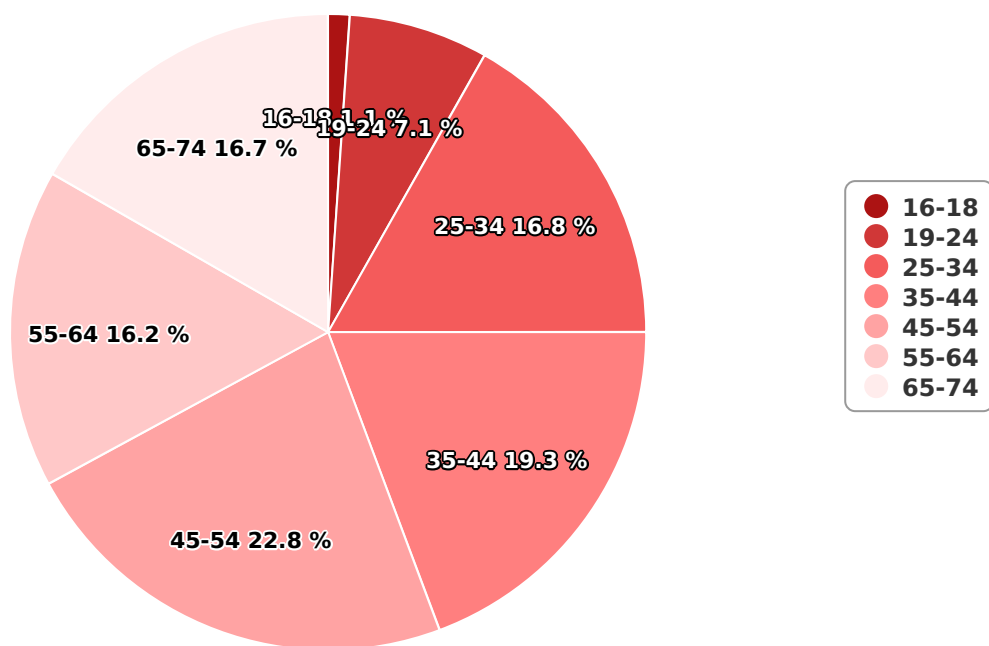

SATI Octombrie 2024

Gen

Vârsta

Categorie socială ESOMAR

Grup	Grup țintă	Vizitatori pe Lună (VpL)		Index afinitate
		Mii persoane	Structura	
Total	Total	35	100	100
Gen	Masculin	15	43,2	90
	Feminin	20	56,8	109
Vârsta	16-18 ani	0	1,1	25

Grup	Grup țintă	Vizitatori pe Lună (VpL)		Index afinitate
		Mii persoane	Structura	
	19-24 ani	2	7,1	63
	25-34 ani	6	16,8	92
	35-44 ani	7	19,3	91
	45-54 ani	8	22,8	104
	55-64 ani	6	16,2	106
	65-74 ani	6	16,7	200
Categorie socială ESOMAR	Categoria AB	14	41	128
	Categoria C	13	36,4	129
	Categoria DE	8	22,6	56