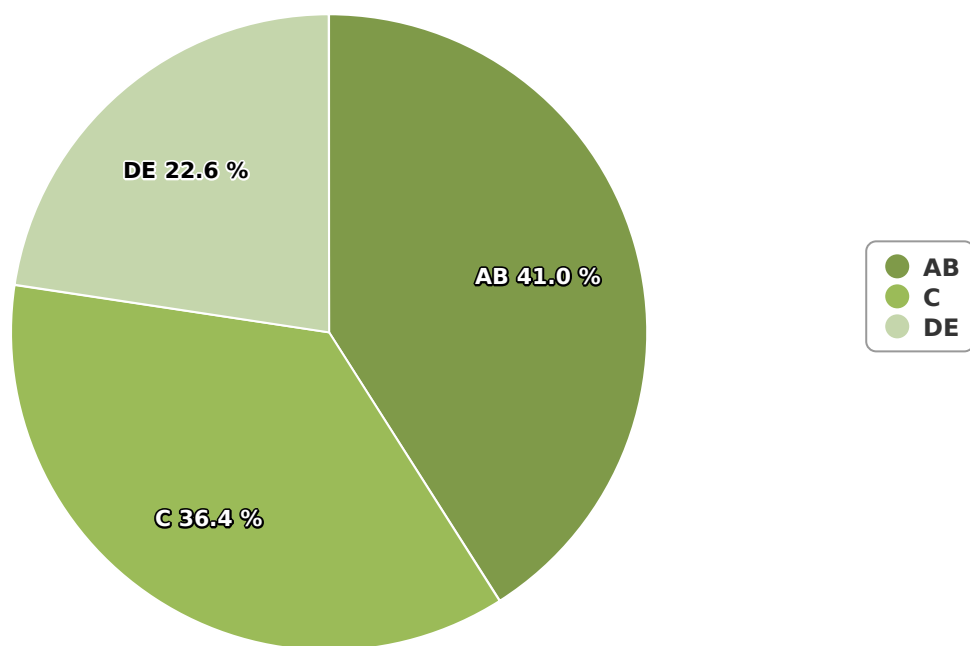

SATI Octombrie 2024

Gen

Vârsta

Categorie socială ESOMAR

Grup	Grup țintă	Vizitatori pe Lună (VpL)		Index afinitate
		Mii persoane	Structura	
Total	Total	35	100	100
Gen	Masculin	15	43,2	90
	Feminin	20	56,8	109
Vârsta	16-18 ani	0	1,1	25

Grup	Grup țintă	Vizitatori pe Lună (VpL)		Index afinitate
		Mii persoane	Structura	
	19-24 ani	2	7,1	63
	25-34 ani	6	16,8	92
	35-44 ani	7	19,3	91
	45-54 ani	8	22,8	104
	55-64 ani	6	16,2	106
	65-74 ani	6	16,7	200
Categorie socială ESOMAR	Categoria AB	14	41	128
	Categoria C	13	36,4	129
	Categoria DE	8	22,6	56