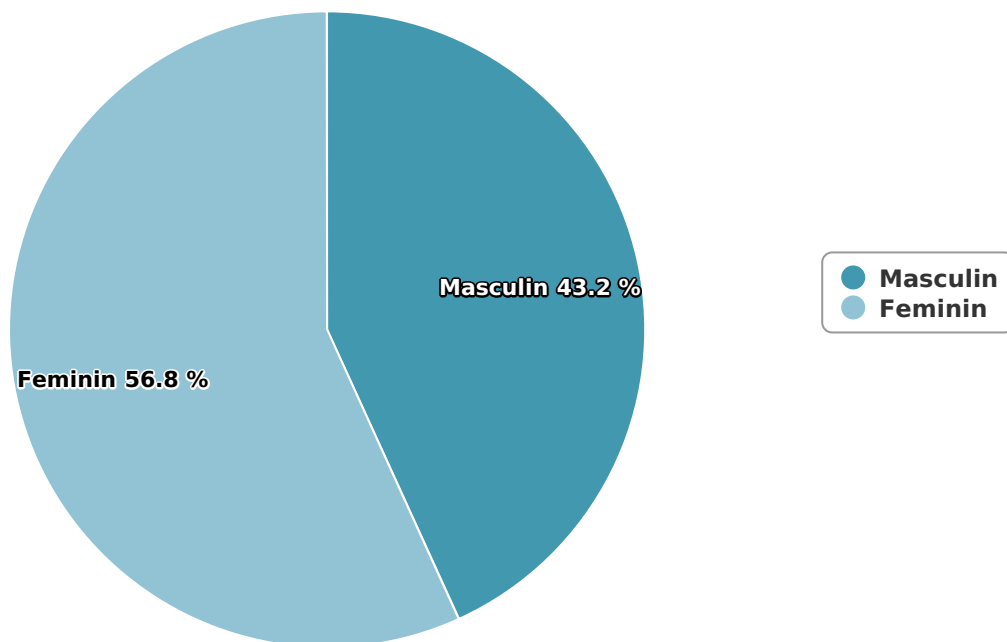

SATI Octombrie 2024

Gen

Vârsta

Categorie socială ESOMAR

Grup	Grup țintă	Vizitatori pe Lună (VpL)		Index afinitate
		Mii persoane	Structura	
Total	Total	35	100	100
Gen	Masculin	15	43,2	90
	Feminin	20	56,8	109
Vârsta	16-18 ani	0	1,1	25

Grup	Grup țintă	Vizitatori pe Lună (VpL)		Index afinitate
		Mii persoane	Structura	
	19-24 ani	2	7,1	63
	25-34 ani	6	16,8	92
	35-44 ani	7	19,3	91
	45-54 ani	8	22,8	104
	55-64 ani	6	16,2	106
	65-74 ani	6	16,7	200
Categorie socială ESOMAR	Categoria AB	14	41	128
	Categoria C	13	36,4	129
	Categoria DE	8	22,6	56