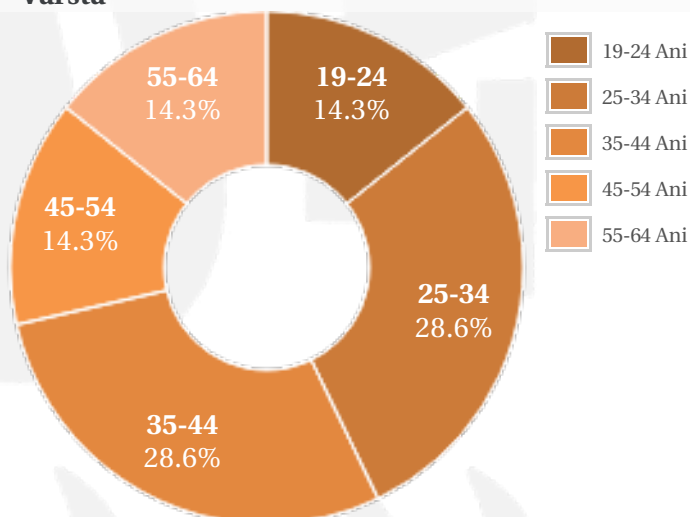

Rockfm.ro ofera informatii despre echipa Rock Fm, stiri din lumea rock-ului si detalii despre concursurile si evenimentele la care Rock Fm este partener.

Editor:	Canet Radio
Contractor SATI:	Canet Radio SRL
Director General:	Florin Ciobica
Reprezentant BRAT:	Cosmin Bunescu
Adresa	Bucuresti, Splaiul Unirii Nr. 165, cladirea TN Offices 1, etaj 10, camera C, sector 3
Telefon:	021-318.80.00
E-mail:	cosmin.bunescu@kissfm.ro
Regie Publicitate:	ThinkDigital
Departament Publicitate:	-

Profil general Gen Varsta Categorie sociala ESOMAR

Gen

Varsta

Categorie sociala ESOMAR