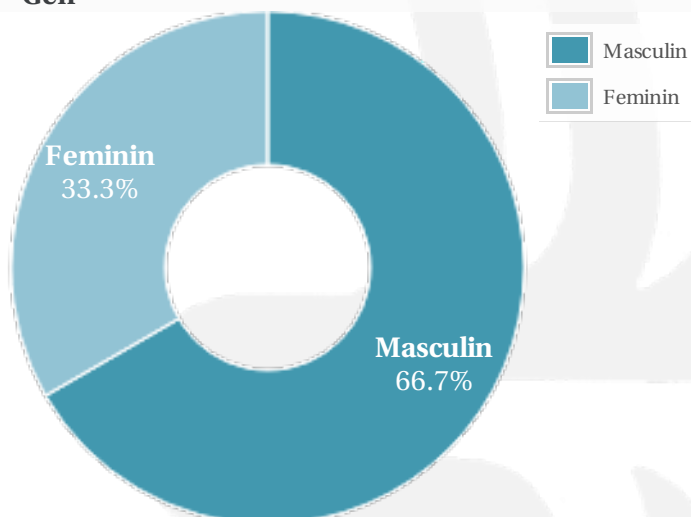

Rockfm.ro ofera informatii despre echipa Rock Fm, stiri din lumea rock-ului si detalii despre concursurile si evenimentele la care Rock Fm este partener.

Editor:	Canet Radio
Contractor SATI:	Canet Radio SRL
Director General:	Florin Ciobica
Reprezentant BRAT:	Cosmin Bunescu
Adresa	Bucuresti, Splaiul Unirii Nr. 165, cladirea TN Offices 1, etaj 10, camera C, sector 3
Telefon:	021-318.80.00
E-mail:	cosmin.bunescu@kissfm.ro
Regie Publicitate:	ThinkDigital
Departament Publicitate:	-

Profil general Gen Varsta Categorie sociala ESOMAR

Gen