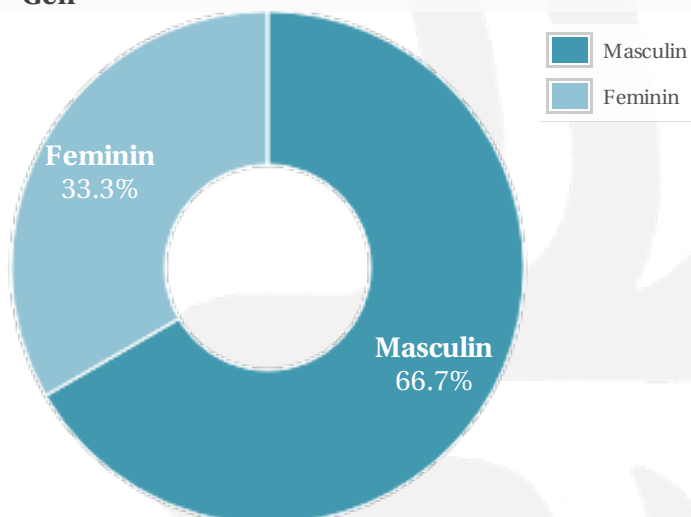

Profil general Gen Varsta Categorie sociala ESOMAR

Gen

Varsta

Categorie sociala ESOMAR

Profil audienta: 1-30 Septembrie 2020

Grup	Grup tinta	Vizitatori pe Saptamana (VpS)		Index afinitate
		Mii persoane	Structura (%)	
Gen	Masculin	4	62	121
	Feminin	2	38	77
Varsta	14-18 Ani	-	2.8	65
	19-24 Ani	1	14	97
	25-34 Ani	2	29.9	120
	35-44 Ani	2	28.8	113
	45-54 Ani	1	13.7	82
	55-64 Ani	1	8.8	80
	65-74 Ani	-	1.8	51
Categorii sociale ESOMAR	Categoria AB	3	45.2	156
	Categoria C	3	42	117
	Categoria DE	1	12.8	36