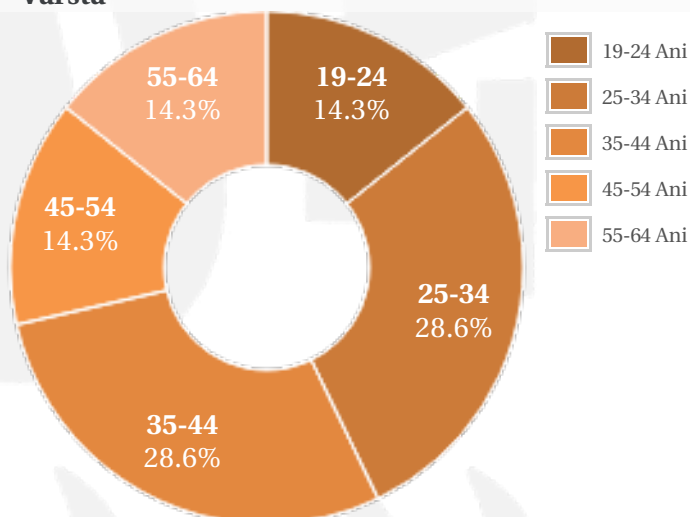

Profil general Gen Varsta Categorie sociala ESOMAR

Gen

Varsta

Categorie sociala ESOMAR

Profil audienta: 1-30 Septembrie 2020

Grup	Grup tinta	Vizitatori pe Saptamana (VpS)		Index afinitate
		Mii persoane	Structura (%)	
Gen	Masculin	4	62	121
	Feminin	2	38	77
Varsta	14-18 Ani	-	2.8	65
	19-24 Ani	1	14	97
	25-34 Ani	2	29.9	120
	35-44 Ani	2	28.8	113
	45-54 Ani	1	13.7	82
	55-64 Ani	1	8.8	80
	65-74 Ani	-	1.8	51
Categorii sociale ESOMAR	Categoria AB	3	45.2	156
	Categoria C	3	42	117
	Categoria DE	1	12.8	36