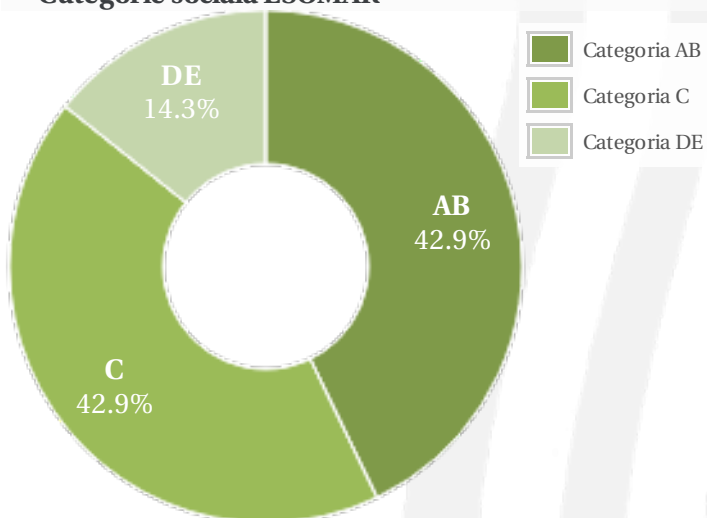

Rockfm.ro ofera informatii despre echipa Rock Fm, stiri din lumea rock-ului si detalii despre concursurile si evenimentele la care Rock Fm este partener.

Editor:	Canet Radio
Contractor SATI:	Canet Radio
Director General:	Florin Ciobica
Reprezentant BRAT:	Cosmin Bunescu
Adresa	Bucuresti, Splaiul Unirii Nr. 165, cladirea TN Offices 1, etaj 10, camera C, sector 3
Telefon:	021-318.80.00
E-mail:	cosmin.bunescu@kissfm.ro
Regie Publicitate:	ThinkDigital
Departament Publicitate:	-

Profil general Gen Varsta Categorie sociala ESOMAR

Gen

Varsta

Categorie sociala ESOMAR

Profil audienta: 1-30 Septembrie 2020

Grup	Grup tinta	Vizitatori pe Saptamana (VpS)		Index afinitate
		Mii persoane	Structura (%)	
Gen	Masculin	4	62	121
	Feminin	2	38	77
Varsta	14-18 Ani	-	2.8	65
	19-24 Ani	1	14	97
	25-34 Ani	2	29.9	120
	35-44 Ani	2	28.8	113
	45-54 Ani	1	13.7	82
	55-64 Ani	1	8.8	80
	65-74 Ani	-	1.8	51
Categorii sociale ESOMAR	Categoria AB	3	45.2	156
	Categoria C	3	42	117
	Categoria DE	1	12.8	36