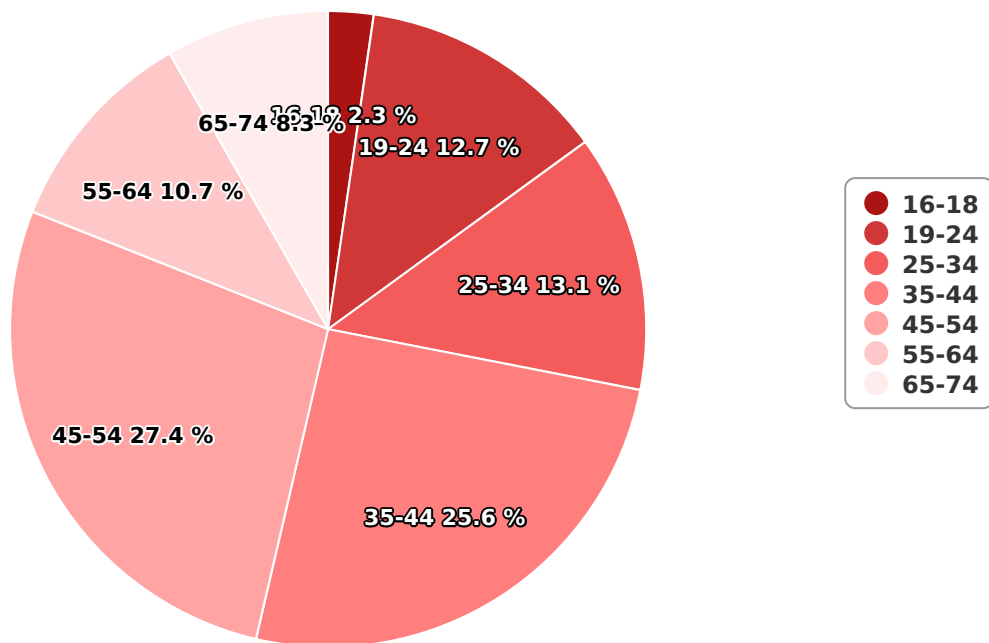

SATI Octombrie 2024

Gen

Vârsta

Categorie socială ESOMAR

Grup	Grup țintă	Vizitatori pe Lună (VpL)		Index afinitate
		Mii persoane	Structura	
Total	Total	3	-	100
Gen	Masculin	2	59,9	125
	Feminin	1	40,1	76
Vârsta	16-18 ani	0	2,3	55

Grup	Grup țintă	Vizitatori pe Lună (VpL)		Index afinitate
		Mii persoane	Structura	
	19-24 ani	0	12,7	114
	25-34 ani	0	13,1	71
	35-44 ani	1	25,6	121
	45-54 ani	1	27,4	125
	55-64 ani	0	10,7	69
	65-74 ani	0	8,3	99
Categorie socială ESOMAR	Categoria AB	1	31,6	98
	Categoria C	1	41,5	147
	Categoria DE	1	26,9	67