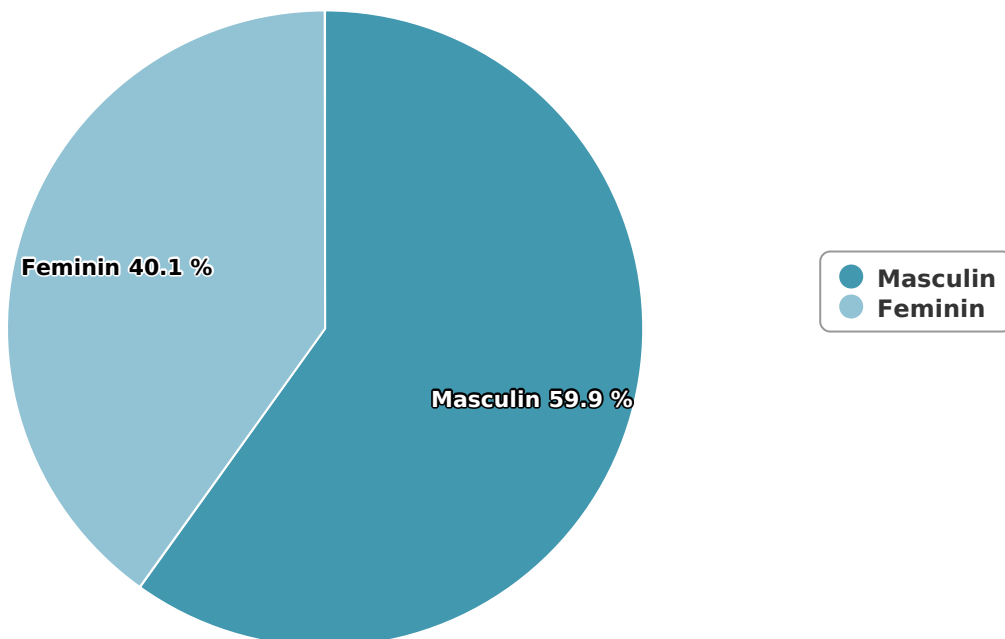

SATI Octombrie 2024

Gen

Vârsta

Categorie socială ESOMAR

Grup	Grup țintă	Vizitatori pe Lună (VpL)		Index afinitate
		Mii persoane	Structura	
Total	Total	3	-	100
Gen	Masculin	2	59,9	125
	Feminin	1	40,1	76
Vârsta	16-18 ani	0	2,3	55

Grup	Grup țintă	Vizitatori pe Lună (VpL)		Index afinitate
		Mii persoane	Structura	
	19-24 ani	0	12,7	114
	25-34 ani	0	13,1	71
	35-44 ani	1	25,6	121
	45-54 ani	1	27,4	125
	55-64 ani	0	10,7	69
	65-74 ani	0	8,3	99
Categorie socială ESOMAR	Categoria AB	1	31,6	98
	Categoria C	1	41,5	147
	Categoria DE	1	26,9	67