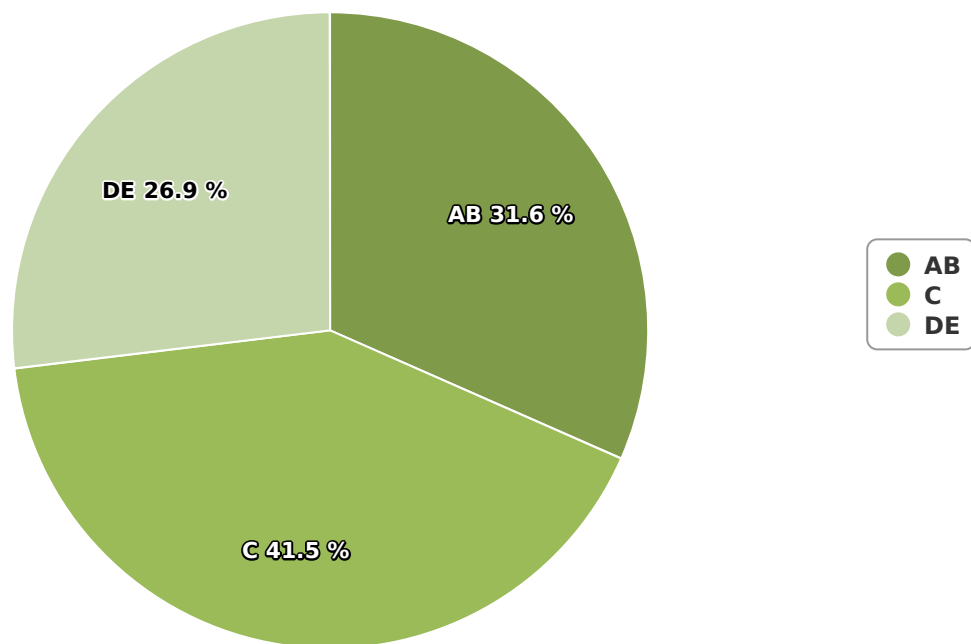

SATI Octombrie 2024

Gen

Vârsta

Categorie socială ESOMAR

Grup	Grup țintă	Vizitatori pe Lună (VpL)		Index afinitate
		Mii persoane	Structura	
Total	Total	3	-	100
Gen	Masculin	2	59,9	125
	Feminin	1	40,1	76
Vârsta	16-18 ani	0	2,3	55

Grup	Grup țintă	Vizitatori pe Lună (VpL)		Index afinitate
		Mii persoane	Structura	
	19-24 ani	0	12,7	114
	25-34 ani	0	13,1	71
	35-44 ani	1	25,6	121
	45-54 ani	1	27,4	125
	55-64 ani	0	10,7	69
	65-74 ani	0	8,3	99
Categorie socială ESOMAR	Categoria AB	1	31,6	98
	Categoria C	1	41,5	147
	Categoria DE	1	26,9	67