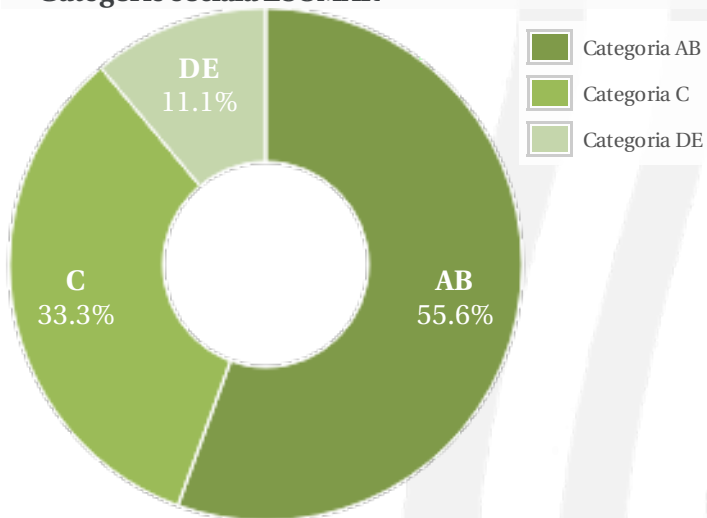

Rockfm.ro ofera informatii despre echipa Rock Fm, stiri din lumea rock-ului si detalii despre concursurile si evenimentele la care Rock Fm este partener.

Editor:	Canet Radio
Contractor SATI:	Canet Radio
Director General:	Florin Ciobica
Reprezentant BRAT:	Cosmin Bunescu
Adresa	Bucuresti, Splaiul Unirii Nr. 165, cladirea TN Offices 1, etaj 10, camera C, sector 3
Telefon:	021-318.80.00
E-mail:	cosmin.bunescu@kissfm.ro
Regie Publicitate:	ThinkDigital
Departament Publicitate:	-

Profil general Gen Varsta Categorie sociala ESOMAR

Gen

Varsta

Categorie sociala ESOMAR

Profil audienta: 1-31 Octombrie 2019

Grup	Grup tinta	Vizitatori pe Saptamana (VpS)		Index afinitate
		Mii persoane	Structura (%)	
Gen	Masculin	7	70.1	139
	Feminin	3	29.9	60
Varsta	14-18 Ani	-	1.7	38
	19-24 Ani	1	12.2	81
	25-34 Ani	4	34.7	138
	35-44 Ani	3	27.9	110
	45-54 Ani	1	13.3	81
	55-64 Ani	1	7.5	72
	65-74 Ani	-	2.6	74
Categorii sociale ESOMAR	Categoria AB	5	51.8	165
	Categoria C	3	34.3	95
	Categoria DE	1	13.9	42