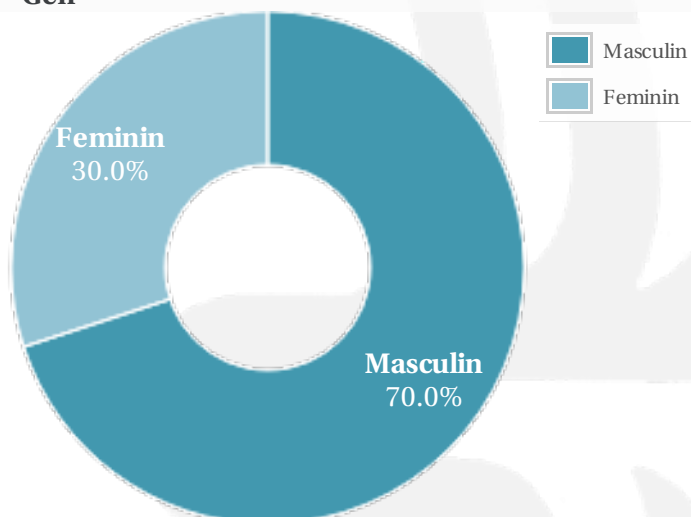

Profil general Gen Varsta Categorie sociala ESOMAR

Gen

Varsta

Categorie sociala ESOMAR

Profil audienta: 1-31 Octombrie 2019

Grup	Grup tinta	Vizitatori pe Saptamana (VpS)		Index afinitate
		Mii persoane	Structura (%)	
Gen	Masculin	7	70.1	139
	Feminin	3	29.9	60
Varsta	14-18 Ani	-	1.7	38
	19-24 Ani	1	12.2	81
	25-34 Ani	4	34.7	138
	35-44 Ani	3	27.9	110
	45-54 Ani	1	13.3	81
	55-64 Ani	1	7.5	72
	65-74 Ani	-	2.6	74
Categorii sociale ESOMAR	Categoria AB	5	51.8	165
	Categoria C	3	34.3	95
	Categoria DE	1	13.9	42