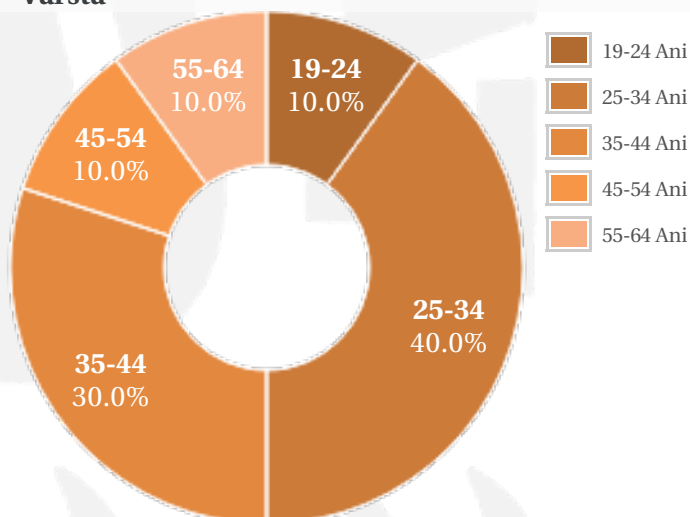

Profil general Gen Varsta Categorie sociala ESOMAR

Gen

Varsta

Categorie sociala ESOMAR

Profil audienta: 1-31 Octombrie 2019

Grup	Grup tinta	Vizitatori pe Saptamana (VpS)		Index afinitate
		Mii persoane	Structura (%)	
Gen	Masculin	7	70.1	139
	Feminin	3	29.9	60
Varsta	14-18 Ani	-	1.7	38
	19-24 Ani	1	12.2	81
	25-34 Ani	4	34.7	138
	35-44 Ani	3	27.9	110
	45-54 Ani	1	13.3	81
	55-64 Ani	1	7.5	72
	65-74 Ani	-	2.6	74
Categorii sociale ESOMAR	Categoria AB	5	51.8	165
	Categoria C	3	34.3	95
	Categoria DE	1	13.9	42