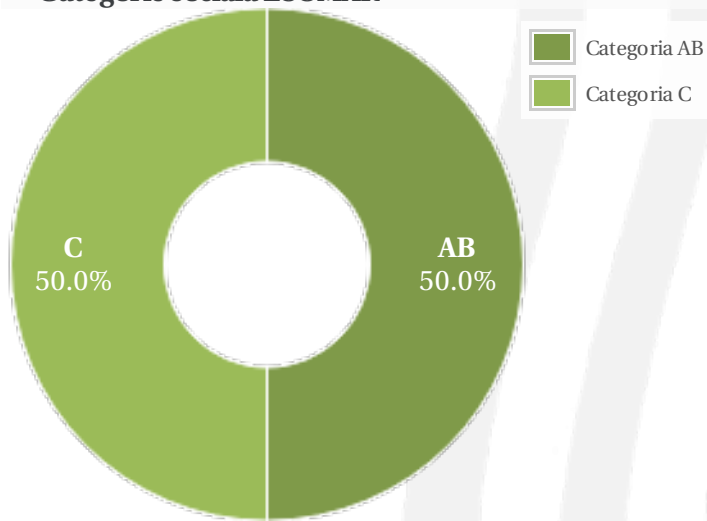

Profil general Gen Varsta Categorie sociala ESOMAR

Gen

Varsta

Categorie sociala ESOMAR

Profil audienta: 1-30 Iunie 2021

Grup	Grup tinta	Vizitatori pe Luna (VpL)		Index afinitate
		Mii persoane	Structura (%)	
Total	Total	5	-	100
Gen	Masculin	3	58.6	117
	Feminin	2	41.4	82
Varsta	16-18 Ani	-	3	62
	19-24 Ani	1	10.7	77
	25-34 Ani	1	25.4	104
	35-44 Ani	2	37.5	147
	45-54 Ani	1	11.9	70
	55-64 Ani	-	9	81
	65-74 Ani	-	2.5	66
Categorii sociale ESOMAR	Categoria AB	2	47.7	172
	Categoria C	2	42.6	118
	Categoria DE	-	9.7	26