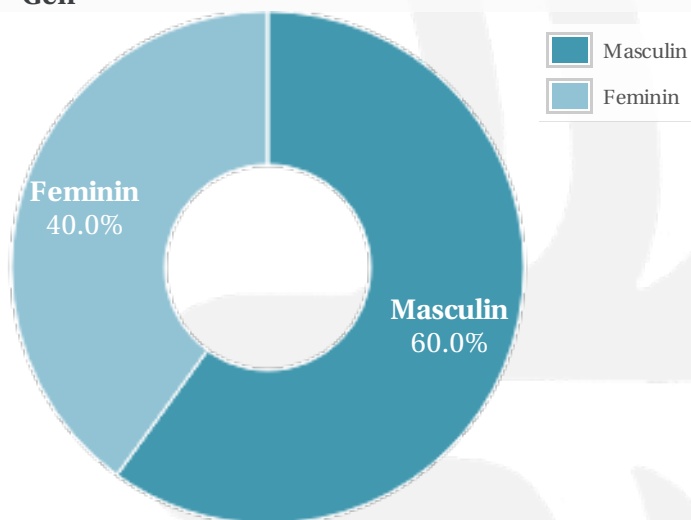

Profil general Gen Varsta Categorie sociala ESOMAR

Gen

Varsta

Categorie sociala ESOMAR

Profil audienta: 1-30 Iunie 2021

Grup	Grup tinta	Vizitatori pe Luna (VpL)		Index afinitate
		Mii persoane	Structura (%)	
Total	Total	5	-	100
Gen	Masculin	3	58.6	117
	Feminin	2	41.4	82
Varsta	16-18 Ani	-	3	62
	19-24 Ani	1	10.7	77
	25-34 Ani	1	25.4	104
	35-44 Ani	2	37.5	147
	45-54 Ani	1	11.9	70
	55-64 Ani	-	9	81
	65-74 Ani	-	2.5	66
Categorii sociale ESOMAR	Categoria AB	2	47.7	172
	Categoria C	2	42.6	118
	Categoria DE	-	9.7	26