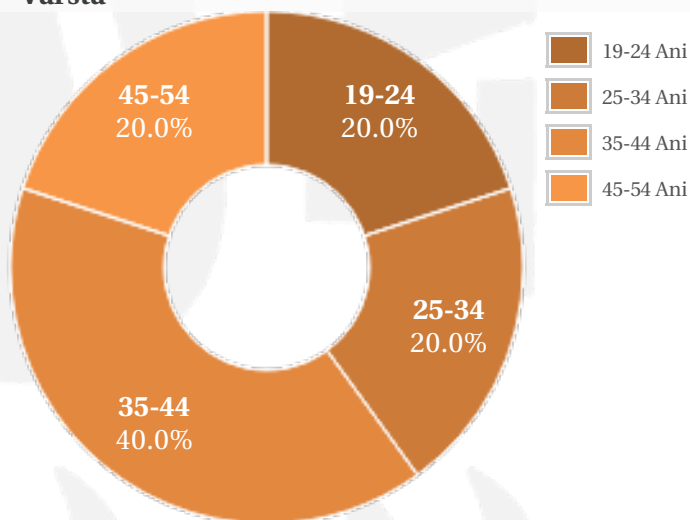

Profil general Gen Varsta Categorie sociala ESOMAR

Gen

Varsta

Categorie sociala ESOMAR

Profil audienta: 1-30 Iunie 2021

Grup	Grup tinta	Vizitatori pe Luna (VpL)		Index afinitate
		Mii persoane	Structura (%)	
Total	Total	5	-	100
Gen	Masculin	3	58.6	117
	Feminin	2	41.4	82
Varsta	16-18 Ani	-	3	62
	19-24 Ani	1	10.7	77
	25-34 Ani	1	25.4	104
	35-44 Ani	2	37.5	147
	45-54 Ani	1	11.9	70
	55-64 Ani	-	9	81
	65-74 Ani	-	2.5	66
Categorii sociale ESOMAR	Categoria AB	2	47.7	172
	Categoria C	2	42.6	118
	Categoria DE	-	9.7	26