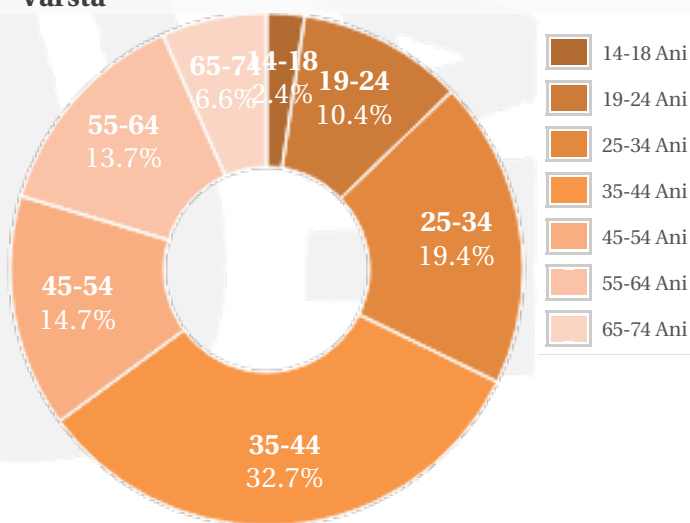

Filiala romana a Radio France Internationale. Actualitati si muzica. Acces simplu la informatie in formatul dorit. Emisiuni radio, audio si video, RSS si Podcast. Acces la o analiza independenta, privind cauzele unui eveniment si consecintele sale asupra oamenilor si organizatiilor. Stirile si analizele sunt accesibile pentru toti cei care doresc sa fie la curent si sa inteleaga ce este important in actualitate. Continut bogat si informatii prezentate in mod concis si accesibil.

Profil general Gen Varsta Categorie sociala ESOMAR

Gen

Varsta

Categorie sociala ESOMAR

Profil audienta: 1-30 Noiembrie 2019

Grup	Grup tinta	Vizitatori pe Saptamana (VpS)		Index afinitate
		Mii persoane	Structura (%)	
Gen	Masculin	93	44.2	87
	Feminin	117	55.8	112
Varsta	14-18 Ani	5	2.4	52
	19-24 Ani	22	10.6	71
	25-34 Ani	41	19.5	77
	35-44 Ani	69	32.6	128
	45-54 Ani	31	14.7	90
	55-64 Ani	29	13.6	130
	65-74 Ani	14	6.5	186
Categorii sociale ESOMAR	Categoria AB	92	43.7	140
	Categoria C	68	32.4	90
	Categoria DE	50	23.8	72