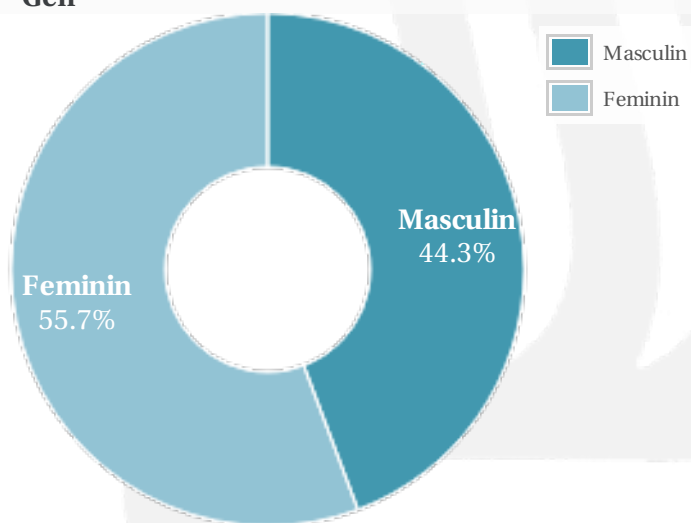

Profil general Gen Varsta Categorie sociala ESOMAR

Gen

Varsta

Categorie sociala ESOMAR

Profil audienta: 1-30 Noiembrie 2019

Grup	Grup tinta	Vizitatori pe Saptamana (VpS)		Index afinitate
		Mii persoane	Structura (%)	
Gen	Masculin	93	44.2	87
	Feminin	117	55.8	112
Varsta	14-18 Ani	5	2.4	52
	19-24 Ani	22	10.6	71
	25-34 Ani	41	19.5	77
	35-44 Ani	69	32.6	128
	45-54 Ani	31	14.7	90
	55-64 Ani	29	13.6	130
	65-74 Ani	14	6.5	186
Categorii sociale ESOMAR	Categoria AB	92	43.7	140
	Categoria C	68	32.4	90
	Categoria DE	50	23.8	72