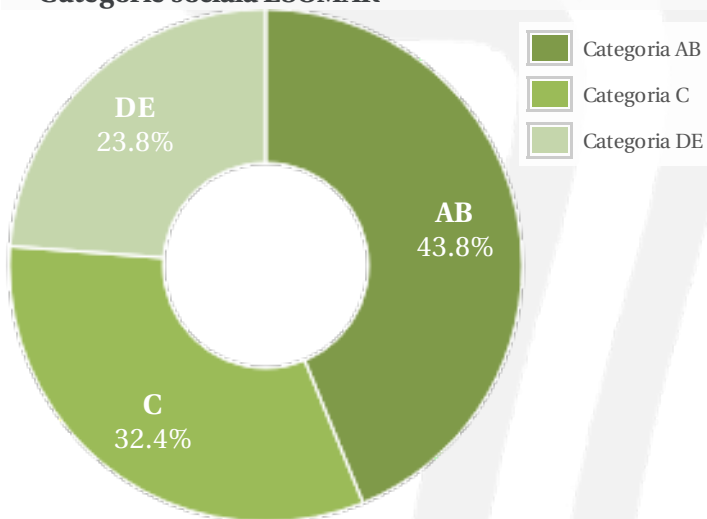

Profil general Gen Varsta Categorie sociala ESOMAR

Gen

Varsta

Categorie sociala ESOMAR

Profil audienta: 1-30 Noiembrie 2019

Grup	Grup tinta	Vizitatori pe Saptamana (VpS)		Index afinitate
		Mii persoane	Structura (%)	
Gen	Masculin	93	44.2	87
	Feminin	117	55.8	112
Varsta	14-18 Ani	5	2.4	52
	19-24 Ani	22	10.6	71
	25-34 Ani	41	19.5	77
	35-44 Ani	69	32.6	128
	45-54 Ani	31	14.7	90
	55-64 Ani	29	13.6	130
	65-74 Ani	14	6.5	186
Categorii sociale ESOMAR	Categoria AB	92	43.7	140
	Categoria C	68	32.4	90
	Categoria DE	50	23.8	72