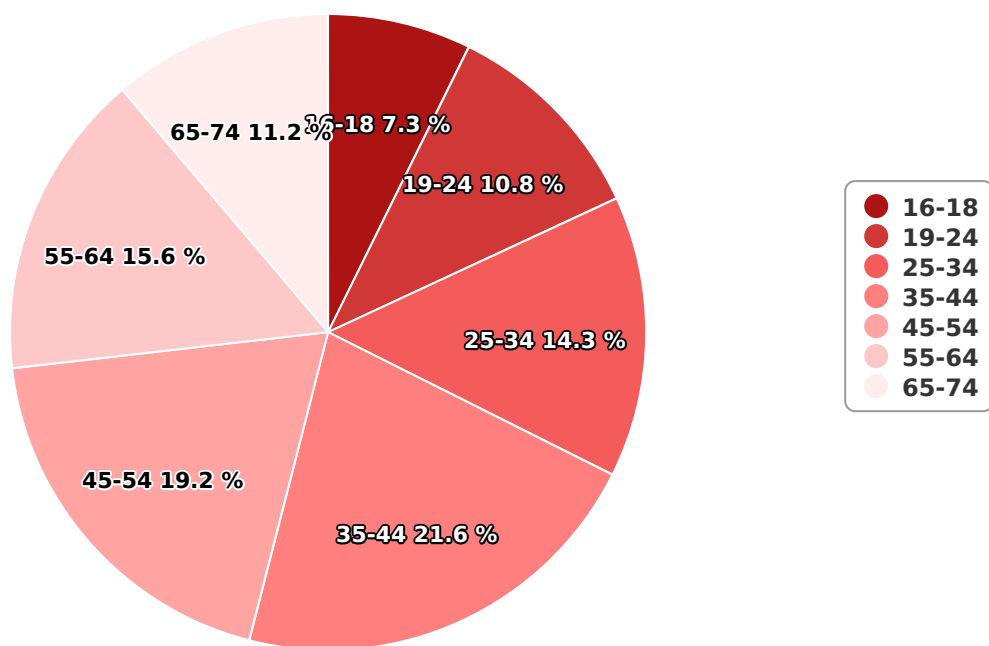

Filiala romana a Radio France Internationale. Actualitati si muzica. Acces simplu la informatie in formatul dorit. Emisiuni radio, audio si video, RSS si Podcast. Acces la o analiza independenta, privind cauzele unui eveniment si consecintele sale asupra oamenilor si organizatiilor. Stirile si analizele sunt accesibile pentru toti cei care doresc sa fie la curent si sa inteleaga ce este important in actualitate. Continut bogat si informatii prezentate in mod concis si accesibil.

SATI Ianuarie 2024

Gen

Vârsta

Categorie socială ESOMAR

Grup	Grup țintă	Vizitatori pe Lună (VpL)		Index afinitate
		Mii persoane	Structura	
Total	Total	28	100	100
Gen	Masculin	15	53,4	109
	Feminin	13	46,6	90
Vârsta	16-18 ani	2	7,3	133

Grup	Grup țintă	Vizitatori pe Lună (VpL)		Index afinitate
		Mii persoane	Structura	
	19-24 ani	3	10,8	105
	25-34 ani	4	14,3	72
	35-44 ani	6	21,6	90
	45-54 ani	5	19,2	87
	55-64 ani	4	15,6	132
	65-74 ani	3	11,2	159
Categorie socială ESOMAR	Categoria AB	10	37,2	163
	Categoria C	9	31,2	119
	Categoria DE	9	31,6	61