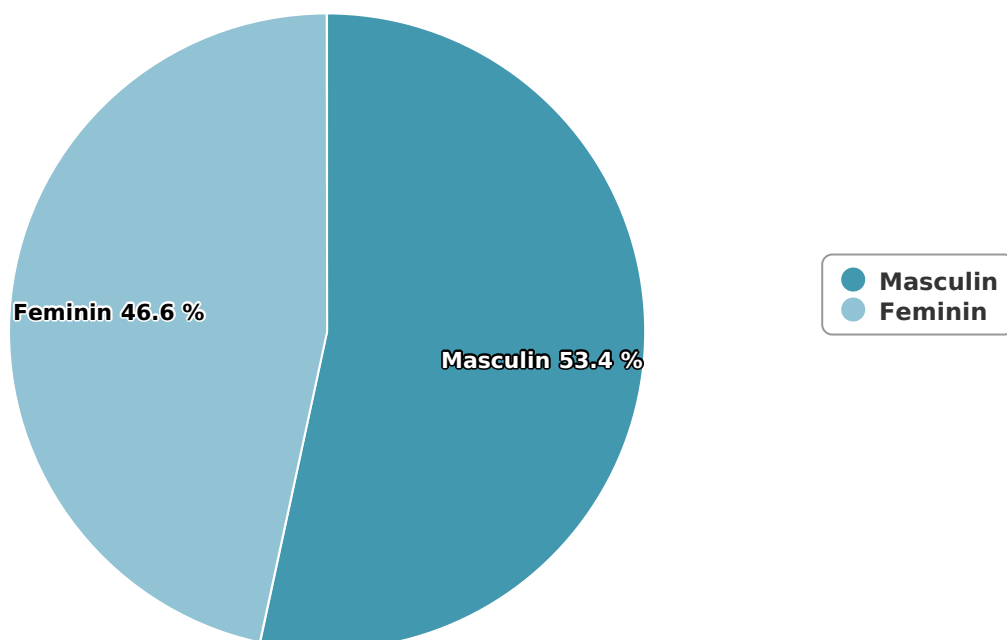

SATI Ianuarie 2024

Gen

Vârsta

Categorie socială ESOMAR

Grup	Grup țintă	Vizitatori pe Lună (VpL)		Index afinitate
		Mii persoane	Structura	
Total	Total	28	100	100
Gen	Masculin	15	53,4	109
	Feminin	13	46,6	90
Vârsta	16-18 ani	2	7,3	133

Grup	Grup țintă	Vizitatori pe Lună (VpL)		Index afinitate
		Mii persoane	Structura	
	19-24 ani	3	10,8	105
	25-34 ani	4	14,3	72
	35-44 ani	6	21,6	90
	45-54 ani	5	19,2	87
	55-64 ani	4	15,6	132
	65-74 ani	3	11,2	159
Categorie socială ESOMAR	Categoria AB	10	37,2	163
	Categoria C	9	31,2	119
	Categoria DE	9	31,6	61