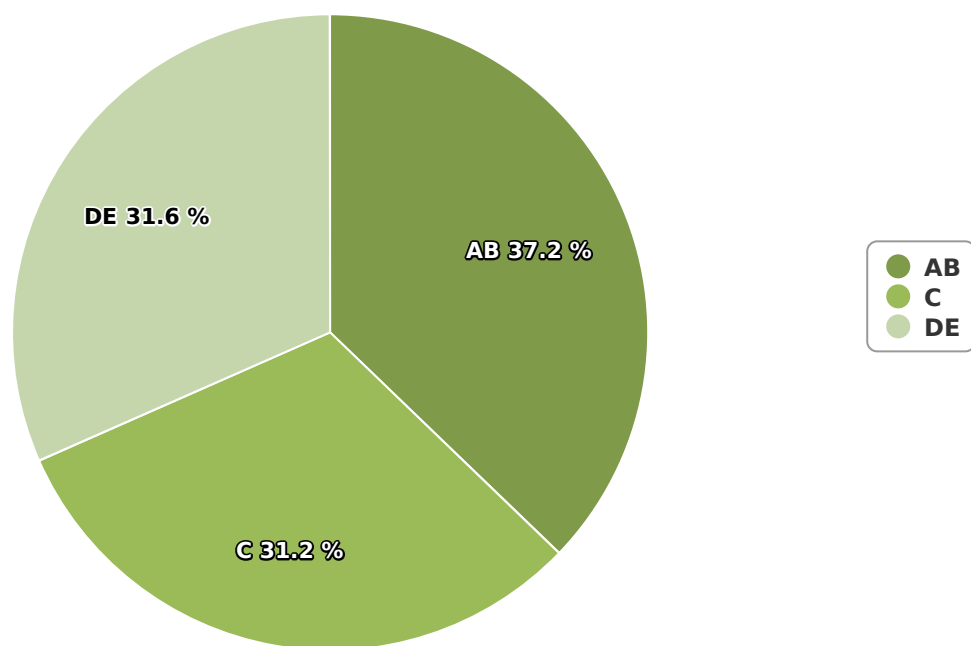

SATI Ianuarie 2024

Gen

Vârsta

Categorie socială ESOMAR

Grup	Grup țintă	Vizitatori pe Lună (VpL)		Index afinitate
		Mii persoane	Structura	
Total	Total	28	100	100
Gen	Masculin	15	53,4	109
	Feminin	13	46,6	90
Vârsta	16-18 ani	2	7,3	133

Grup	Grup țintă	Vizitatori pe Lună (VpL)		Index afinitate
		Mii persoane	Structura	
	19-24 ani	3	10,8	105
	25-34 ani	4	14,3	72
	35-44 ani	6	21,6	90
	45-54 ani	5	19,2	87
	55-64 ani	4	15,6	132
	65-74 ani	3	11,2	159
Categorie socială ESOMAR	Categoria AB	10	37,2	163
	Categoria C	9	31,2	119
	Categoria DE	9	31,6	61