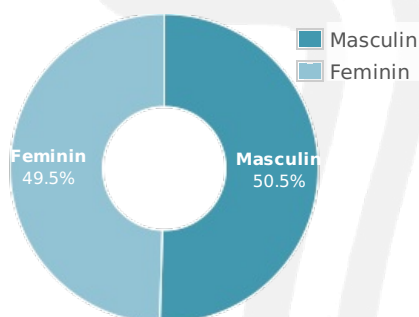

Editor: **Radio France Internationale Romania SRL**
Contractor SATI: **Radio France Internationale Romania SRL**
Director General: **Cornel Ion**
Reprezentant BRAT: **Cornel Ion**
Adresa: **Bucuresti, Aviator Mircea Zorileanu nr. 87, Sector 1**
Telefon: **021-318.40.44**
E-mail: **cornel.ion@rfi.ro**
Regie Publicitate: -
Departament Publicitate: -

- [Profil general](#)
- [Gen](#)
- [Varsta](#)
- [Categorie sociala ESOMAR](#)

Gen