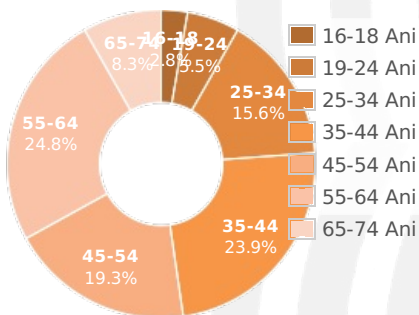

Editor: **Radio France Internationale Romania SRL**
Contractor SATI: **Radio France Internationale Romania SRL**
Director General: **Cornel Ion**
Reprezentant BRAT: **Cornel Ion**
Adresa: **Bucuresti, Aviator Mircea Zorileanu nr. 87, Sector 1**
Telefon: **021-318.40.44**
E-mail: **cornel.ion@rfi.ro**
Regie Publicitate: -
Departament Publicitate: -

- [Profil general](#)
- [Gen](#)
- [Varsta](#)
- [Categorie sociala ESOMAR](#)

Gen

Varsta

Categorie sociala ESOMAR