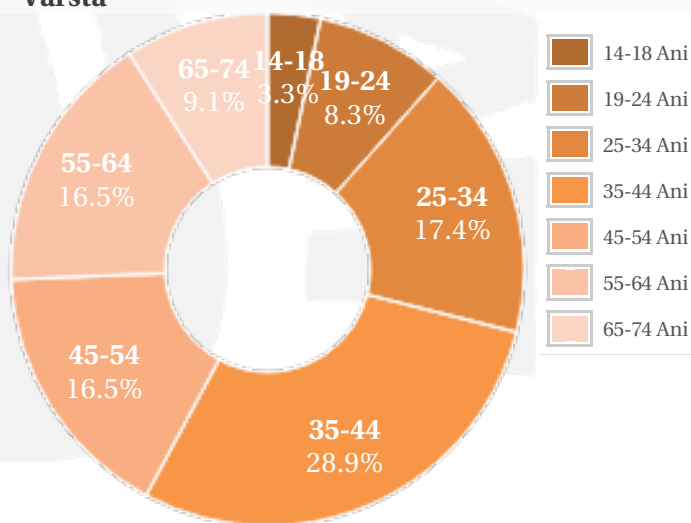

Filiala romana a Radio France Internationale. Actualitati si muzica. Acces simplu la informatie in formatul dorit. Emisiuni radio, audio si video, RSS si Podcast. Acces la o analiza independenta, privind cauzele unui eveniment si consecintele sale asupra oamenilor si organizatiilor. Stirile si analizele sunt accesibile pentru toti cei care doresc sa fie la curent si sa inteleaga ce este important in actualitate. Continut bogat si informatii prezentate in mod concis si accesibil.

Profil general Gen Varsta Categorie sociala ESOMAR

Gen

Varsta

Categorie sociala ESOMAR

Profil audienta: 1-31 Decembrie 2019

Grup	Grup tinta	Vizitatori pe Saptamana (VpS)		Index afinitate
		Mii persoane	Structura (%)	
Gen	Masculin	56	46.3	92
	Feminin	65	53.7	107
Varsta	14-18 Ani	4	3	64
	19-24 Ani	10	8.7	59
	25-34 Ani	21	17.2	71
	35-44 Ani	35	28.9	114
	45-54 Ani	20	16.6	100
	55-64 Ani	20	16.7	153
	65-74 Ani	11	8.9	217
Categorii sociale ESOMAR	Categoria AB	57	47.2	145
	Categoria C	41	33.9	94
	Categoria DE	23	18.9	59