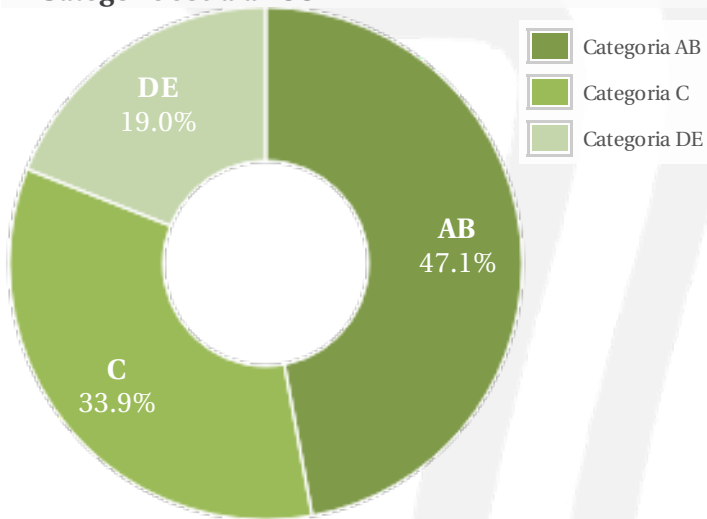

Profil general Gen Varsta Categorie sociala ESOMAR

Gen

Varsta

Categorie sociala ESOMAR

Profil audienta: 1-31 Decembrie 2019

Grup	Grup tinta	Vizitatori pe Saptamana (VpS)		Index afinitate
		Mii persoane	Structura (%)	
Gen	Masculin	56	46.3	92
	Feminin	65	53.7	107
Varsta	14-18 Ani	4	3	64
	19-24 Ani	10	8.7	59
	25-34 Ani	21	17.2	71
	35-44 Ani	35	28.9	114
	45-54 Ani	20	16.6	100
	55-64 Ani	20	16.7	153
	65-74 Ani	11	8.9	217
Categorii sociale ESOMAR	Categoria AB	57	47.2	145
	Categoria C	41	33.9	94
	Categoria DE	23	18.9	59