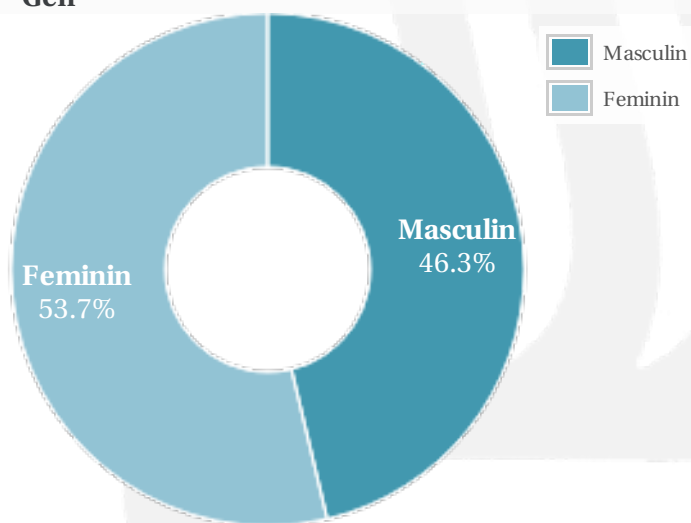

Profil general Gen Varsta Categorie sociala ESOMAR

Gen

Varsta

Categorie sociala ESOMAR

Profil audienta: 1-31 Decembrie 2019

Grup	Grup tinta	Vizitatori pe Saptamana (VpS)		Index afinitate
		Mii persoane	Structura (%)	
Gen	Masculin	56	46.3	92
	Feminin	65	53.7	107
Varsta	14-18 Ani	4	3	64
	19-24 Ani	10	8.7	59
	25-34 Ani	21	17.2	71
	35-44 Ani	35	28.9	114
	45-54 Ani	20	16.6	100
	55-64 Ani	20	16.7	153
	65-74 Ani	11	8.9	217
Categorii sociale ESOMAR	Categoria AB	57	47.2	145
	Categoria C	41	33.9	94
	Categoria DE	23	18.9	59