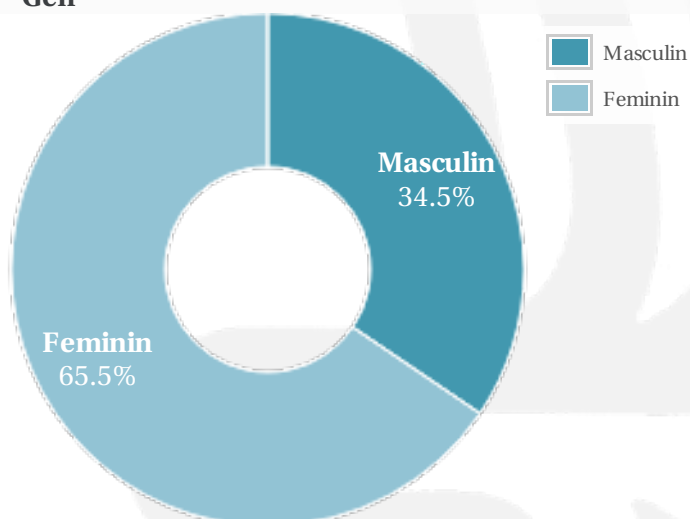

Editor:	Editura Cariere
Contractor SATI:	Editura Cariere
Director General:	Monica Neumorni
Reprezentant BRAT:	Monica Neumorni
Adresa	Bucuresti, Str. Ion Brezoianu nr. 51, sc. A, et. 3, ap. 14, Sector 1
Telefon:	021-410.83.58
E-mail:	monica.neumorni@cariereonline.ro
Regie Publicitate:	-
Departament Publicitate:	Ana Slav

Profil general

Gen

Varsta

Categorii sociale ESOMAR

Gen