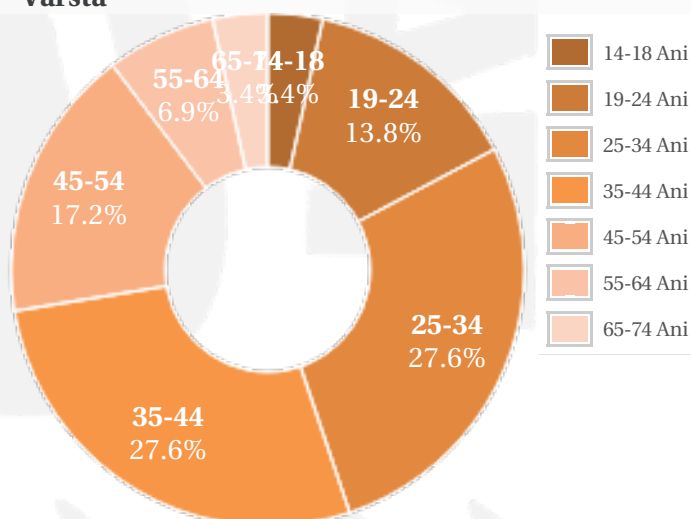

Editor:	Editura Cariere
Contractor SATI:	Editura Cariere
Director General:	Monica Neumorni
Reprezentant BRAT:	Monica Neumorni
Adresa	Bucuresti, Str. Ion Brezoianu nr. 51, sc. A, et. 3, ap. 14, Sector 1
Telefon:	021-410.83.58
E-mail:	monica.neumorni@cariereonline.ro
Regie Publicitate:	-
Departament Publicitate:	Ana Slav

Profil general

Gen

Varsta

Categorii sociale ESOMAR

Gen

Varsta

Categorii sociale ESOMAR