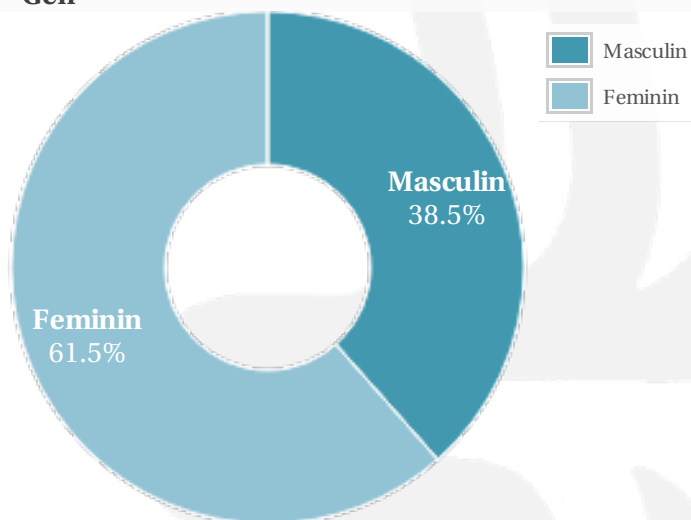

Retetepactice - site-ul unde gasesti sfaturi utile, retete variate, usoare, din bucataria traditional romaneasca, dar si din cea internationala.

Pe retetepactice ai optiunea sa gatesti cu ce ai in frigider, sau cu ingredientele tale preferate, pentru ca le poti selecta individual, poti alege modul de gatire sau poti filtra chiar retetele rapide, pe cele economice sau care presupun putine ingrediente.

Profil general Gen Varsta Categorie sociala ESOMAR

Gen

Varsta

Categorie sociala ESOMAR

Profil audienta: 1-31 Mai 2020

Grup	Grup tinta	Vizitatori pe Saptamana (VpS)		Index afinitate
		Mii persoane	Structura (%)	
Gen	Masculin	70	38.4	75
	Feminin	112	61.6	125
Varsta	14-18 Ani	11	6.3	141
	19-24 Ani	27	15	104
	25-34 Ani	39	21.4	85
	35-44 Ani	50	27.2	106
	45-54 Ani	29	16.1	97
	55-64 Ani	19	10.4	95
	65-74 Ani	7	3.6	105
Categorii sociale ESOMAR	Categoria AB	60	32.8	112
	Categoria C	70	38.6	105
	Categoria DE	52	28.6	82