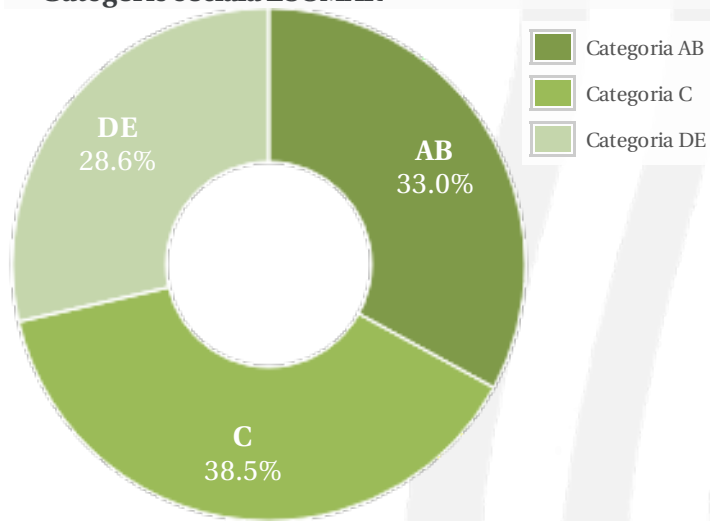

Profil general Gen Varsta Categorie sociala ESOMAR

Gen

Varsta

Categorie sociala ESOMAR

Profil audienta: 1-31 Mai 2020

Grup	Grup tinta	Vizitatori pe Saptamana (VpS)		Index afinitate
		Mii persoane	Structura (%)	
Gen	Masculin	70	38.4	75
	Feminin	112	61.6	125
Varsta	14-18 Ani	11	6.3	141
	19-24 Ani	27	15	104
	25-34 Ani	39	21.4	85
	35-44 Ani	50	27.2	106
	45-54 Ani	29	16.1	97
	55-64 Ani	19	10.4	95
	65-74 Ani	7	3.6	105
Categorii sociale ESOMAR	Categoria AB	60	32.8	112
	Categoria C	70	38.6	105
	Categoria DE	52	28.6	82