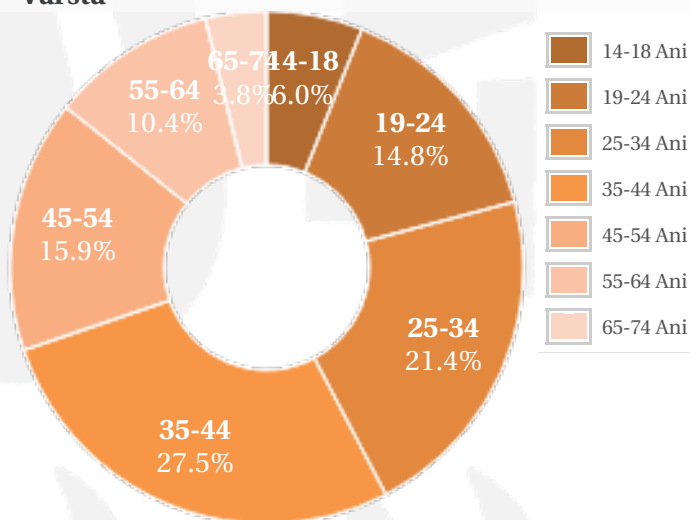

Retetepactice - site-ul unde gasesti sfaturi utile, retete variate, usoare, din bucataria traditional romaneasca, dar si din cea internationala.

Pe retetepactice ai optiunea sa gatesti cu ce ai in frigider, sau cu ingredientele tale preferate, pentru ca le poti selecta individual, poti alege modul de gatire sau poti filtra chiar retetele rapide, pe cele economice sau care presupun putine ingrediente.

Profil general Gen Varsta Categorie sociala ESOMAR

Gen

Varsta

Categorie sociala ESOMAR

Profil audienta: 1-31 Mai 2020

Grup	Grup tinta	Vizitatori pe Saptamana (VpS)		Index afinitate
		Mii persoane	Structura (%)	
Gen	Masculin	70	38.4	75
	Feminin	112	61.6	125
Varsta	14-18 Ani	11	6.3	141
	19-24 Ani	27	15	104
	25-34 Ani	39	21.4	85
	35-44 Ani	50	27.2	106
	45-54 Ani	29	16.1	97
	55-64 Ani	19	10.4	95
	65-74 Ani	7	3.6	105
Categorii sociale ESOMAR	Categoria AB	60	32.8	112
	Categoria C	70	38.6	105
	Categoria DE	52	28.6	82