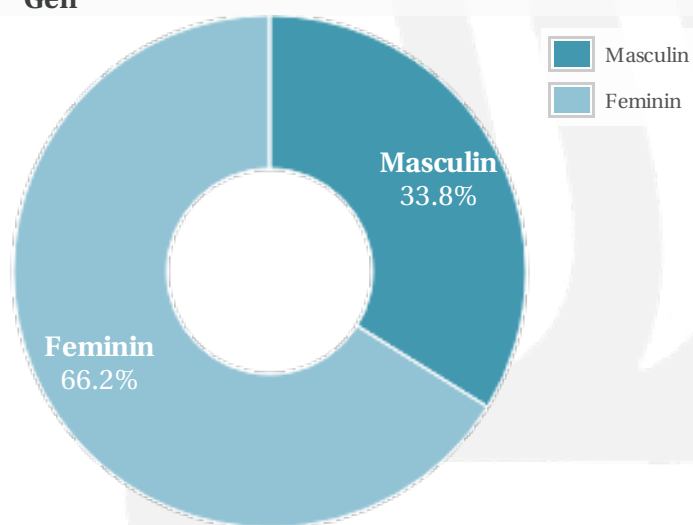

Contractor SATI:	Antena TV Group SA
Director General:	Mihai Cristian Ionita
Reprezentant BRAT:	Stefan Horobet
Adresa	Bucuresti, Bd. Ficusului nr. 44A, Et. 4A, Zona 2, Sector 1
Telefon:	021-40.91.861; 021-40.91.862
E-mail:	stefan.horobet@digitalag.ro
Regie Publicitate:	Intact Media
Departament Publicitate:	-

Profil general Gen Varsta Categorie sociala ESOMAR

Gen