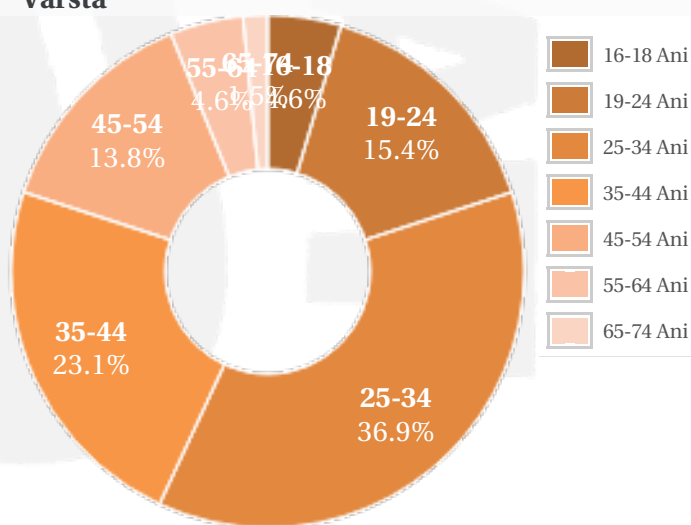

Contractor SATI:	Antena TV Group SA
Director General:	Mihai Cristian Ionita
Reprezentant BRAT:	Stefan Horobet
Adresa	Bucuresti, Bd. Ficusului nr. 44A, Et. 4A, Zona 2, Sector 1
Telefon:	021-40.91.861; 021-40.91.862
E-mail:	stefan.horobet@digitalag.ro
Regie Publicitate:	Intact Media
Departament Publicitate:	-

Profil general Gen Varsta Categorie sociala ESOMAR

Gen

Varsta

Categorie sociala ESOMAR