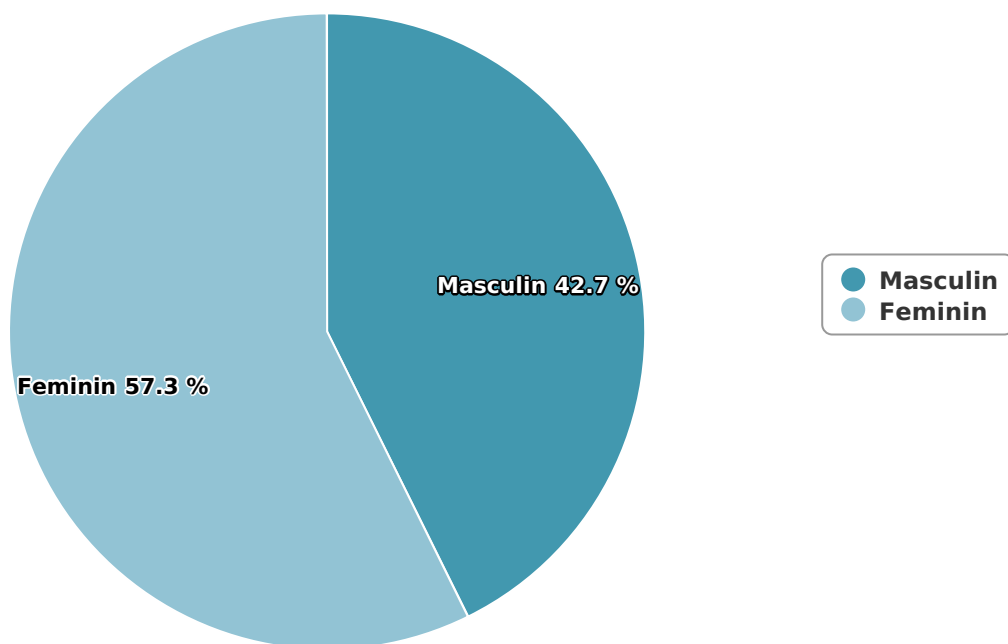

SATI Iunie 2024

Gen

Vârsta

Categorie socială ESOMAR

Grup	Grup țintă	Vizitatori pe Lună (VpL)		Index afinitate
		Mii persoane	Structura	
Total	Total	38	100	100
Gen	Masculin	16	42,7	88
	Feminin	22	57,3	111
Vârsta	16-18 ani	3	8	135

Grup	Grup țintă	Vizitatori pe Lună (VpL)		Index afinitate
		Mii persoane	Structura	
	19-24 ani	5	12,2	135
	25-34 ani	7	18,2	100
	35-44 ani	11	29,8	134
	45-54 ani	7	17,2	71
	55-64 ani	3	9	64
	65-74 ani	2	5,4	79
Categorie socială ESOMAR	Categoria AB	10	25,2	93
	Categoria C	15	38,4	127
	Categoria DE	14	36,4	84