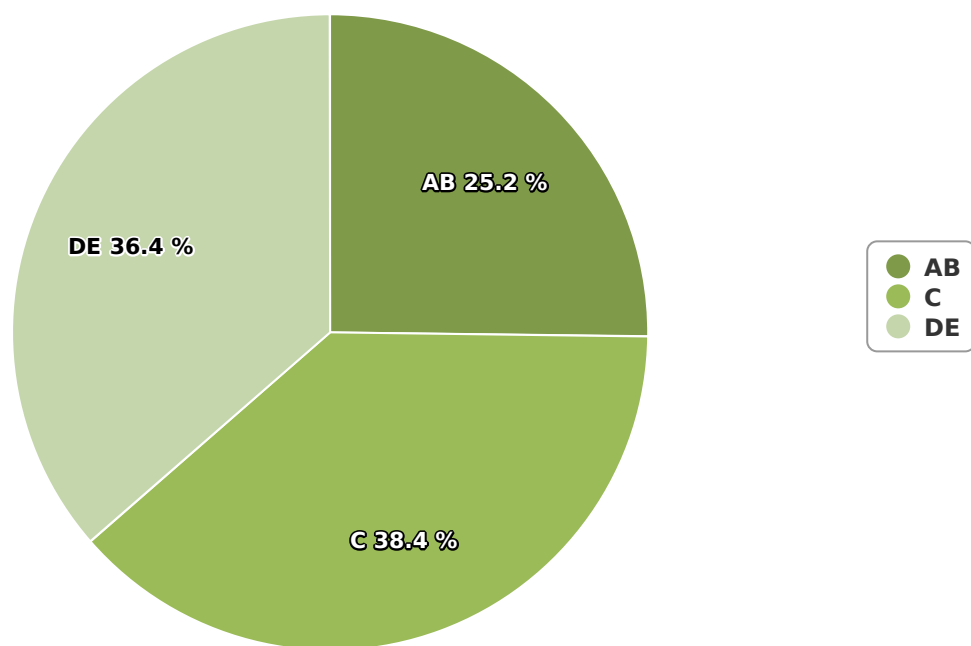

SATI Iunie 2024

Gen

Vârsta

Categorie socială ESOMAR

Grup	Grup țintă	Vizitatori pe Lună (VpL)		Index afinitate
		Mii persoane	Structura	
Total	Total	38	100	100
Gen	Masculin	16	42,7	88
	Feminin	22	57,3	111
Vârsta	16-18 ani	3	8	135

Grup	Grup țintă	Vizitatori pe Lună (VpL)		Index afinitate
		Mii persoane	Structura	
	19-24 ani	5	12,2	135
	25-34 ani	7	18,2	100
	35-44 ani	11	29,8	134
	45-54 ani	7	17,2	71
	55-64 ani	3	9	64
	65-74 ani	2	5,4	79
Categorie socială ESOMAR	Categoria AB	10	25,2	93
	Categoria C	15	38,4	127
	Categoria DE	14	36,4	84