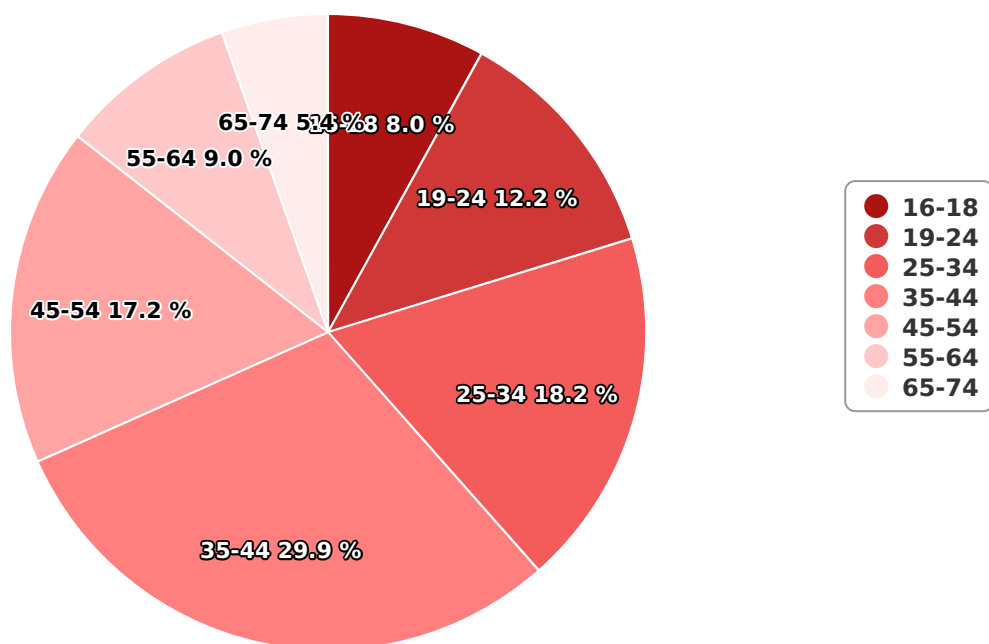

SATI Iunie 2024

Gen

Vârsta

Categorie socială ESOMAR

Grup	Grup țintă	Vizitatori pe Lună (VpL)		Index afinitate
		Mii persoane	Structura	
Total	Total	38	100	100
Gen	Masculin	16	42,7	88
	Feminin	22	57,3	111
Vârsta	16-18 ani	3	8	135

Grup	Grup țintă	Vizitatori pe Lună (VpL)		Index afinitate
		Mii persoane	Structura	
	19-24 ani	5	12,2	135
	25-34 ani	7	18,2	100
	35-44 ani	11	29,8	134
	45-54 ani	7	17,2	71
	55-64 ani	3	9	64
	65-74 ani	2	5,4	79
Categorie socială ESOMAR	Categoria AB	10	25,2	93
	Categoria C	15	38,4	127
	Categoria DE	14	36,4	84