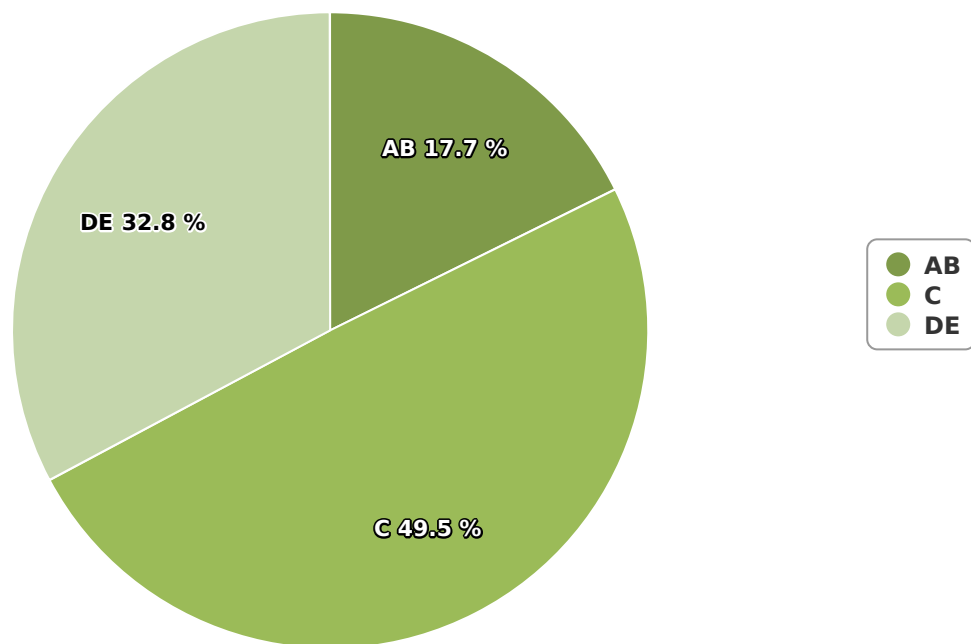

## SATI Decembrie 2024

Gen

## Vârsta

## Categorie socială ESOMAR

Grup	Grup țintă	Vizitatori pe Lună (VpL)		Index afinitate
		Mii persoane	Structura	
Total	Total	37	100	100
Gen	Masculin	13	36,2	73
	Feminin	23	63,8	125
Vârsta	16-18 ani	1	1,6	32