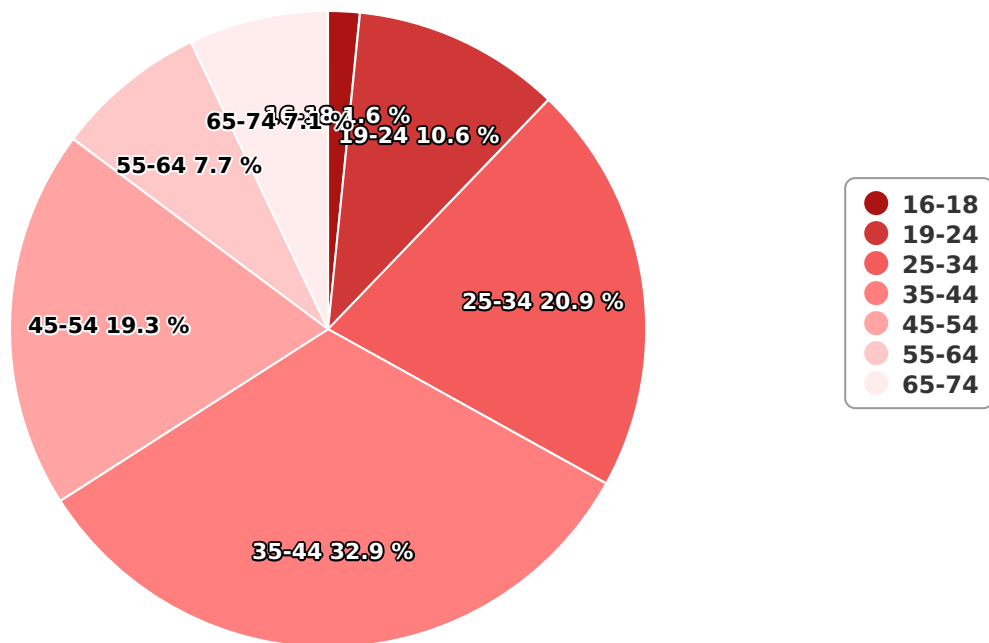

## SATI Decembrie 2024

Gen

## Vârsta

## Categorie socială ESOMAR

Grup	Grup țintă	Vizitatori pe Lună (VpL)		Index afinitate
		Mii persoane	Structura	
Total	Total	37	100	100
Gen	Masculin	13	36,2	73
	Feminin	23	63,8	125
Vârsta	16-18 ani	1	1,6	32

Grup	Grup țintă	Vizitatori pe Lună (VpL)		Index afinitate
		Mii persoane	Structura	
	19-24 ani	4	10,6	105
	25-34 ani	8	20,9	116
	35-44 ani	12	32,9	156
	45-54 ani	7	19,3	82
	55-64 ani	3	7,7	54
	65-74 ani	3	7,1	80
Categorie socială ESOMAR	Categoria AB	7	17,7	64
	Categoria C	18	49,5	146
	Categoria DE	12	32,8	84