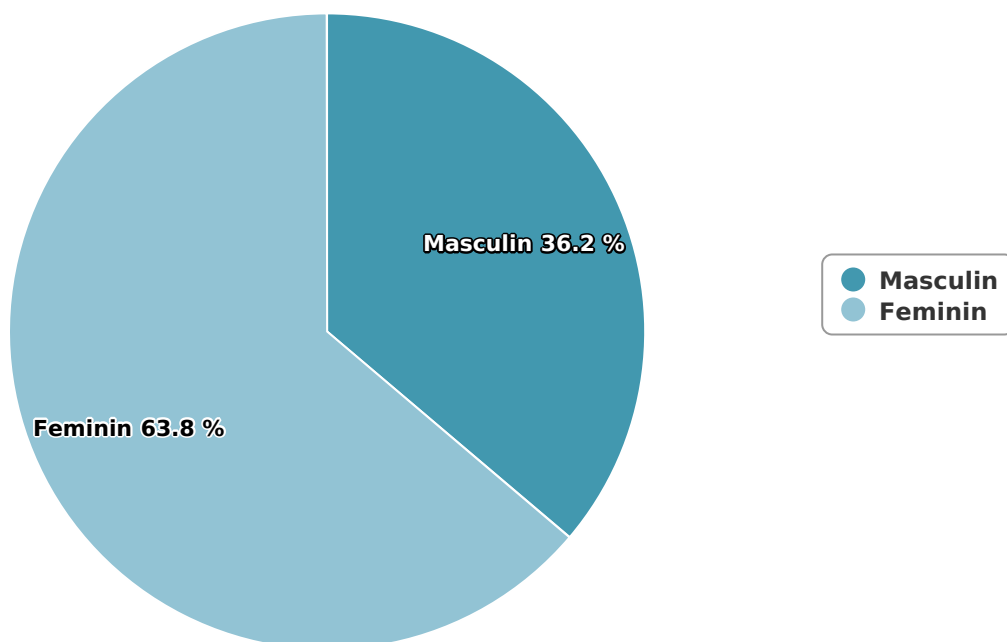

## SATI Decembrie 2024

Gen

## Vârsta

## Categorie socială ESOMAR

Grup	Grup țintă	Vizitatori pe Lună (VpL)		Index afinitate
		Mii persoane	Structura	
Total	Total	37	100	100
Gen	Masculin	13	36,2	73
	Feminin	23	63,8	125
Vârsta	16-18 ani	1	1,6	32