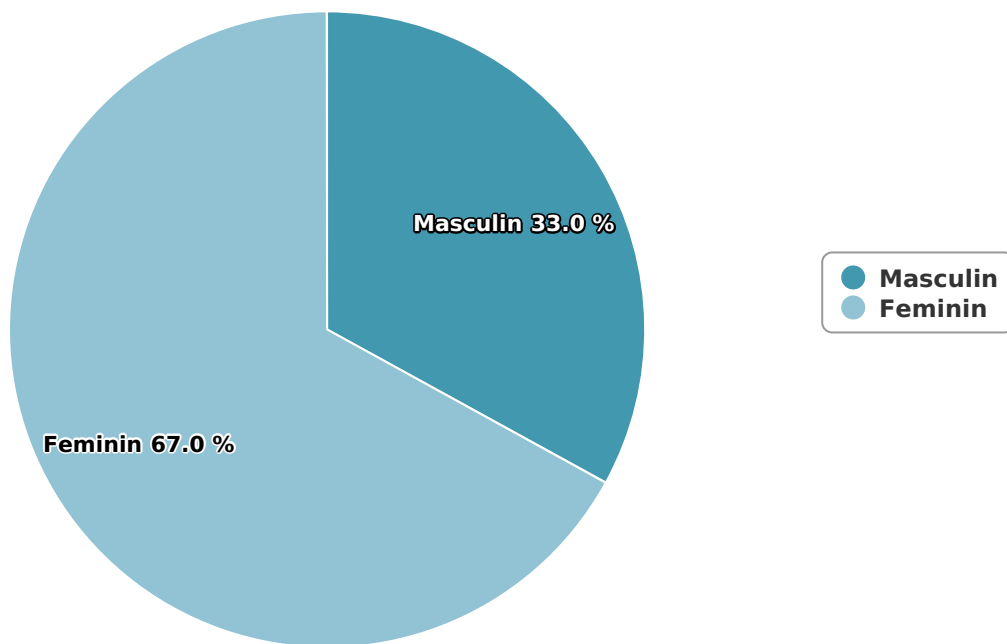

SATI Septembrie 2024

Gen

Vârsta

Categorie socială ESOMAR

Grup	Grup țintă	Vizitatori pe Lună (VpL)		Index afinitate
		Mii persoane	Structura	
Total	Total	16	100	100
Gen	Masculin	5	33	68
	Feminin	11	67	128
Vârsta	16-18 ani	0	1,7	40

Grup	Grup țintă	Vizitatori pe Lună (VpL)		Index afinitate
		Mii persoane	Structura	
	19-24 ani	1	8	72
	25-34 ani	1	8,9	48
	35-44 ani	3	19,1	90
	45-54 ani	4	25,8	118
	55-64 ani	4	25,1	164
	65-74 ani	2	11,3	135
Categorie socială ESOMAR	Categoria AB	5	29,8	93
	Categoria C	7	46,2	163
	Categoria DE	4	24	60