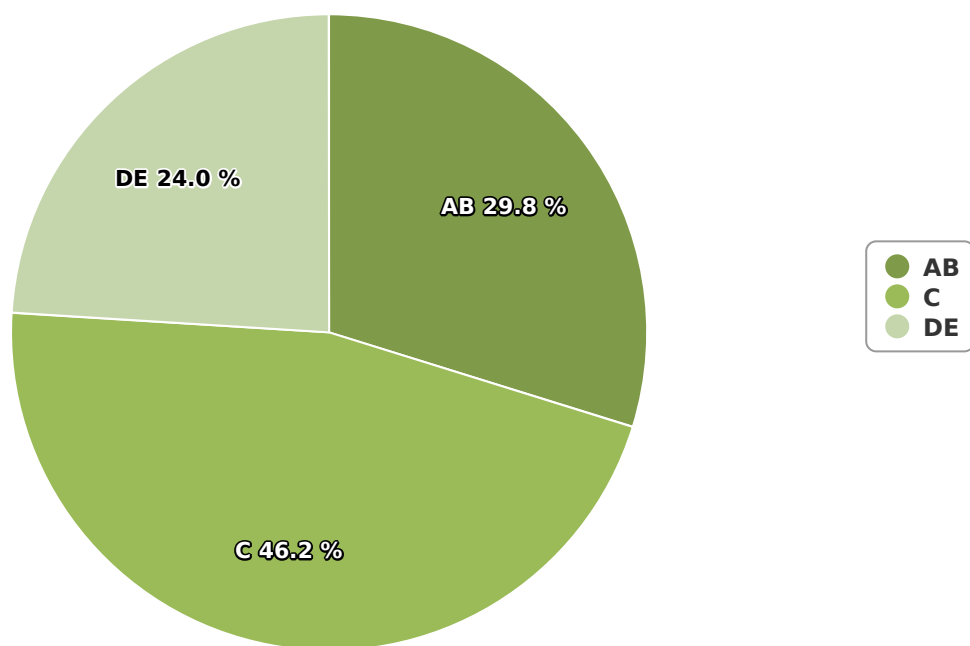

SATI Septembrie 2024

Gen

Vârsta

Categorie socială ESOMAR

Grup	Grup țintă	Vizitatori pe Lună (VpL)		Index afinitate
		Mii persoane	Structura	
Total	Total	16	100	100
Gen	Masculin	5	33	68
	Feminin	11	67	128
Vârsta	16-18 ani	0	1,7	40

Grup	Grup țintă	Vizitatori pe Lună (VpL)		Index afinitate
		Mii persoane	Structura	
	19-24 ani	1	8	72
	25-34 ani	1	8,9	48
	35-44 ani	3	19,1	90
	45-54 ani	4	25,8	118
	55-64 ani	4	25,1	164
	65-74 ani	2	11,3	135
Categorie socială ESOMAR	Categoria AB	5	29,8	93
	Categoria C	7	46,2	163
	Categoria DE	4	24	60