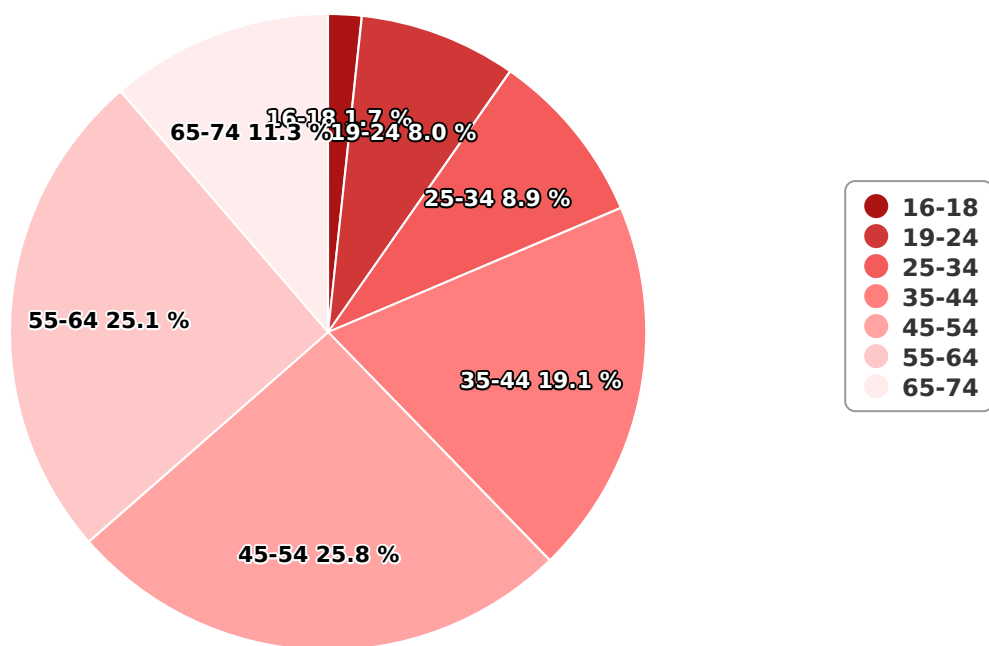

SATI Septembrie 2024

Gen

Vârsta

Categorie socială ESOMAR

Grup	Grup țintă	Vizitatori pe Lună (VpL)		Index afinitate
		Mii persoane	Structura	
Total	Total	16	100	100
Gen	Masculin	5	33	68
	Feminin	11	67	128
Vârsta	16-18 ani	0	1,7	40

Grup	Grup țintă	Vizitatori pe Lună (VpL)		Index afinitate
		Mii persoane	Structura	
	19-24 ani	1	8	72
	25-34 ani	1	8,9	48
	35-44 ani	3	19,1	90
	45-54 ani	4	25,8	118
	55-64 ani	4	25,1	164
	65-74 ani	2	11,3	135
Categorie socială ESOMAR	Categoria AB	5	29,8	93
	Categoria C	7	46,2	163
	Categoria DE	4	24	60