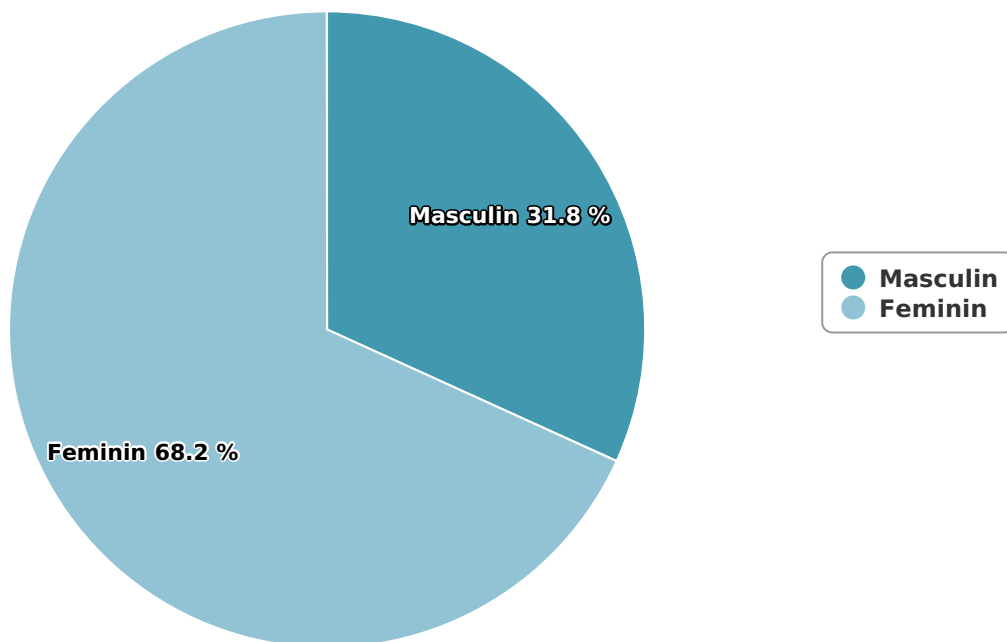

SATI Iunie 2024

Gen

Vârsta

Categorie socială ESOMAR

Grup	Grup țintă	Vizitatori pe Lună (VpL)		Index afinitate
		Mii persoane	Structura	
Total	Total	55	100	100
Gen	Masculin	18	31,8	65
	Feminin	38	68,2	132
Vârsta	16-18 ani	6	11	184

Grup	Grup țintă	Vizitatori pe Lună (VpL)		Index afinitate
		Mii persoane	Structura	
	19-24 ani	7	12,7	141
	25-34 ani	10	17,3	96
	35-44 ani	9	15,6	70
	45-54 ani	11	19,3	79
	55-64 ani	7	12,9	92
	65-74 ani	6	11,2	163
Categorie socială ESOMAR	Categoria AB	19	34	126
	Categoria C	18	31,9	106
	Categoria DE	19	34,1	79