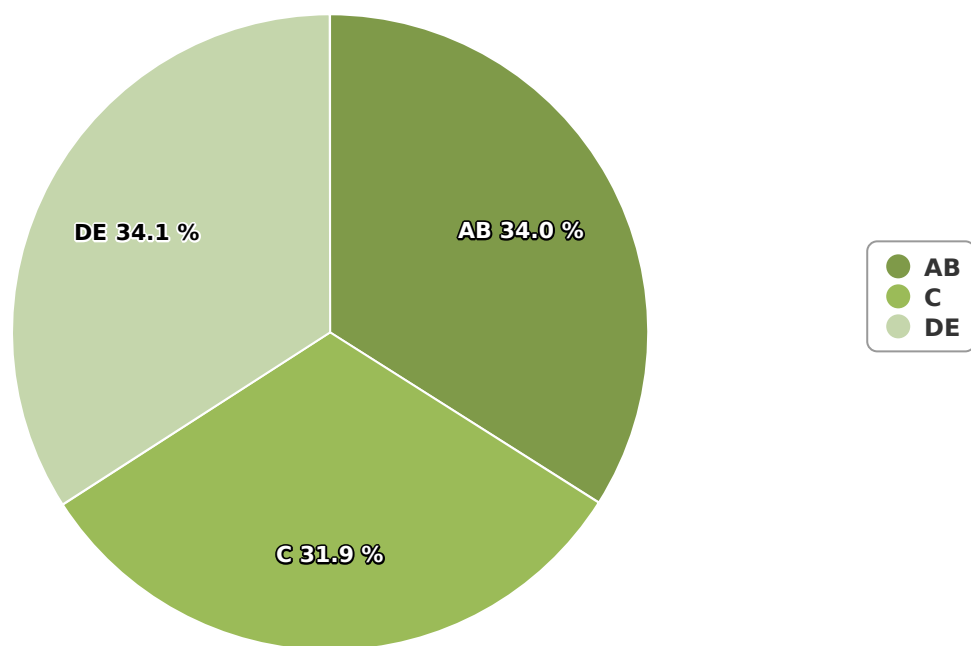

SATI Iunie 2024

Gen

Vârsta

Categorie socială ESOMAR

Grup	Grup țintă	Vizitatori pe Lună (VpL)		Index afinitate
		Mii persoane	Structura	
Total	Total	55	100	100
Gen	Masculin	18	31,8	65
	Feminin	38	68,2	132
Vârsta	16-18 ani	6	11	184

Grup	Grup țintă	Vizitatori pe Lună (VpL)		Index afinitate
		Mii persoane	Structura	
	19-24 ani	7	12,7	141
	25-34 ani	10	17,3	96
	35-44 ani	9	15,6	70
	45-54 ani	11	19,3	79
	55-64 ani	7	12,9	92
	65-74 ani	6	11,2	163
Categorie socială ESOMAR	Categoria AB	19	34	126
	Categoria C	18	31,9	106
	Categoria DE	19	34,1	79