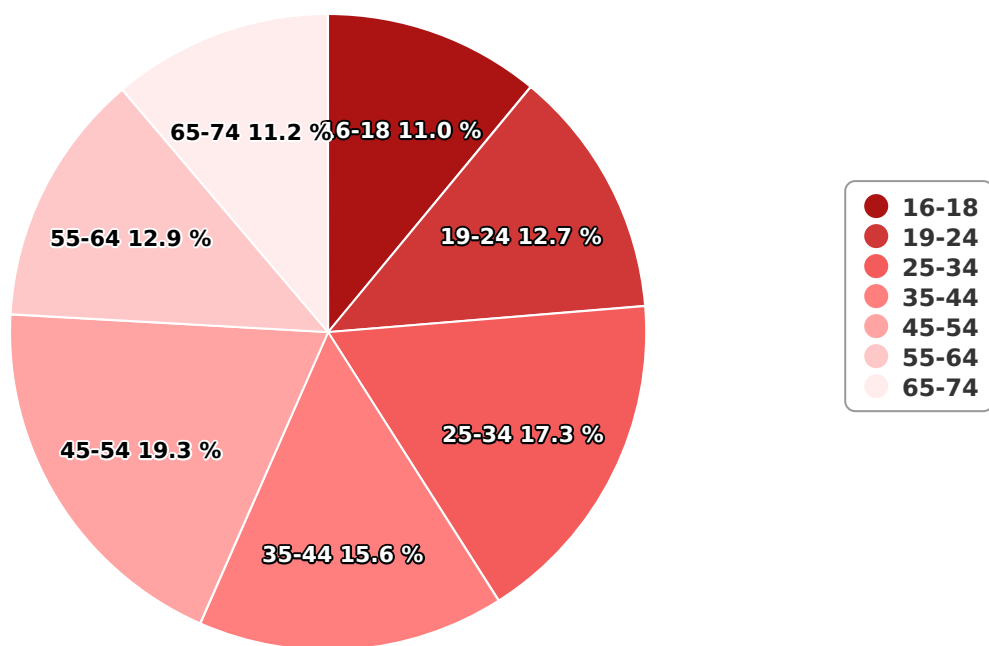

SATI Iunie 2024

Gen

Vârsta

Categorie socială ESOMAR

Grup	Grup țintă	Vizitatori pe Lună (VpL)		Index afinitate
		Mii persoane	Structura	
Total	Total	55	100	100
Gen	Masculin	18	31,8	65
	Feminin	38	68,2	132
Vârsta	16-18 ani	6	11	184

Grup	Grup țintă	Vizitatori pe Lună (VpL)		Index afinitate
		Mii persoane	Structura	
	19-24 ani	7	12,7	141
	25-34 ani	10	17,3	96
	35-44 ani	9	15,6	70
	45-54 ani	11	19,3	79
	55-64 ani	7	12,9	92
	65-74 ani	6	11,2	163
Categorie socială ESOMAR	Categoria AB	19	34	126
	Categoria C	18	31,9	106
	Categoria DE	19	34,1	79