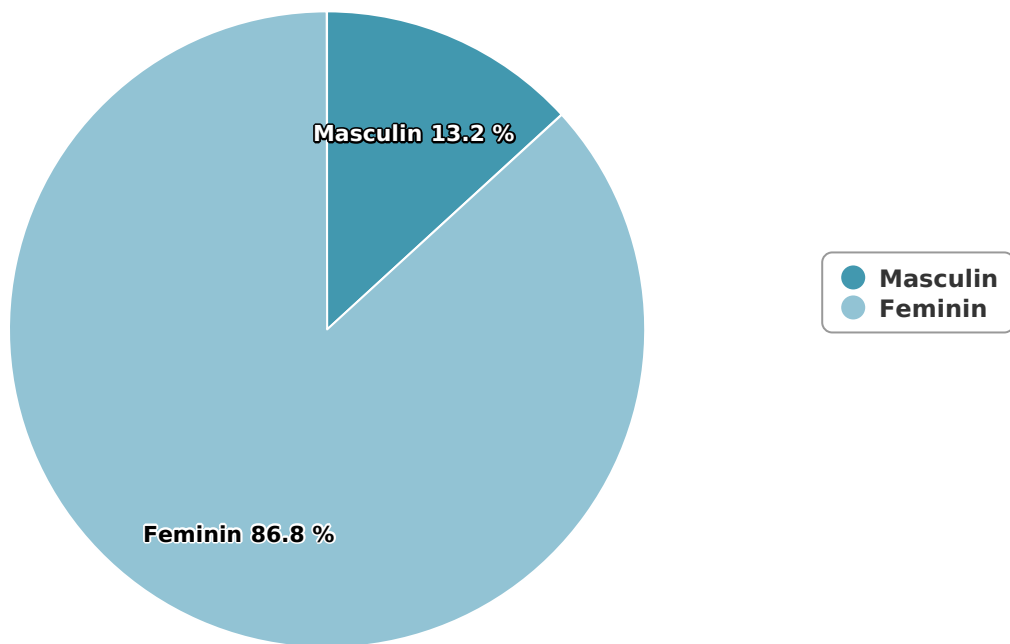

SATI Octombrie 2024

Gen

Vârsta

Categorie socială ESOMAR

Grup	Grup țintă	Vizitatori pe Lună (VpL)		Index afinitate
		Mii persoane	Structura	
Total	Total	78	100	100
Gen	Masculin	10	13,2	27
	Feminin	68	86,8	166
Vârsta	16-18 ani	1	1,2	29

Grup	Grup țintă	Vizitatori pe Lună (VpL)		Index afinitate
		Mii persoane	Structura	
	19-24 ani	8	10,5	94
	25-34 ani	22	28,8	158
	35-44 ani	19	24,9	118
	45-54 ani	17	21,6	99
	55-64 ani	7	9,4	61
	65-74 ani	3	3,6	43
Categorie socială ESOMAR	Categoria AB	20	25,4	79
	Categoria C	25	32,6	115
	Categoria DE	33	42	105