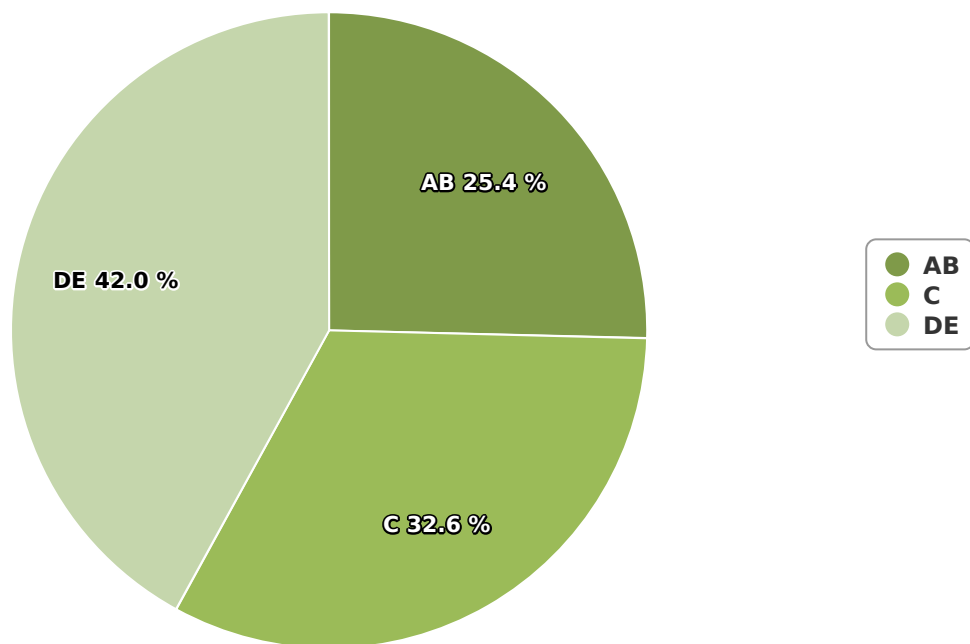

SATI Octombrie 2024

Gen

Vârsta

Categorie socială ESOMAR

Grup	Grup țintă	Vizitatori pe Lună (VpL)		Index afinitate
		Mii persoane	Structura	
Total	Total	78	100	100
Gen	Masculin	10	13,2	27
	Feminin	68	86,8	166
Vârsta	16-18 ani	1	1,2	29

Grup	Grup țintă	Vizitatori pe Lună (VpL)		Index afinitate
		Mii persoane	Structura	
	19-24 ani	8	10,5	94
	25-34 ani	22	28,8	158
	35-44 ani	19	24,9	118
	45-54 ani	17	21,6	99
	55-64 ani	7	9,4	61
	65-74 ani	3	3,6	43
Categorie socială ESOMAR	Categoria AB	20	25,4	79
	Categoria C	25	32,6	115
	Categoria DE	33	42	105