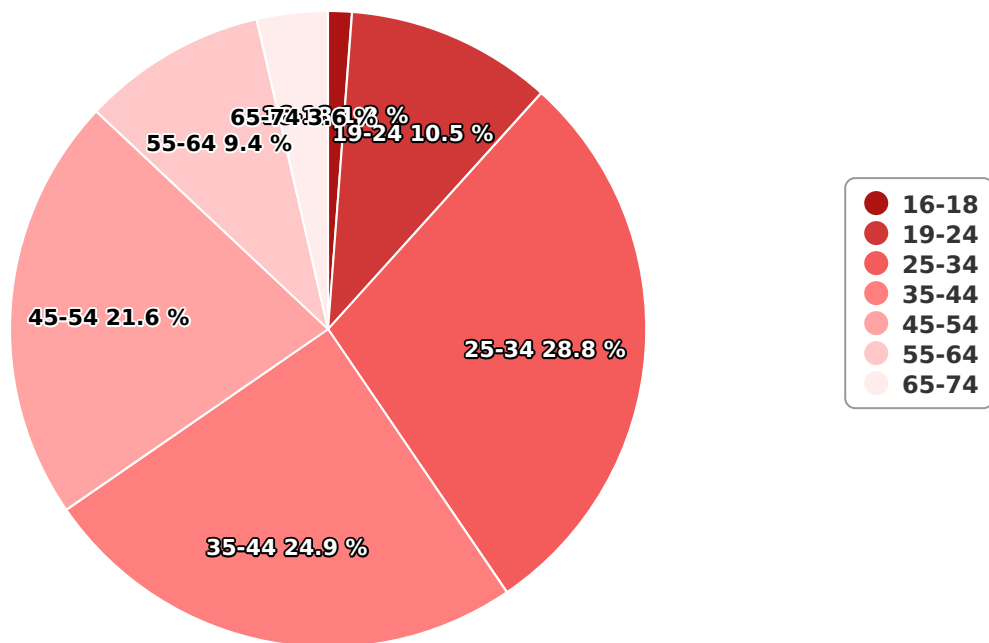

SATI Octombrie 2024

Gen

Vârsta

Categorie socială ESOMAR

Grup	Grup țintă	Vizitatori pe Lună (VpL)		Index afinitate
		Mii persoane	Structura	
Total	Total	78	100	100
Gen	Masculin	10	13,2	27
	Feminin	68	86,8	166
Vârsta	16-18 ani	1	1,2	29

Grup	Grup țintă	Vizitatori pe Lună (VpL)		Index afinitate
		Mii persoane	Structura	
	19-24 ani	8	10,5	94
	25-34 ani	22	28,8	158
	35-44 ani	19	24,9	118
	45-54 ani	17	21,6	99
	55-64 ani	7	9,4	61
	65-74 ani	3	3,6	43
Categorie socială ESOMAR	Categoria AB	20	25,4	79
	Categoria C	25	32,6	115
	Categoria DE	33	42	105