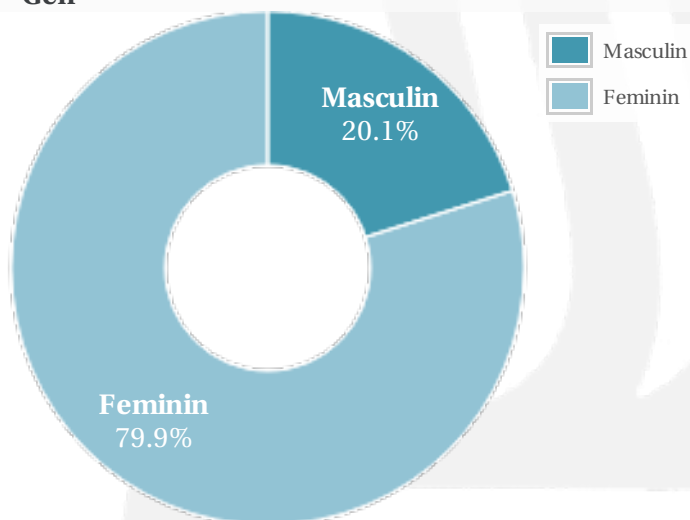

Profil general Gen Varsta Categorie sociala ESOMAR

Gen

Varsta

Categorie sociala ESOMAR

Profil audienta: 1-31 Octombrie 2019

Grup	Grup tinta	Vizitatori pe Saptamana (VpS)		Index afinitate
		Mii persoane	Structura (%)	
Gen	Masculin	56	20.2	40
	Feminin	222	79.8	160
Varsta	14-18 Ani	16	5.6	125
	19-24 Ani	36	13.1	88
	25-34 Ani	103	37	147
	35-44 Ani	62	22.2	87
	45-54 Ani	33	11.9	73
	55-64 Ani	22	7.7	73
	65-74 Ani	7	2.5	70
Categorii sociale ESOMAR	Categoria AB	92	33	105
	Categoria C	106	37.9	105
	Categoria DE	81	29.1	88