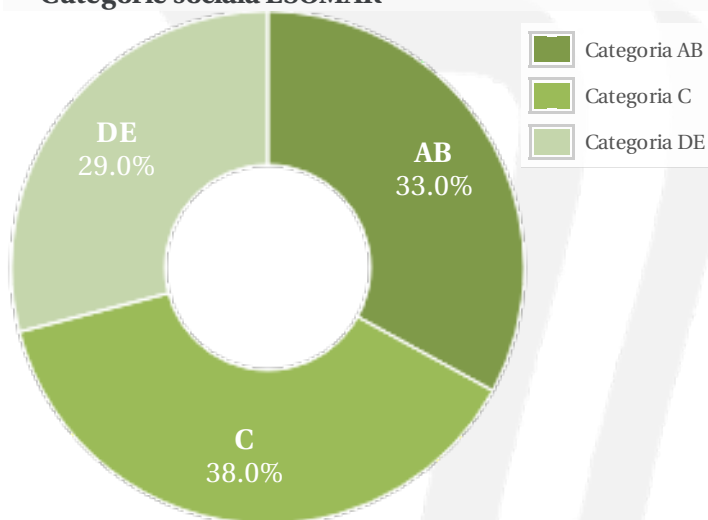

Profil general Gen Varsta Categorie sociala ESOMAR

Gen

Varsta

Categorie sociala ESOMAR

Profil audienta: 1-31 Octombrie 2019

Grup	Grup tinta	Vizitatori pe Saptamana (VpS)		Index afinitate
		Mii persoane	Structura (%)	
Gen	Masculin	56	20.2	40
	Feminin	222	79.8	160
Varsta	14-18 Ani	16	5.6	125
	19-24 Ani	36	13.1	88
	25-34 Ani	103	37	147
	35-44 Ani	62	22.2	87
	45-54 Ani	33	11.9	73
	55-64 Ani	22	7.7	73
	65-74 Ani	7	2.5	70
Categorii sociale ESOMAR	Categoria AB	92	33	105
	Categoria C	106	37.9	105
	Categoria DE	81	29.1	88