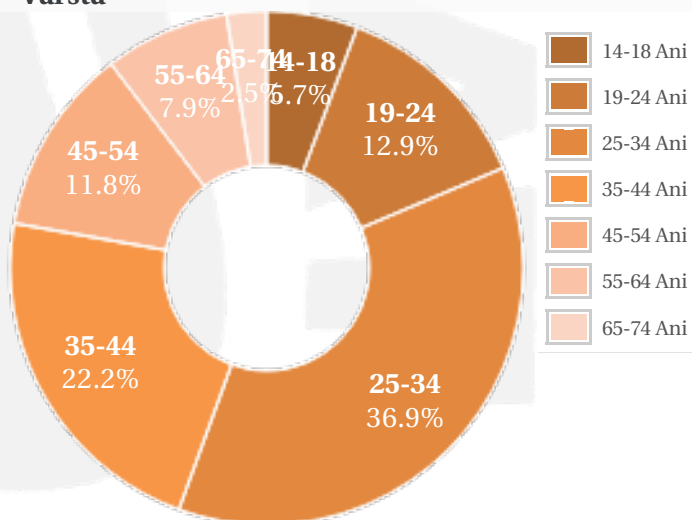

Profil general Gen Varsta Categorie sociala ESOMAR

Gen

Varsta

Categorie sociala ESOMAR

Profil audienta: 1-31 Octombrie 2019

Grup	Grup tinta	Vizitatori pe Saptamana (VpS)		Index afinitate
		Mii persoane	Structura (%)	
Gen	Masculin	56	20.2	40
	Feminin	222	79.8	160
Varsta	14-18 Ani	16	5.6	125
	19-24 Ani	36	13.1	88
	25-34 Ani	103	37	147
	35-44 Ani	62	22.2	87
	45-54 Ani	33	11.9	73
	55-64 Ani	22	7.7	73
	65-74 Ani	7	2.5	70
Categorii sociale ESOMAR	Categoria AB	92	33	105
	Categoria C	106	37.9	105
	Categoria DE	81	29.1	88