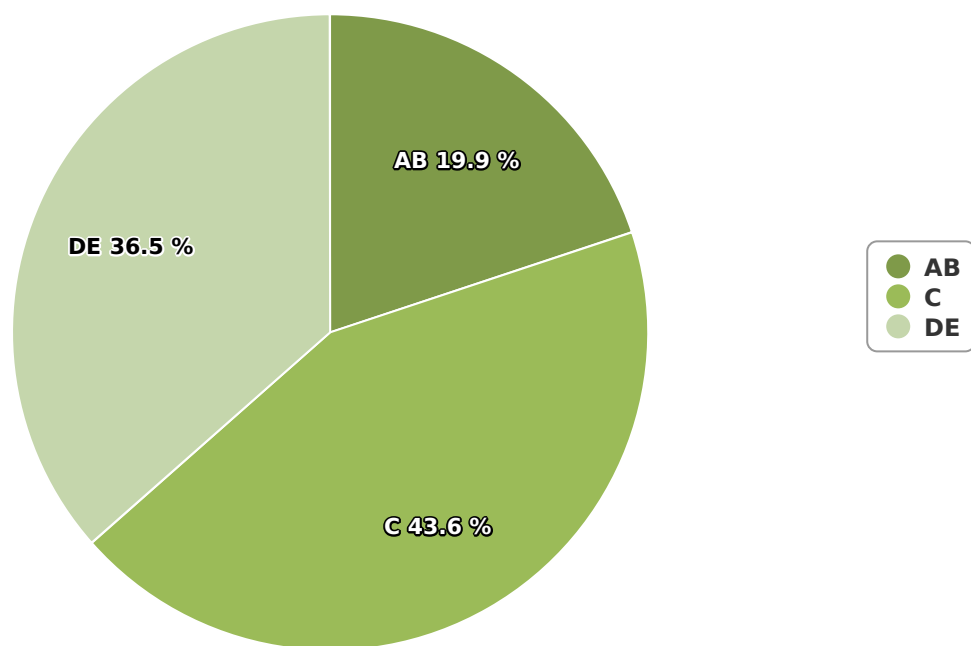

SATI Decembrie 2024

Gen

Vârsta

Categorie socială ESOMAR

Grup	Grup țintă	Vizitatori pe Lună (VpL)		Index afinitate
		Mii persoane	Structura	
Total	Total	59	100	100
Gen	Masculin	8	13,2	26
	Feminin	51	86,8	170
Vârsta	16-18 ani	2	3,1	64

Grup	Grup țintă	Vizitatori pe Lună (VpL)		Index afinitate
		Mii persoane	Structura	
	19-24 ani	6	9,8	97
	25-34 ani	18	30	167
	35-44 ani	13	21,7	103
	45-54 ani	9	16	68
	55-64 ani	7	11,9	83
	65-74 ani	4	7,6	86
Categorie socială ESOMAR	Categoria AB	12	19,9	72
	Categoria C	26	43,6	129
	Categoria DE	21	36,5	94