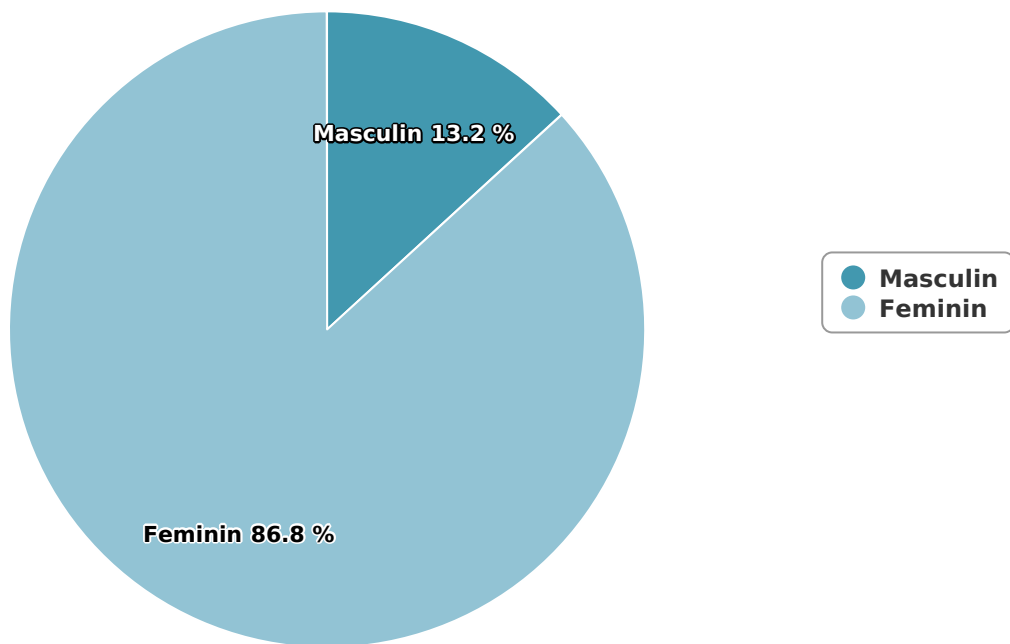

SATI Decembrie 2024

Gen

Vârsta

Categorie socială ESOMAR

Grup	Grup țintă	Vizitatori pe Lună (VpL)		Index afinitate
		Mii persoane	Structura	
Total	Total	59	100	100
Gen	Masculin	8	13,2	26
	Feminin	51	86,8	170
Vârsta	16-18 ani	2	3,1	64

Grup	Grup țintă	Vizitatori pe Lună (VpL)		Index afinitate
		Mii persoane	Structura	
	19-24 ani	6	9,8	97
	25-34 ani	18	30	167
	35-44 ani	13	21,7	103
	45-54 ani	9	16	68
	55-64 ani	7	11,9	83
	65-74 ani	4	7,6	86
Categorie socială ESOMAR	Categoria AB	12	19,9	72
	Categoria C	26	43,6	129
	Categoria DE	21	36,5	94