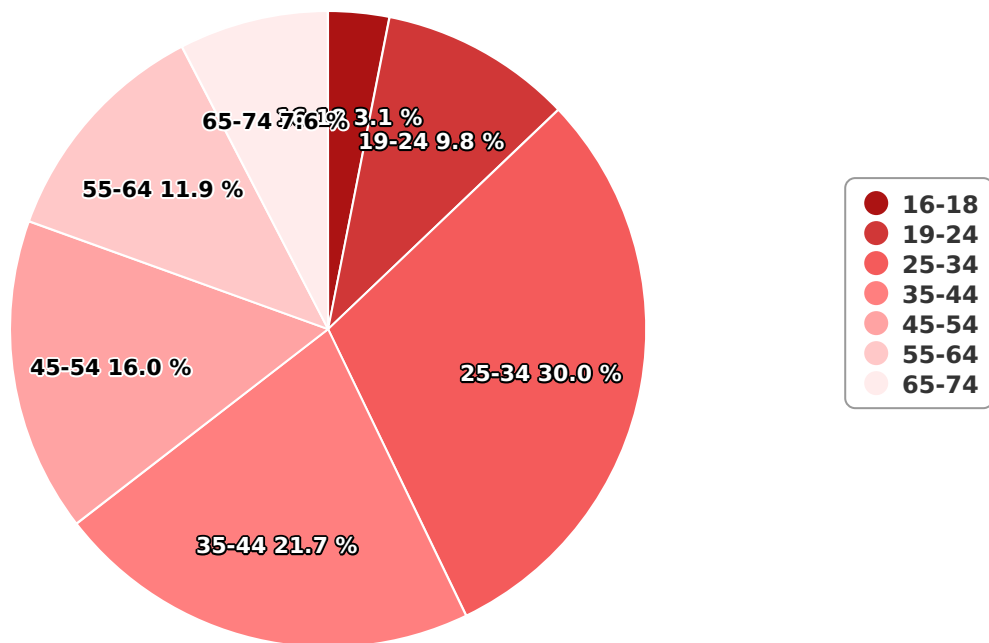

SATI Decembrie 2024

Gen

Vârsta

Categorie socială ESOMAR

Grup	Grup țintă	Vizitatori pe Lună (VpL)		Index afinitate
		Mii persoane	Structura	
Total	Total	59	100	100
Gen	Masculin	8	13,2	26
	Feminin	51	86,8	170
Vârsta	16-18 ani	2	3,1	64

Grup	Grup țintă	Vizitatori pe Lună (VpL)		Index afinitate
		Mii persoane	Structura	
	19-24 ani	6	9,8	97
	25-34 ani	18	30	167
	35-44 ani	13	21,7	103
	45-54 ani	9	16	68
	55-64 ani	7	11,9	83
	65-74 ani	4	7,6	86
Categorie socială ESOMAR	Categoria AB	12	19,9	72
	Categoria C	26	43,6	129
	Categoria DE	21	36,5	94