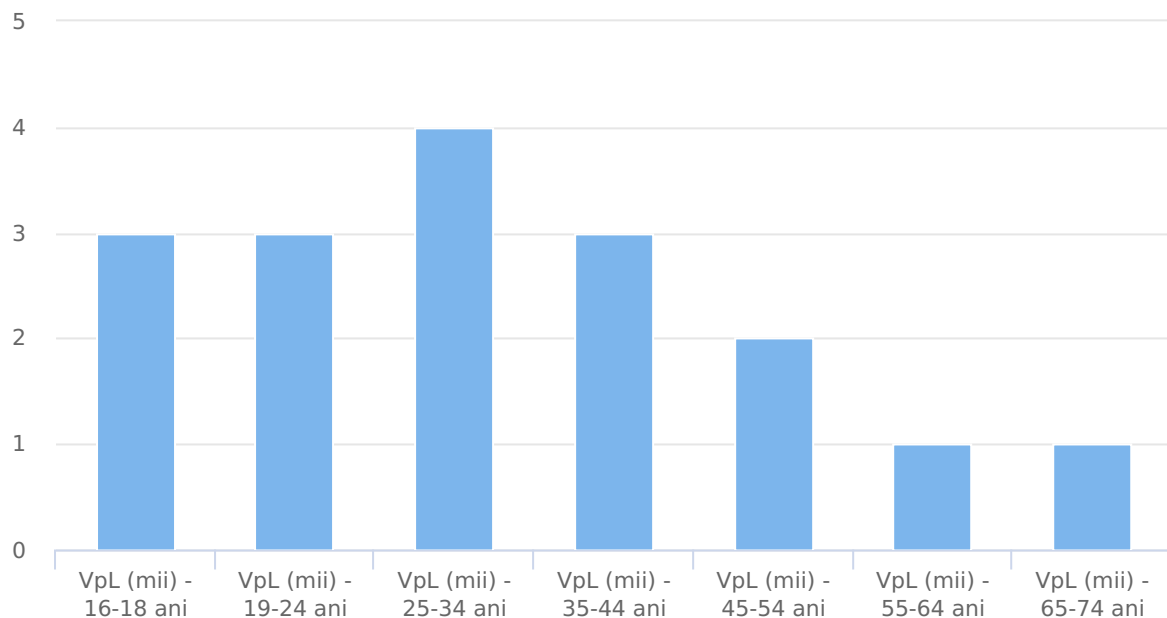

SATI Mai 2022

www.psnews.ro

● Vizitatori pe Lună (VpL)

Grup	Grup țintă	Vizitatori pe Lună (VpL)		Index afinitate
		Mii persoane	Structura	
Total	Total	17	100	100
Gen	Masculin	7	41,5	84

Grup	Grup țintă	Vizitatori pe Lună (VpL)		Index afinitate
		Mii persoane	Structura	
	Feminin	10	58,5	114
Vârsta	16-18 ani	1	4	82
	19-24 ani	1	6,3	58
	25-34 ani	2	11,7	57
	35-44 ani	3	19,7	82
	45-54 ani	4	22,8	104
	55-64 ani	3	20,1	171
	65-74 ani	3	15,3	240
Categorie socială ESOMAR	Categoria AB	5	31,7	137
	Categoria C	5	32,7	113
	Categoria DE	6	35,6	73