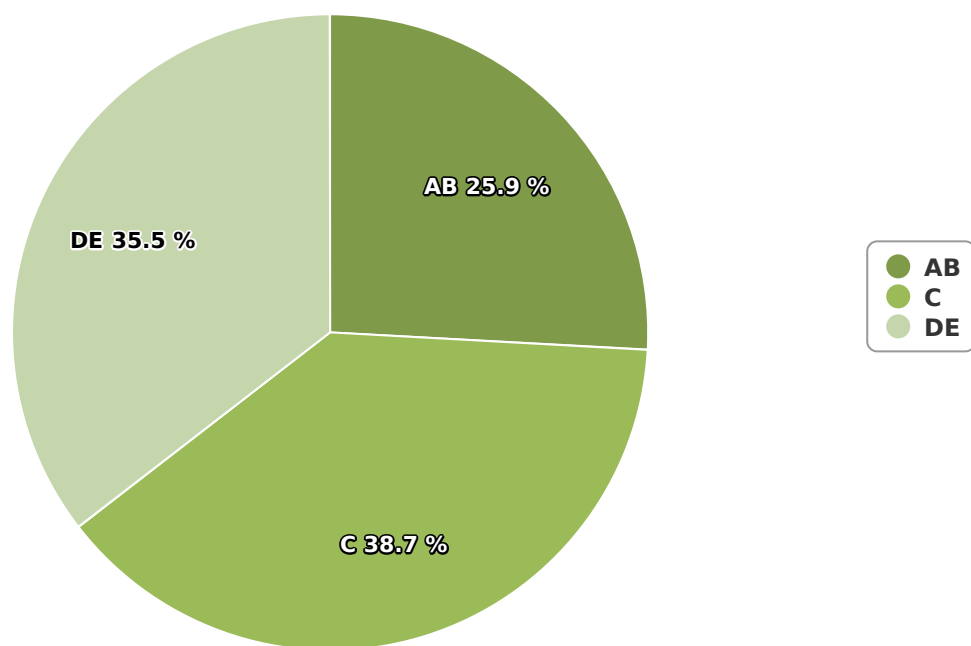

SATI Septembrie 2024

Gen

## Vârsta

## Categorie socială ESOMAR

Grup	Grup țintă	Vizitatori pe Lună (VpL)		Index afinitate
		Mii persoane	Structura	
Total	Total	682	100	100
Gen	Masculin	195	28,6	59
	Feminin	487	71,4	137
Vârsta	16-18 ani	6	0,9	20