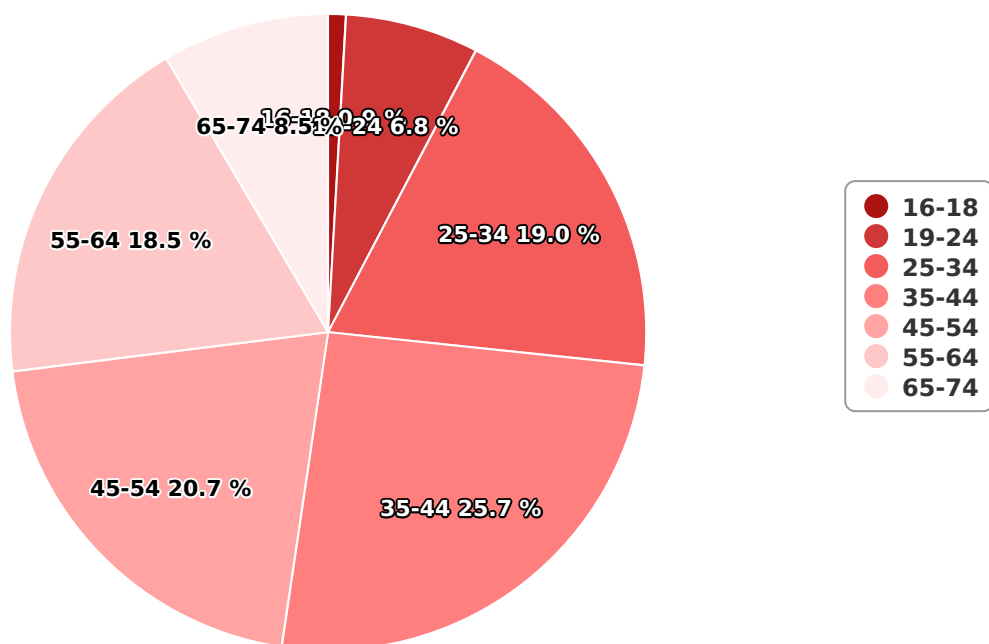

SATI Septembrie 2024

Gen

## Vârsta

## Categorie socială ESOMAR

Grup	Grup țintă	Vizitatori pe Lună (VpL)		Index afinitate
		Mii persoane	Structura	
Total	Total	682	100	100
Gen	Masculin	195	28,6	59
	Feminin	487	71,4	137
Vârsta	16-18 ani	6	0,9	20

Grup	Grup țintă	Vizitatori pe Lună (VpL)		Index afinitate
		Mii persoane	Structura	
	19-24 ani	46	6,8	60
	25-34 ani	129	19	104
	35-44 ani	175	25,7	121
	45-54 ani	141	20,7	94
	55-64 ani	126	18,5	121
	65-74 ani	58	8,5	102
Categorie socială ESOMAR	Categoria AB	176	25,9	81
	Categoria C	263	38,7	137
	Categoria DE	242	35,5	88