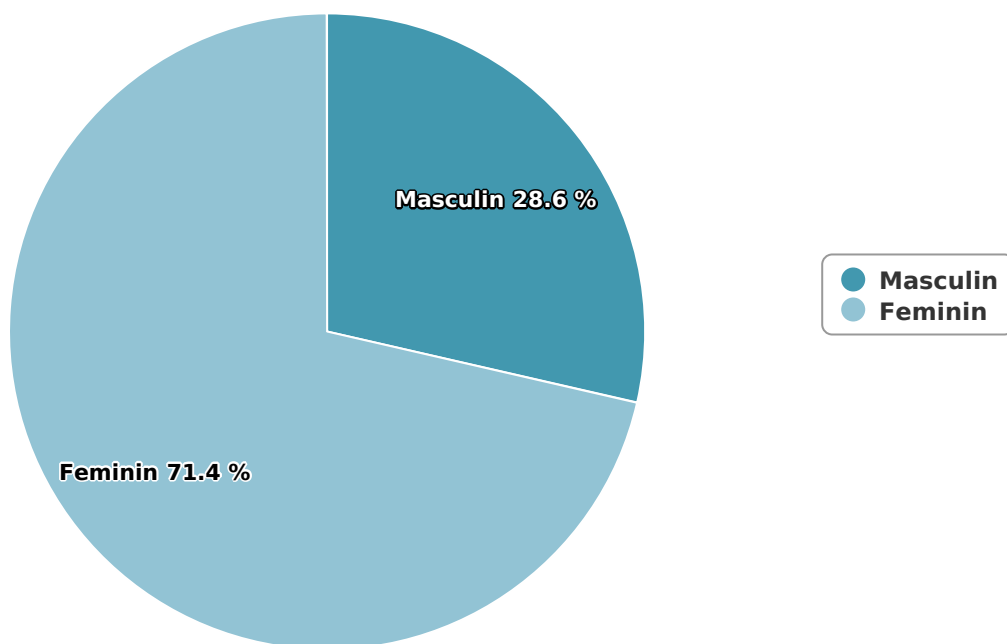

SATI Septembrie 2024

Gen

## Vârsta

## Categorie socială ESOMAR

Grup	Grup țintă	Vizitatori pe Lună (VpL)		Index afinitate
		Mii persoane	Structura	
Total	Total	682	100	100
Gen	Masculin	195	28,6	59
	Feminin	487	71,4	137
Vârsta	16-18 ani	6	0,9	20

Grup	Grup țintă	Vizitatori pe Lună (VpL)		Index afinitate
		Mii persoane	Structura	
	19-24 ani	46	6,8	60
	25-34 ani	129	19	104
	35-44 ani	175	25,7	121
	45-54 ani	141	20,7	94
	55-64 ani	126	18,5	121
	65-74 ani	58	8,5	102
Categorie socială ESOMAR	Categoria AB	176	25,9	81
	Categoria C	263	38,7	137
	Categoria DE	242	35,5	88