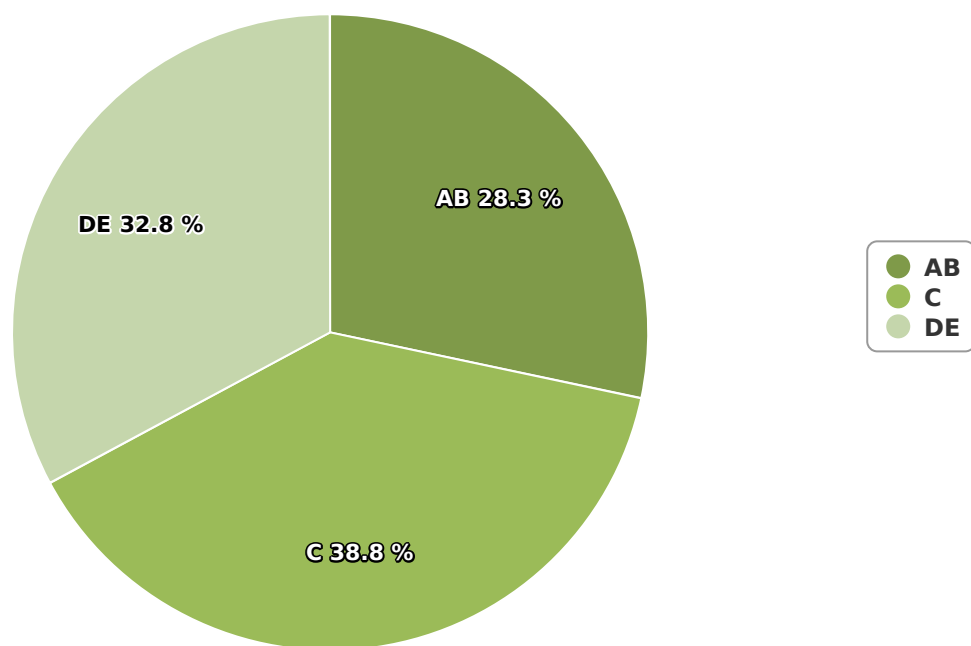

SATI Iulie 2024

Gen

Vârsta

Categorie socială ESOMAR

Grup	Grup țintă	Vizitatori pe Lună (VpL)		Index afinitate
		Mii persoane	Structura	
Total	Total	741	100	100
Gen	Masculin	252	34	70
	Feminin	489	66	128
Vârsta	16-18 ani	24	3,3	55

Grup	Grup țintă	Vizitatori pe Lună (VpL)		Index afinitate
		Mii persoane	Structura	
	19-24 ani	39	5,2	58
	25-34 ani	143	19,4	107
	35-44 ani	205	27,6	124
	45-54 ani	149	20,2	83
	55-64 ani	113	15,3	109
	65-74 ani	67	9,1	133
Categorie socială ESOMAR	Categoria AB	210	28,3	105
	Categoria C	288	38,8	129
	Categoria DE	243	32,8	76