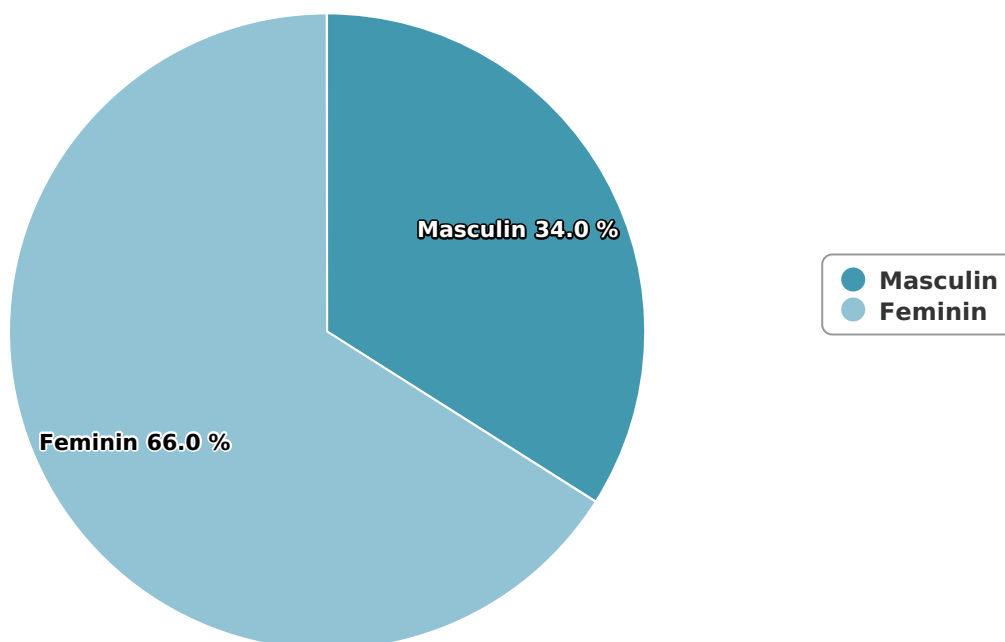

SATI Iulie 2024

Gen

Vârsta

Categorie socială ESOMAR

Grup	Grup țintă	Vizitatori pe Lună (VpL)		Index afinitate
		Mii persoane	Structura	
Total	Total	741	100	100
Gen	Masculin	252	34	70
	Feminin	489	66	128
Vârsta	16-18 ani	24	3,3	55

Grup	Grup țintă	Vizitatori pe Lună (VpL)		Index afinitate
		Mii persoane	Structura	
	19-24 ani	39	5,2	58
	25-34 ani	143	19,4	107
	35-44 ani	205	27,6	124
	45-54 ani	149	20,2	83
	55-64 ani	113	15,3	109
	65-74 ani	67	9,1	133
Categorie socială ESOMAR	Categoria AB	210	28,3	105
	Categoria C	288	38,8	129
	Categoria DE	243	32,8	76