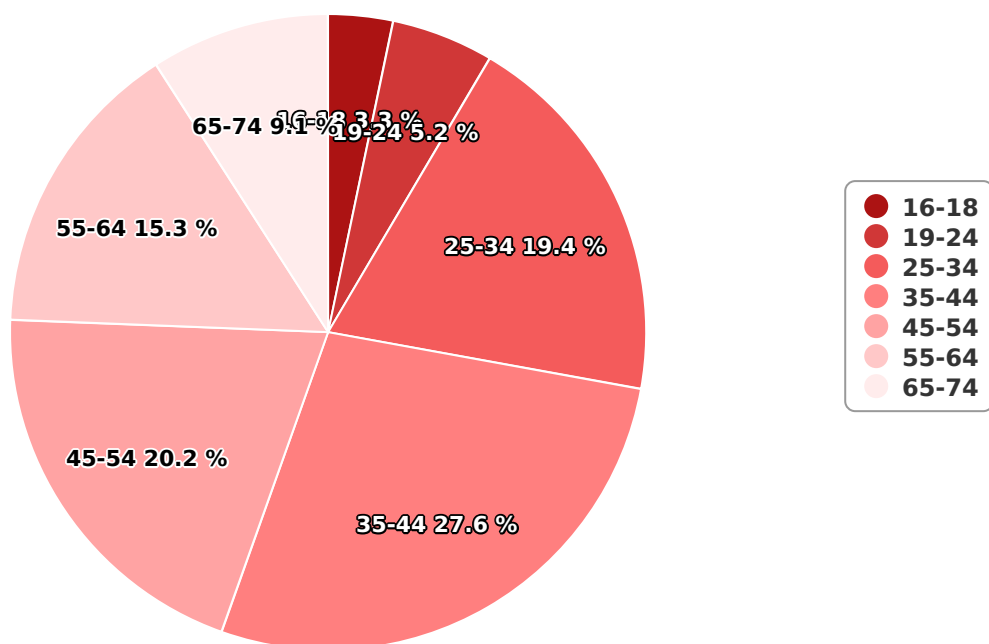

www.protv.ro - Site-ul interactiv al celui mai tare post tv din Romania: stiri si sport 24h/zi, imagini spectaculoase si pagini speciale din emisiunile de succes marca PRO plus productii speciale pentru Internet.

SATI Iulie 2024

Gen

Vârsta

Categorie socială ESOMAR

Grup	Grup țintă	Vizitatori pe Lună (VpL)		Index afinitate
		Mii persoane	Structura	
Total	Total	741	100	100
Gen	Masculin	252	34	70
	Feminin	489	66	128
Vârsta	16-18 ani	24	3,3	55

Grup	Grup țintă	Vizitatori pe Lună (VpL)		Index afinitate
		Mii persoane	Structura	
	19-24 ani	39	5,2	58
	25-34 ani	143	19,4	107
	35-44 ani	205	27,6	124
	45-54 ani	149	20,2	83
	55-64 ani	113	15,3	109
	65-74 ani	67	9,1	133
Categorie socială ESOMAR	Categoria AB	210	28,3	105
	Categoria C	288	38,8	129
	Categoria DE	243	32,8	76