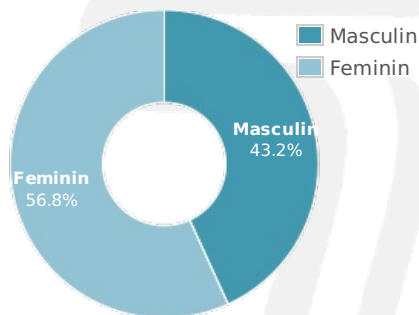

- [Profil general](#)
- [Gen](#)
- [Varsta](#)
- [Categorie sociala ESOMAR](#)

Gen

Varsta

Categorie sociala ESOMAR

Profil audienta: 1-31 Iulie 2022

Grup	Grup tinta	Vizitatori pe Luna (VpL)		Index afinitate
		Mii persoane	Structura (%)	
Total	Total	375	100	100
Gen	Masculin	162	43.3	89
	Feminin	213	56.7	109
Varsta	16-18 Ani	7	1.9	48
	19-24 Ani	34	9	78
	25-34 Ani	99	26.3	129
	35-44 Ani	85	22.6	99
	45-54 Ani	63	16.8	76
	55-64 Ani	58	15.5	125
	65-74 Ani	30	8.1	114
Categorii sociale ESOMAR	Categoria AB	113	30.1	114
	Categoria C	150	40	147
	Categoria DE	112	29.9	64