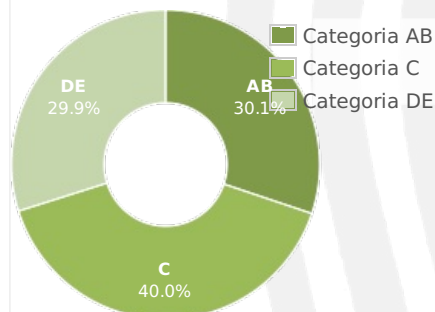

- [Profil general](#)
- [Gen](#)
- [Varsta](#)
- [Categorie sociala ESOMAR](#)

Gen

Varsta

Categorie sociala ESOMAR

Profil audienta: 1-31 Iulie 2022

Grup	Grup tinta	Vizitatori pe Luna (VpL)		Index afinitate
		Mii persoane	Structura (%)	
Total	Total	375	100	100
Gen	Masculin	162	43.3	89
	Feminin	213	56.7	109
Varsta	16-18 Ani	7	1.9	48
	19-24 Ani	34	9	78
	25-34 Ani	99	26.3	129
	35-44 Ani	85	22.6	99
	45-54 Ani	63	16.8	76
	55-64 Ani	58	15.5	125
	65-74 Ani	30	8.1	114
Categorii sociale ESOMAR	Categoria AB	113	30.1	114
	Categoria C	150	40	147
	Categoria DE	112	29.9	64