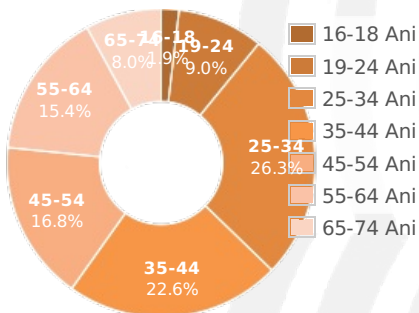

- [Profil general](#)
- [Gen](#)
- [Varsta](#)
- [Categorie sociala ESOMAR](#)

Gen

Varsta

Categorie sociala ESOMAR

Profil audienta: 1-31 Iulie 2022

Grup	Grup tinta	Vizitatori pe Luna (VpL)		Index afinitate
		Mii persoane	Structura (%)	
Total	Total	375	100	100
Gen	Masculin	162	43.3	89
	Feminin	213	56.7	109
Varsta	16-18 Ani	7	1.9	48
	19-24 Ani	34	9	78
	25-34 Ani	99	26.3	129
	35-44 Ani	85	22.6	99
	45-54 Ani	63	16.8	76
	55-64 Ani	58	15.5	125
	65-74 Ani	30	8.1	114
Categorii sociale ESOMAR	Categoria AB	113	30.1	114
	Categoria C	150	40	147
	Categoria DE	112	29.9	64